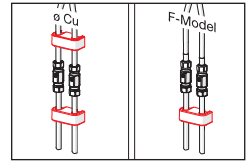

max.
1600 kPa