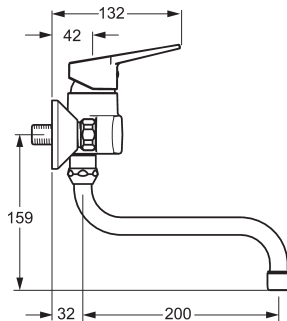

0969 2193 , 0969 2195

EN 817
100 - 1000 kPa
0.22 l/s (300 kPa)
max. +90°C

mpi.hansa.com/09692193