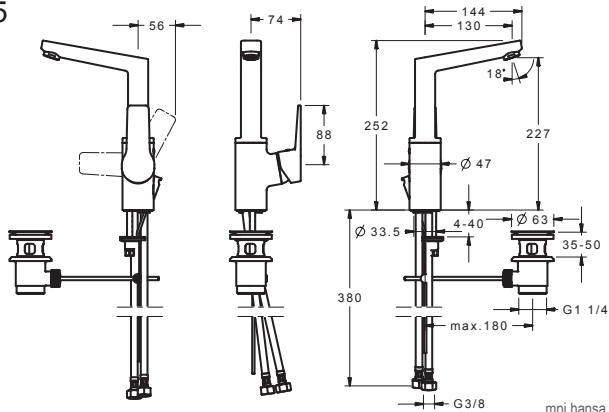

mpi.hansa.com/09542203

0955 2203 , 0955 2205

EN 817
50 - 1000 kPa
0.10 l/s (300 kPa w/Controller)
max. +80°C

mpi.hansa.com/09552203

0920 2203 , 0920 2205 , 0920 2203 33

EN 817
50 - 1000 kPa
0.20 l/s (300 kPa)
max. +90°C