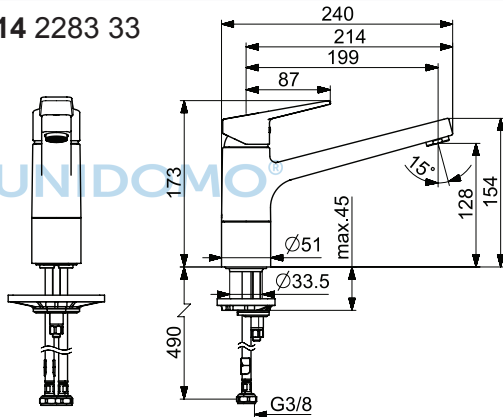

mpi.hansa.com/09202203

0922 1103 , 0922 1105

EN 817
50 - 500 kPa
max. +90°C

mpi.hansa.com/09221103

0914 2283 , 0914 2285 , 0914 2283 33

EN 817
100 - 1000 kPa
0.20 l/s (300 kPa)
300 kPa (0.2 l/s)
max. +90°C