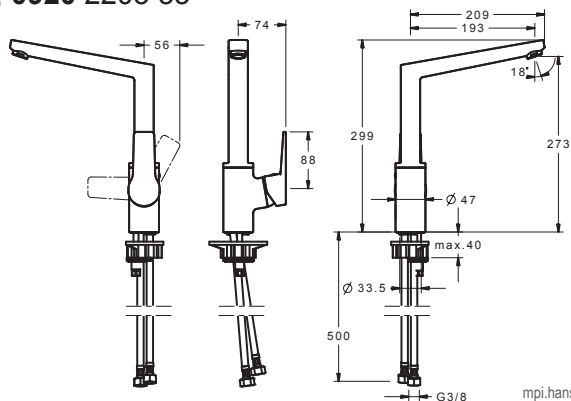

mpi.hansa.com/09542203

0955 2203 , 0955 2205

EN 817
50 - 1000 kPa
0.10 l/s (300 kPa w/Controller)
max. +80°C

mpi.hansa.com/09552203

0920 2203 , 0920 2205 , 0920 2203 33

EN 817
50 - 1000 kPa
0.20 l/s (300 kPa)
max. +90°C