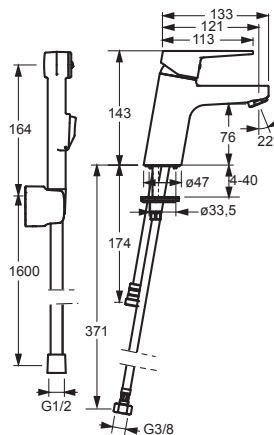

mpi.hansa.com/09022283

0905 2283 , 0905 2285

I (ISO 3822)
EN 817
100 - 1000 kPa
0.10 l/s (300 kPa w/Controller)
200 kPa (0.1 l/s)
max. +80°C

mpi.hansa.com/09052283

0930 2203 , 0930 2205

I (ISO 3822)
EN 817
100 - 1000 kPa
0.10 l/s (300 kPa w/Controller)
200 kPa (0.1 l/s)
max. +80°C