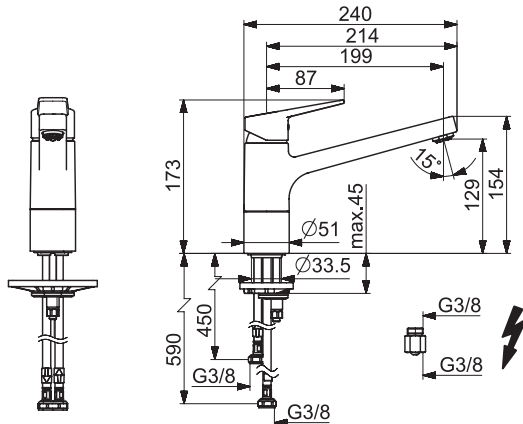

0912 1183

EN 817
50 - 500 kPa
max. +90°C

mpi.hansa.com/09121183