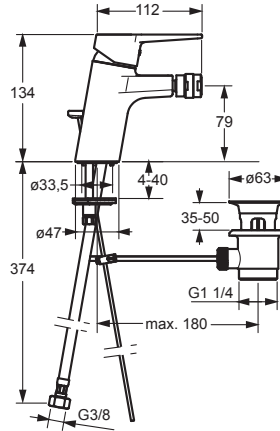

0906 3283 , 0906 3285

I (ISO 3822)
EN 817
100 - 1000 kPa
0.15 l/s (300 kPa)
0.10 l/s (300 kPa w/Controller)
200 kPa (0.1 l/s)
max. +80°C

mpi.hansa.com/09063283