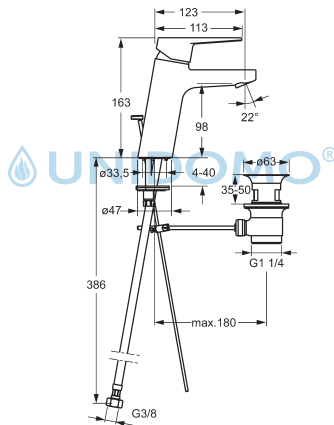

0913 1183

EN 817
100 - 500 kPa
max. +90°C

mpi.hansa.com/09131183

0901 2283 , 0901 2285

EN 817
50 - 1000 kPa
0.10 l/s (300 kPa w/Controller)
max. +80°C

mpi.hansa.com/09012283

0903 1183

EN 817
50 - 500 kPa
max. +90°C