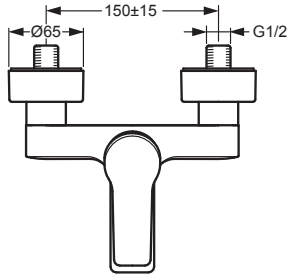

0974 2183 , 0974 2185 , 0974 2183 33

I (ISO 3822)
EN 817
100 - 1000 kPa
0.34 / 0.32 l/s (300 kPa)
250 kPa (0.3 l/s)
max. +90°C

mpi.hansa.com/09742183