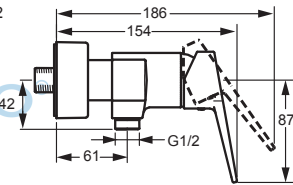

0967 0183 , 0967 0185 , 0967 0183 33

I (ISO 3822)
EN 817
100 - 1000 kPa
0.28 l/s (300 kPa)
160 kPa (0.2 l/s)
max. +90°C

mpi.hansa.com/09670183