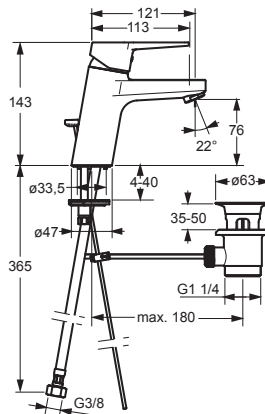

0909 2283 , 0909 2285

EN 817
100 - 1000 kPa
0.20 l/s (300 kPa)
300 kPa (0.2 l/s)
max. +90°C

mpi.hansa.com/09092283