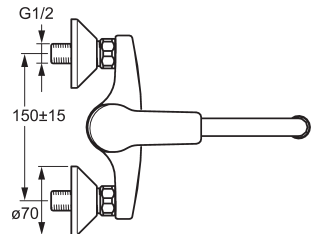

0969 2193 , 0969 2195

EN 817
100 - 1000 kPa
0.22 l/s (300 kPa)
max. +90°C

mpi.hansa.com/09692193