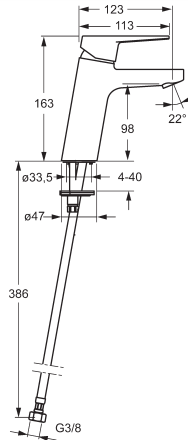

mpi.hansa.com/09142283

0912 1183

EN 817
50 - 500 kPa
max. +90°C

mpi.hansa.com/09121183

0902 2283 , 0902 2285 , 0902 2283 33

I (ISO 3822)
EN 817
100 - 1000 kPa
0.10 l/s (300 kPa w/Controller)
200 kPa (0.1 l/s)
max. +80°C