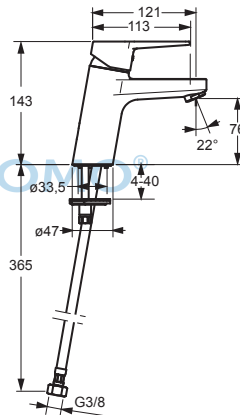

0905 2283 , 0905 2285

I (ISO 3822)
EN 817
100 - 1000 kPa
0.10 l/s (300 kPa w/Controller)
200 kPa (0.1 l/s)
max. +80°C

mpi.hansa.com/09052283