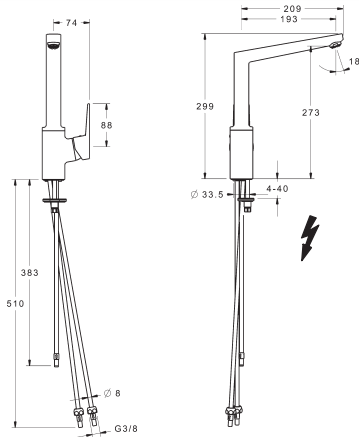

0922 1103 , 0922 1105

EN 817
50 - 500 kPa
max. +90°C

mpi.hansa.com/09221103