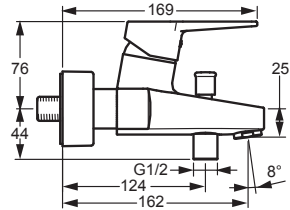

0974 2183 , 0974 2185 , 0974 2183 33

I (ISO 3822)
EN 817
100 - 1000 kPa
0.34 / 0.32 l/s (300 kPa)
250 kPa (0.3 l/s)
max. +90°C

mpi.hansa.com/09742183