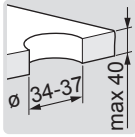

I (ISO 3822)
 EN 817
 100 - 1000 kPa
 0.28 l/s (300 kPa)
 160 kPa (0.2 l/s)
 max. +90°C

mpi.hansa.com/09670183

0969 2193 , 0969 2195

EN 817
 100 - 1000 kPa
 0.22 l/s (300 kPa)
 max. +90°C

mpi.hansa.com/09692193