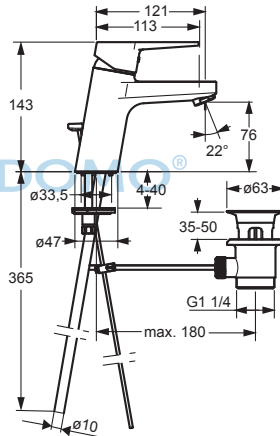

0909 2183 , 0909 2185

I(ISO3822)
EN 817
50 - 1000 kPa
0.1 l/s (300 kPa w/Controller)
max. +90°C

mpi.hansa.com/09092183