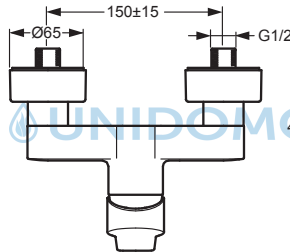

0967 0183 , 0967 0185 , 0967 0183 33

I (ISO 3822)
EN 817
100 - 1000 kPa
0.28 l/s (300 kPa)
160 kPa (0.2 l/s)
max. +90°C

mpi.hansa.com/09670183