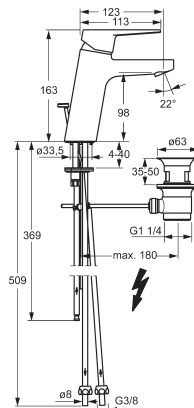

0913 1183

EN 817
100 - 500 kPa
max. +90°C

mpi.hansa.com/09131183

0901 2283 , 0901 2285

EN 817
50 - 1000 kPa
0.10 l/s (300 kPa w/Controller)
max. +80°C

mpi.hansa.com/09012283

0903 1183

EN 817
50 - 500 kPa
max. +90°C