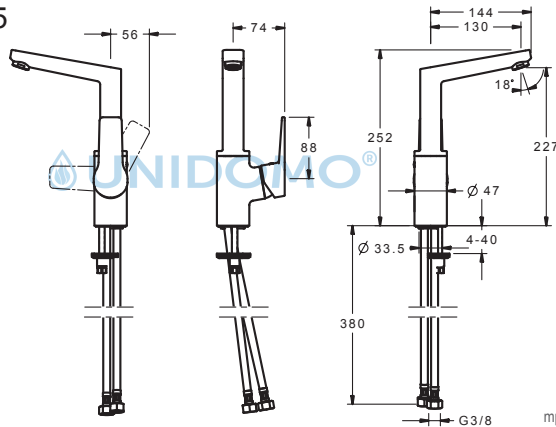

mpi.hansa.com/09542203

0955 2203 , 0955 2205

EN 817
50 - 1000 kPa
0.10 l/s (300 kPa w/Controller)
max. +80°C

mpi.hansa.com/09552203

0920 2203 , 0920 2205 , 0920 2203 33

EN 817
50 - 1000 kPa
0.20 l/s (300 kPa)
max. +90°C