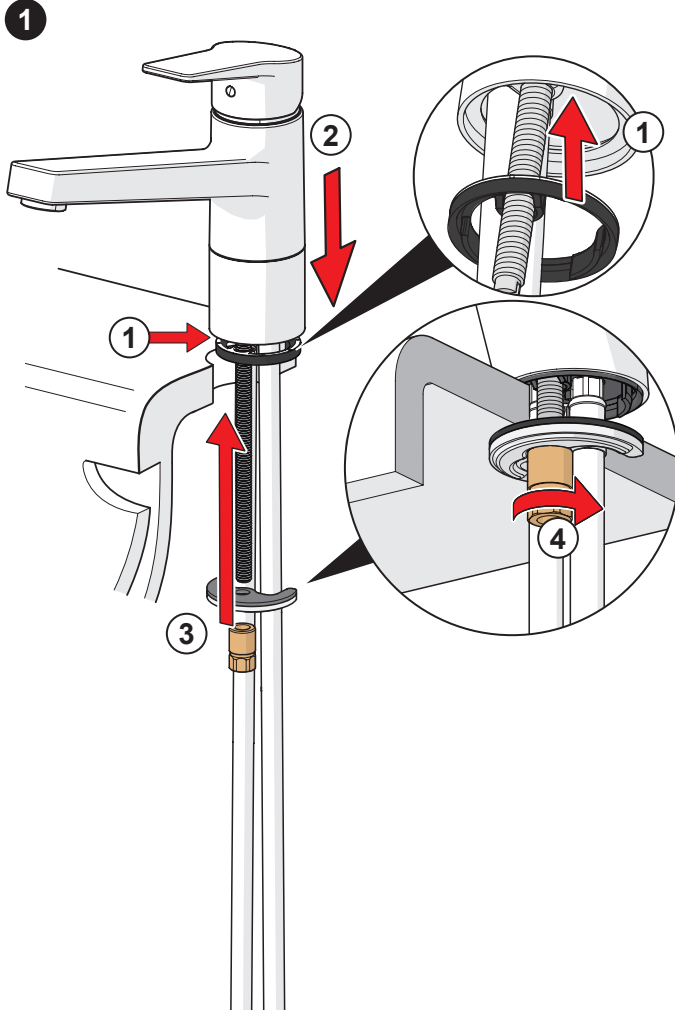

max.
1600 kPa