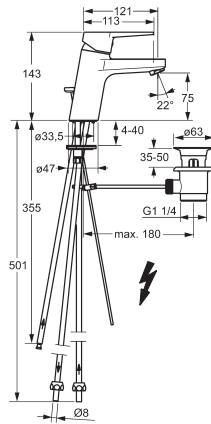

0913 1183

EN 817
100 - 500 kPa
max. +90°C

mpi.hansa.com/09131183