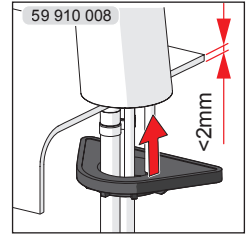

max.
1600 kPa