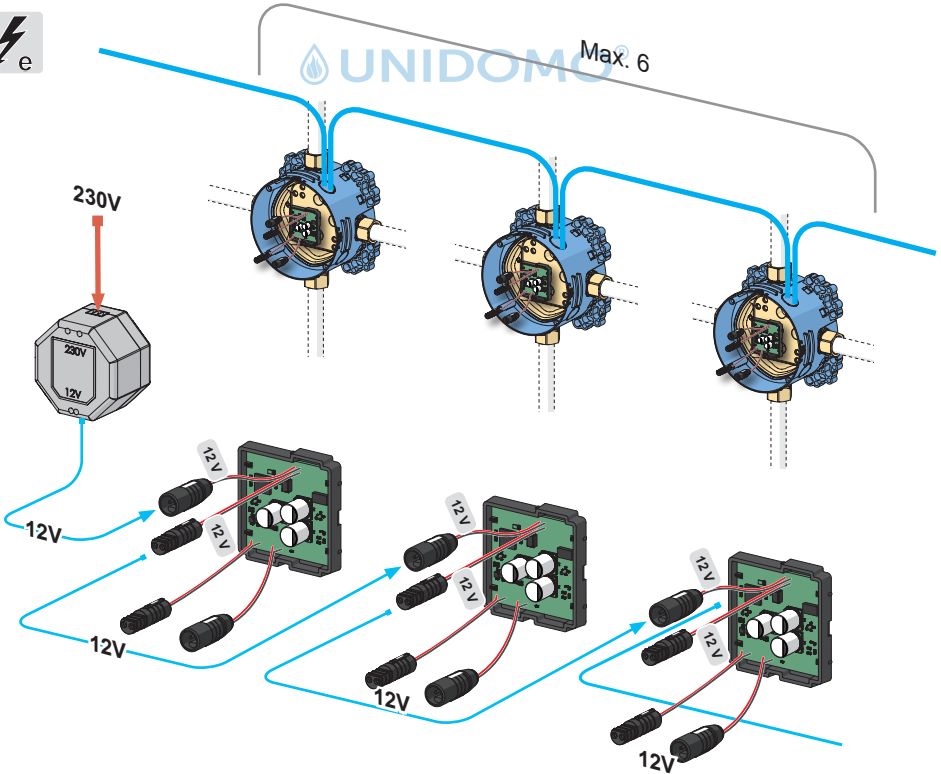

8001

UNIDOMO®

EN 1717
EN 806

UNIDOMO®

59 914 185

Rinsing tube

Press-out plug
Abdrückstopfen

min. 240 mm