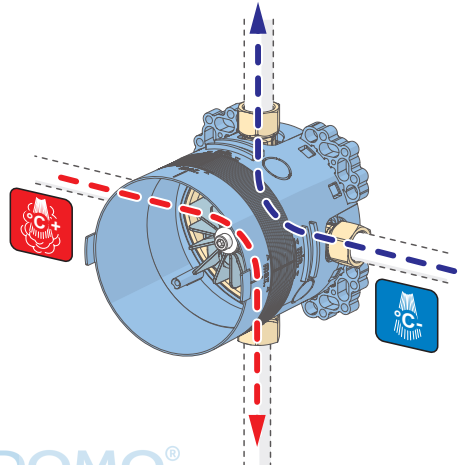

8001

UNIDOMO®

EN 1717
EN 806

UNIDOMO®

59 914 185

Rinsing tube

Press-out plug
Abdrückstopfen

min. 240 mm