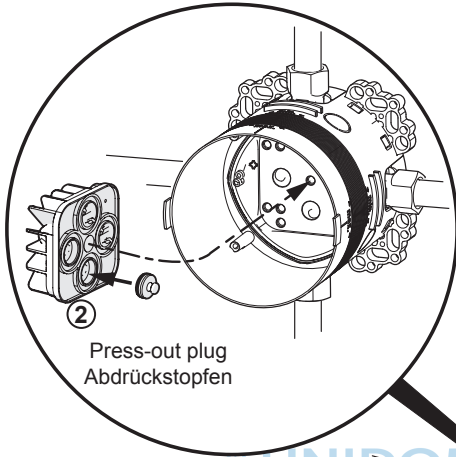

8001

UNIDOMO®

EN 1717
EN 806

UNIDOMO®

59 914 185

Rinsing tube

Press-out plug
Abdrückstopfen

min. 240 mm