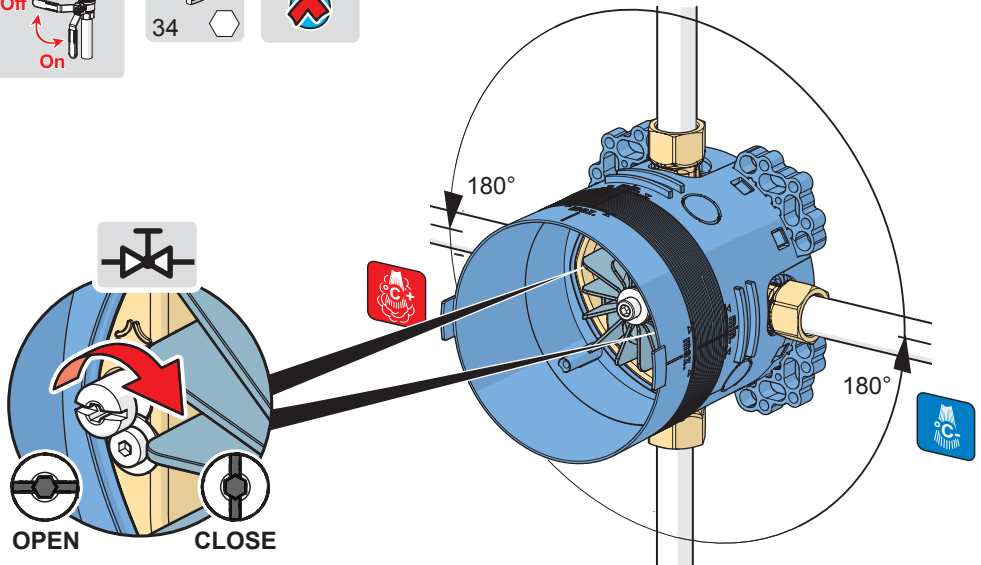

8001

UNIDOMO®

EN 1717
EN 806

UNIDOMO®

59 914 185

Rinsing tube

Press-out plug
Abdrückstopfen

min. 240 mm