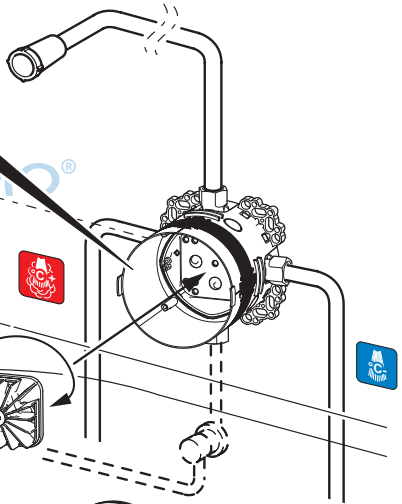

8001

UNIDOMO®

EN 1717
EN 806

UNIDOMO®

59 914 185

Rinsing tube

Press-out plug
Abdrückstopfen

min. 240 mm