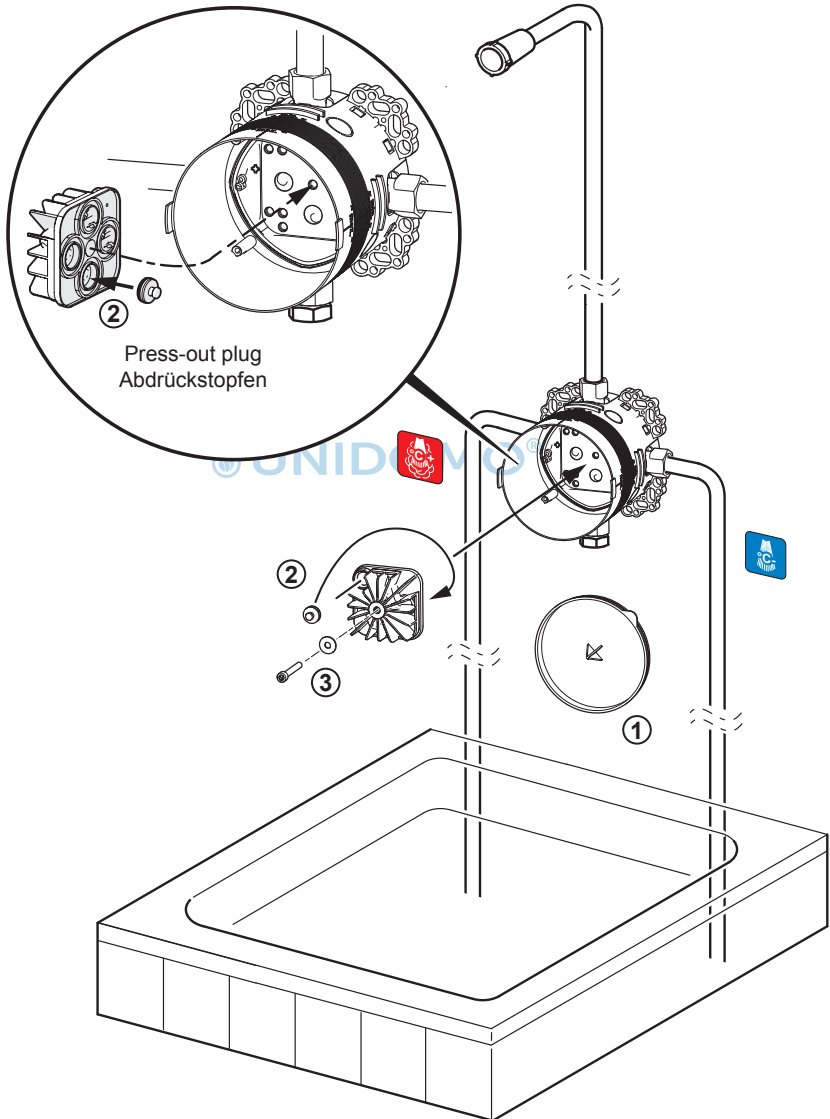

8001

UNIDOMO®

EN 1717
EN 806

UNIDOMO®

59 914 185

Rinsing tube

Press-out plug
Abdrückstopfen

min. 240 mm