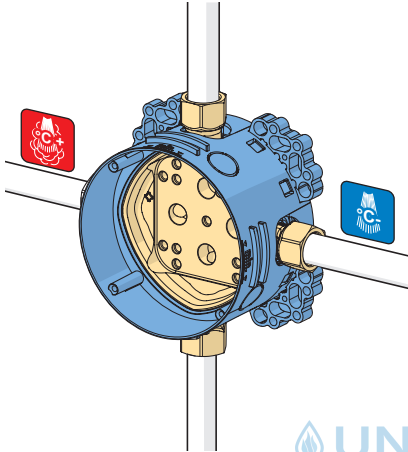

8001

UNIDOMO®

EN 1717
EN 806

UNIDOMO®

59 914 185

Rinsing tube

Press-out plug
Abdrückstopfen

min. 240 mm