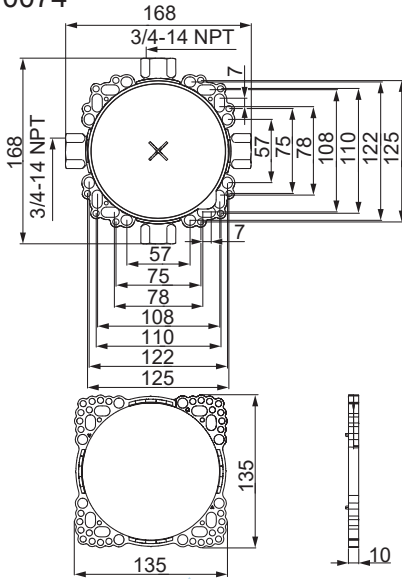

8001 0000 0074

100 - 1000 kPa
max. +90°C

UNIDOMO®

mpi.hansa.com/800100000074