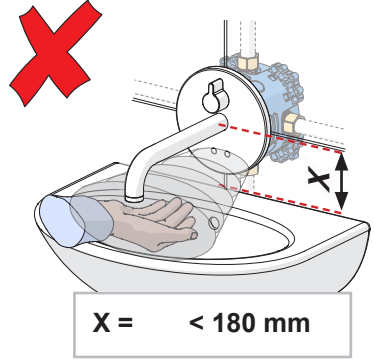

8001

UNIDOMO®

EN 1717
EN 806

UNIDOMO®

59 914 185

Rinsing tube

Press-out plug
Abdrückstopfen

min. 240 mm