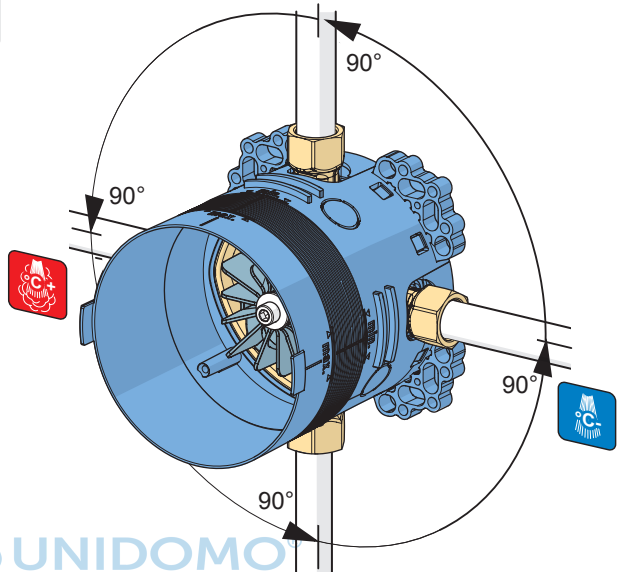

8000

UNIDOMO

8001