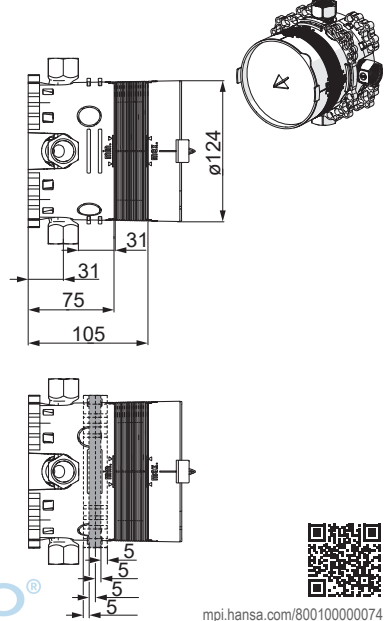

8001 0000 0074

100 - 1000 kPa
max. +90°C

UNIDOMO®

mpi.hansa.com/800100000074