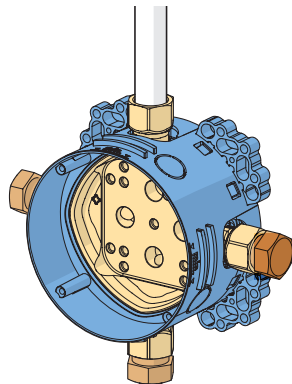

8001

UNIDOMO®

EN 1717
EN 806

UNIDOMO®

59 914 185

Rinsing tube

Press-out plug
Abdrückstopfen

min. 240 mm