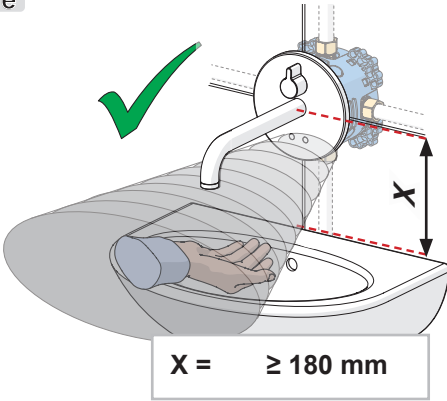

8001

UNIDOMO®

EN 1717
EN 806

UNIDOMO®

59 914 185

Rinsing tube

Press-out plug
Abdrückstopfen

min. 240 mm