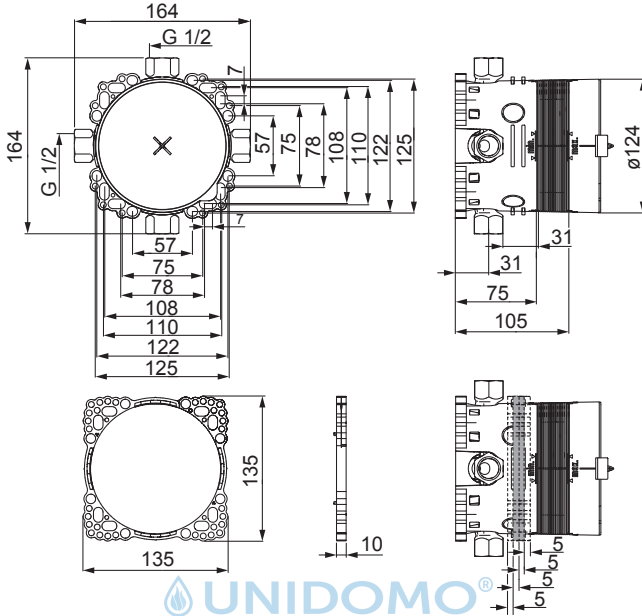

8000 0000

100 - 1000 kPa
max. +90°C

mpi.hansa.com/80000000