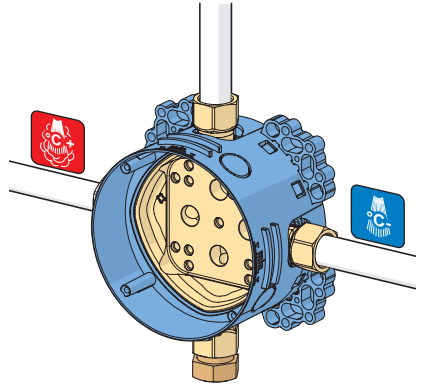

8001

UNIDOMO®

EN 1717
EN 806

UNIDOMO®

59 914 185

Rinsing tube

Press-out plug
Abdrückstopfen

min. 240 mm