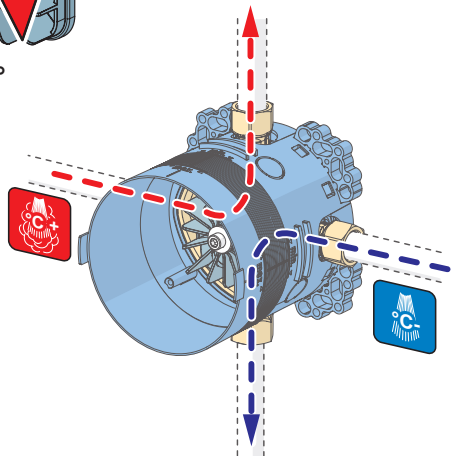

8001

UNIDOMO®

EN 1717
EN 806

UNIDOMO®

59 914 185

Rinsing tube

Press-out plug
Abdrückstopfen

min. 240 mm