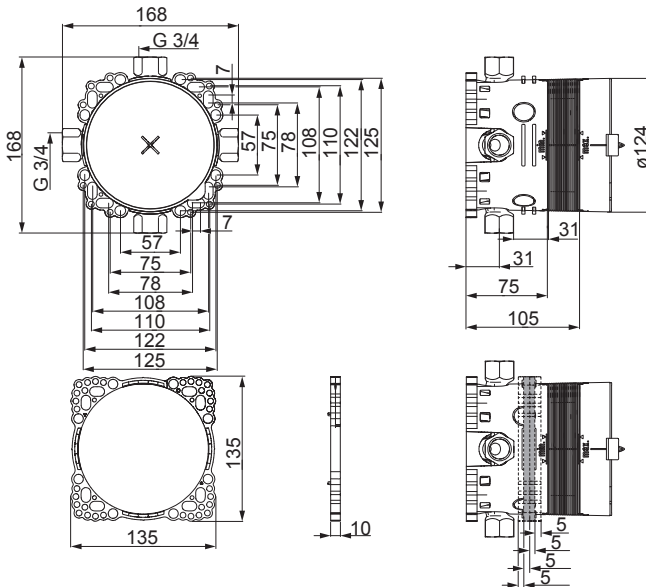

8001 0000

100 - 1000 kPa
max. +90°C

mpi.hansa.com/80010000