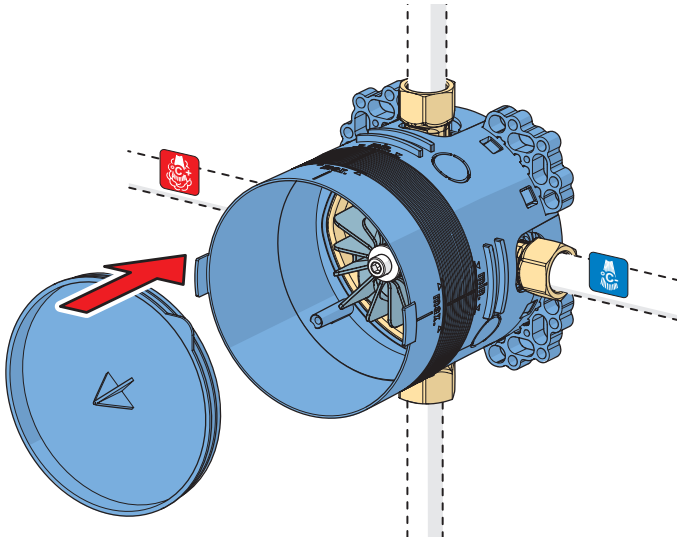

8001

UNIDOMO®

EN 1717
EN 806

UNIDOMO®

59 914 185

Rinsing tube

Press-out plug
Abdrückstopfen

min. 240 mm