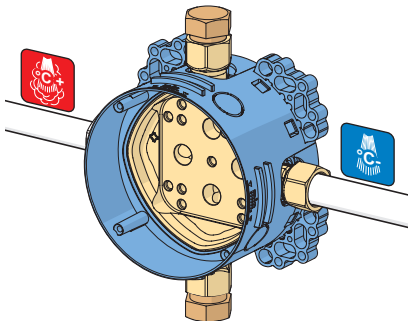

8001

UNIDOMO®

EN 1717
EN 806

UNIDOMO®

59 914 185

Rinsing tube

Press-out plug
Abdrückstopfen

min. 240 mm