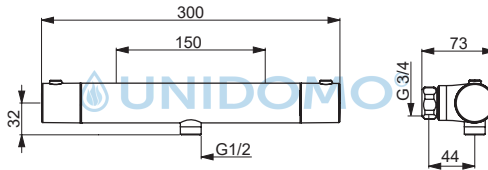

mpi.hansa.com/58130001

5837 2101

I (ISO 3822)
EN 1111
100 - 1000 kPa
0.34 / 0.32 l/s (300 kPa)
max. +80°C

mpi.hansa.com/58372101

**5814 9103**

I (ISO 3822)
EN 1111, EN 1112, EN 1113
100 - 1000 kPa
0.20 / 0.20 l/s (300 kPa)
300 kPa (0.2 l/s)
max. +65°C