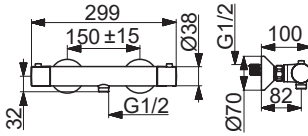

mpi.hansa.com/58149103

5814 9113 0067

I (ISO3822)
EN 1111, EN 1112, EN 1113
100 - 1000 kPa
0.20 / 0.20 l/s (300 kPa)
300 kPa (0.2 l/s)
max. +65°C

mpi.hansa.com/581491130067

4813 0131

EN 1111, EN 1112, EN 1113
 100 - 1000 kPa
 0.20 l/s (300 kPa)
 max. +80°C