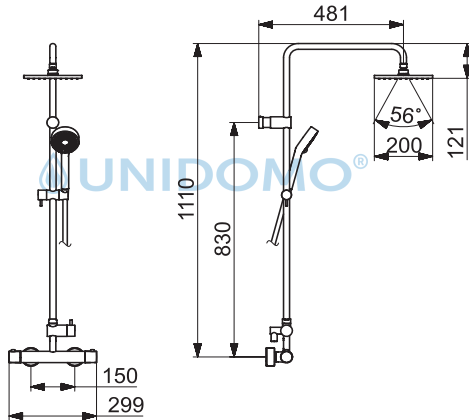

5814 9113 0067

I (ISO3822)
EN 1111, EN 1112, EN 1113
100 - 1000 kPa
0.20 / 0.20 l/s (300 kPa)
300 kPa (0.2 l/s)
max. +65°C