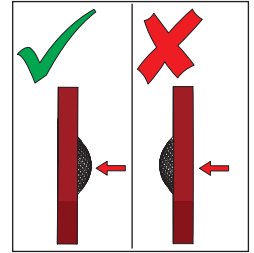

mpi.hansa.com/48130131

4813 0121

EN 1111, EN 1112, EN 1113
 100 - 1000 kPa
 0.20 l/s (300 kPa)
 max. +80°C

mpi.hansa.com/48130121

4837 2131

EN 1111, EN 1112, EN 1113
 100 - 1000 kPa
 max. +80°C

mpi.hansa.com/48372131