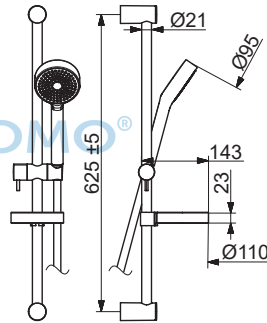

4813 0121

EN 1111, EN 1112, EN 1113
100 - 1000 kPa
0.20 l/s (300 kPa)
max. +80°C

mpi.hansa.com/48130121