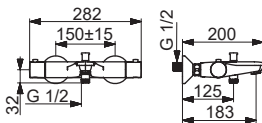

mpi.hansa.com/48130131

4813 0121

EN 1111, EN 1112, EN 1113
 100 - 1000 kPa
 0.20 l/s (300 kPa)
 max. +80°C

mpi.hansa.com/48130121

4837 2131

EN 1111, EN 1112, EN 1113
 100 - 1000 kPa
 max. +80°C

mpi.hansa.com/48372131