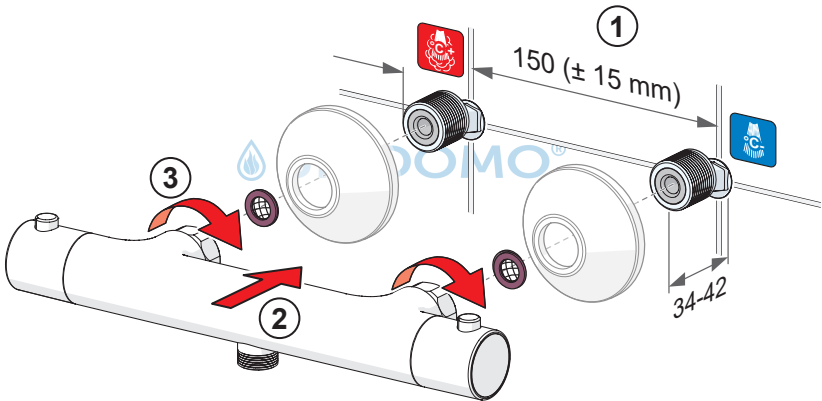

mpi.hansa.com/48130131

4813 0121

EN 1111, EN 1112, EN 1113
 100 - 1000 kPa
 0.20 l/s (300 kPa)
 max. +80°C

mpi.hansa.com/48130121

4837 2131

EN 1111, EN 1112, EN 1113
 100 - 1000 kPa
 max. +80°C

mpi.hansa.com/48372131