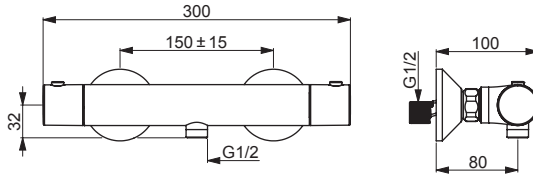

5813 0101

I (ISO 3822)
EN 1111
100 - 1000 kPa
0.17 l/s (Eco)
0.32 l/s (300 kPa)
max. +80°C

mpi.hansa.com/58130101