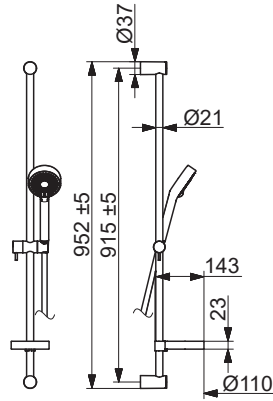

mpi.hansa.com/58149103

5814 9113 0067

I (ISO3822)
EN 1111, EN 1112, EN 1113
100 - 1000 kPa
0.20 / 0.20 l/s (300 kPa)
300 kPa (0.2 l/s)
max. +65°C

mpi.hansa.com/581491130067

4813 0131

EN 1111, EN 1112, EN 1113
 100 - 1000 kPa
 0.20 l/s (300 kPa)
 max. +80°C