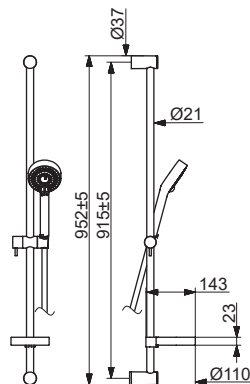

mpi.hansa.com/48130131

4813 0121

EN 1111, EN 1112, EN 1113
 100 - 1000 kPa
 0.20 l/s (300 kPa)
 max. +80°C

mpi.hansa.com/48130121

4837 2131

EN 1111, EN 1112, EN 1113
 100 - 1000 kPa
 max. +80°C

mpi.hansa.com/48372131