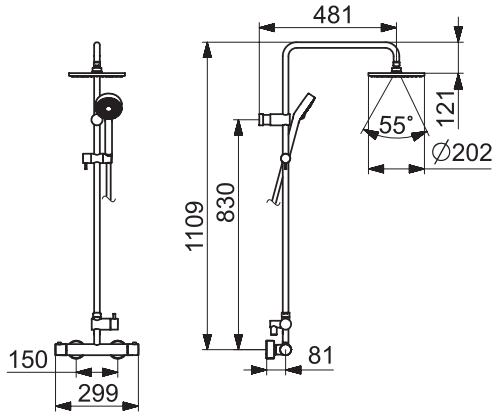

mpi.hansa.com/58130001

5837 2101

I (ISO 3822)
EN 1111
100 - 1000 kPa
0.34 / 0.32 l/s (300 kPa)
max. +80°C

mpi.hansa.com/58372101

**5814 9103**

I (ISO 3822)
EN 1111, EN 1112, EN 1113
100 - 1000 kPa
0.20 / 0.20 l/s (300 kPa)
300 kPa (0.2 l/s)
max. +65°C