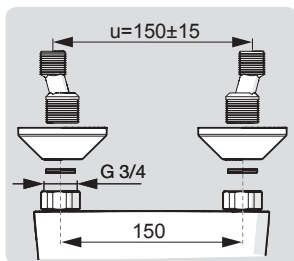

mpi.hansa.com/48130131

4813 0121

EN 1111, EN 1112, EN 1113
 100 - 1000 kPa
 0.20 l/s (300 kPa)
 max. +80°C

mpi.hansa.com/48130121

4837 2131

EN 1111, EN 1112, EN 1113
 100 - 1000 kPa
 max. +80°C

mpi.hansa.com/48372131