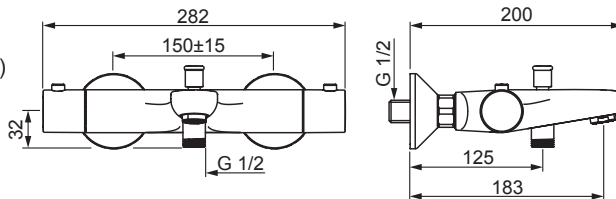

mpi.hansa.com/58130001

5837 2101

I (ISO 3822)
EN 1111
100 - 1000 kPa
0.34 / 0.32 l/s (300 kPa)
max. +80°C

mpi.hansa.com/58372101

**5814 9103**

I (ISO 3822)
EN 1111, EN 1112, EN 1113
100 - 1000 kPa
0.20 / 0.20 l/s (300 kPa)
300 kPa (0.2 l/s)
max. +65°C