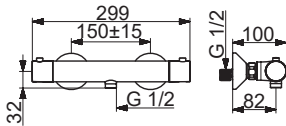

4813 0121

EN 1111, EN 1112, EN 1113
100 - 1000 kPa
0.20 l/s (300 kPa)
max. +80°C

mpi.hansa.com/48130121