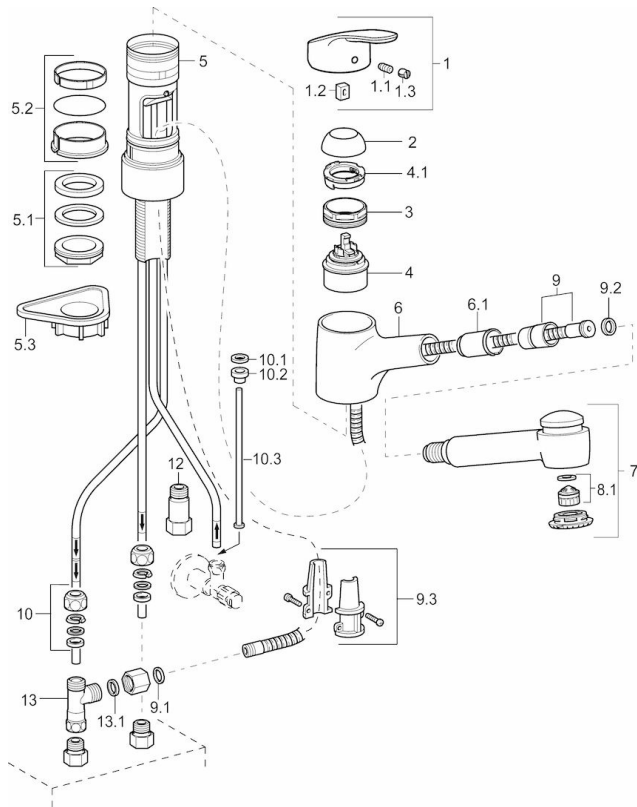

EAN: 4015474276673  
[static.hansa.com/01361183](http://static.hansa.com/01361183)

- Küche
- Einhebelmischer, Niederdruck, für offene Heißwasserbereiter
- Standmontage
- Chrom
- Ausziehbarer Auslauf, Schwenkbarer Auslauf
- Kristallklarer Laminarstrahl
- Hebel mit W+K-Kennzeichnung, Einhandbedienhebel/Griff
- Brauseschlauch (1400 mm)
- Temperaturbegrenzer, Heißwassersperre einstellbar (im Lieferumfang enthalten)
- ø 4.8 classic Steuerpatrone mit keramischen Dichtscheiben zur Wassermengen- und Temperatureinstellung, Rückflussverhinderer
- Anschluss über Kupferrohre
- Messing in Trinkwasserkontakt enthält weniger als 0,3% Blei, Armaturenkörper aus entzinkungsbeständigem Messing (DZR), Wasserwege ohne Nickelbeschichtung
- Eigensicher gegen Rückfließen im häuslichen Gebrauch (nach DIN EN 1717)

### Technische Eigenschaften

DN-Größe (Nennmaß)	<b>DN15</b>
Warmwasserversorgung	<b>max. +80°C</b>
Arbeitsdruck	<b>0.5-5 bar</b>
Projection	<b>235 mm</b>
Werkstoff	<b>Messing</b>

## Ersatzteile

### SP01361183

	Name	Art.-Nr.
1	Hebel, L=93 mm	01880083
1.1	Schraube, M5x8, SW2.5	59904755
1.2	Kunststoffadapter	59904778
1.3	Dekorkappe Grau	59912112
2	Abdeckkappe	59912647
3	Ringschraube, M50x1, SW45	59904775
4	Kartusche, 4,8 eco	59904601
4.1	Warmwasser Begrenzer	59904759
5.1	Befestigungsatz, M33x1.5	59912717
5.2	Dichtungskit	59912646
5.3	PVC-Befestigungsplatte	59910008
6	Auslauf	59912721
6.1	Schlauchdurchführung	59912724
7	Ausziehbarer Auslauf	59912723
8.1	Luftsprudler, M22/24, ND	59901553
9	Schlauch, L=1400	59912720
9.1	Dichtung, 9.5x14.4x2	59912551
9.2	Dichtungsring, d 21x12x2	59912304
9.3	Halter	59906600
10	Überwurfmutter	59904969
10.1	Dichtungskit, 14.9x8.5x1	59902352
10.2	Dichtungskit, 10x8	59902272
10.3	Schlauch	59902151
12	Rückflussverhinderer, G3/8xG3/9	59912107
13	T-Stück, M14x1 ND	59913480
13.1	Dichtung, 14.8x10x1.5 Ausgelaufen	59905042