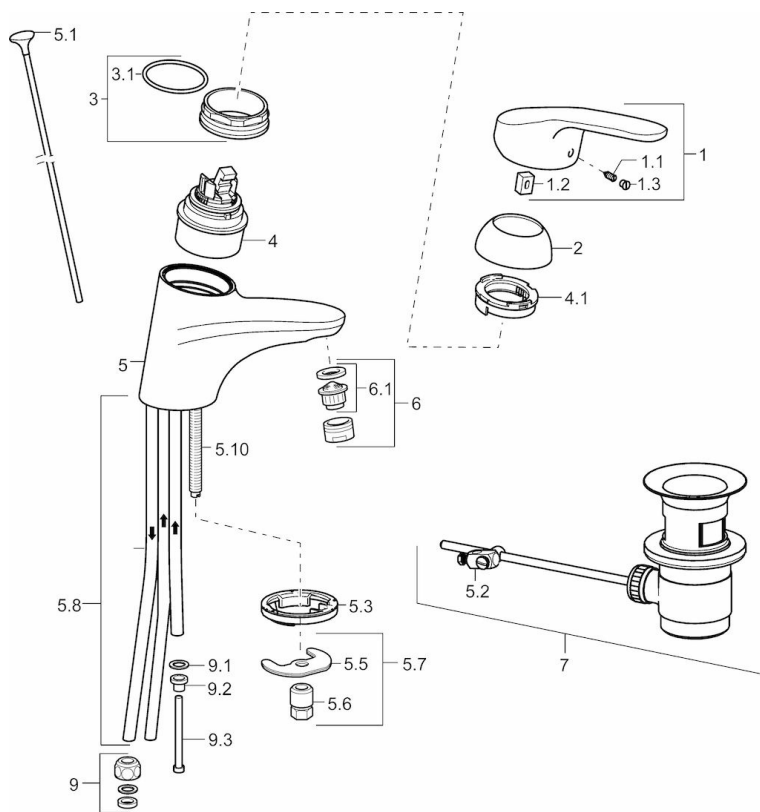

EAN: 4015474271166  
[static.hansa.com/01131183](http://static.hansa.com/01131183)

- Waschtisch
- Einhebelmischer, Niederdruck, für offene Heißwasserbereiter
- Standmontage
- Chrom
- Feststehender Auslauf
- Kristallklarer Laminarstrahl, CASCADE® Strahlregler
- Hebel mit W+K-Kennzeichnung, Einhandbedienhebel/Griff
- Ablaufgarnitur mit Zugstange
- Temperaturbegrenzer, Heißwassersperre einstellbar (im Lieferumfang enthalten)
- HANSAECO  $\varnothing$  4.8 Steuerpatrone mit keramischen Dichtscheiben zur Wassermengen- und Temperatureinstellung. Wasserbremse bei ca. 60% Wassermenge
- Anschluss über Kupferrohre
- Armaturenkörper aus entzinkungsbeständigem Messing (DZR), Rapid-Montagesystem

### Technische Eigenschaften

DN-Größe (Nennmaß)	<b>DN15</b>
Warmwasserversorgung	<b>max. +80°C</b>
Arbeitsdruck	<b>0.5-5 bar</b>
Anschlussgröße	<b><math>\varnothing</math>8</b>
Projection	<b>141 mm</b>
Werkstoff	<b>Messing</b>

## Ersatzteile

### SP01131183

	Name	Art.-Nr.
1	Langer Hebel, L=138	01880076
1	Hebel, L=93 mm	01880083
1.1	Schraube, M5x8, SW2.5	59904755
1.2	Kunststoffadapter	59904778
1.3	Dekorkappe Grau	59912112
2	Abdeckkappe	59912638
3	Ringschraube, M50x1, SW45	59904775
3.1	O-Ring, d 43x2.5	59911166
4	Kartusche, 4,8 eco	59904601
4.1	Warmwasser Begrenzer	59904759
5.1	Zugstange mit Knopf	59914053
5.2	Gelenkstück	59904624
5.3	Bodendichtung	59914591
5.5	Befestigungsplatte	59904765
5.6	Schraube, M8x1, SW13	59904766
5.7	Befestigungssatz	59910749
5.8	Rohr	59911173
5.10	Befestigungsschraube, M8x1, L=140	59912474
6	Luftsprudler, M24x1 A, low pressure	59902692
6.1	Luftsprudler, M22/24, ND	59901553
7	Ablaufgarnitur	59904620
9	Überwurfmutter	59904969
9.1	Dichtungskit, 14.9x8.5x1	59902352
9.2	Dichtungskit, 10x8	59902272
9.3	Schlauch	59902151