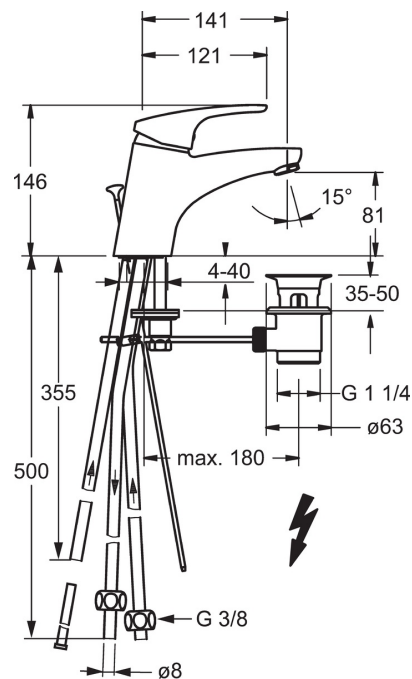

Zulassungen und Deklarationen

ABP	P-IX 29888/I