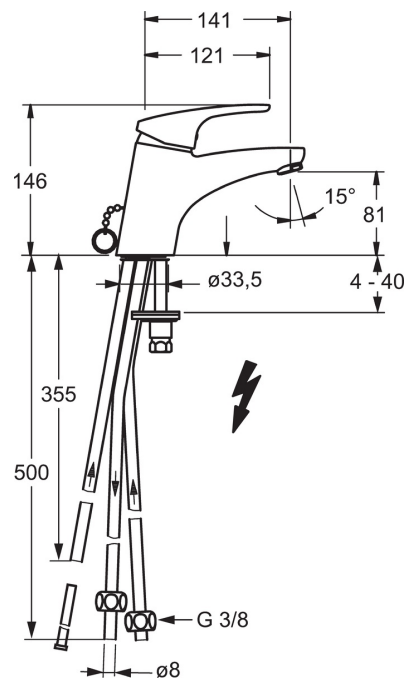

Zulassungen und Deklarationen

ABP	P-IX 29888/I