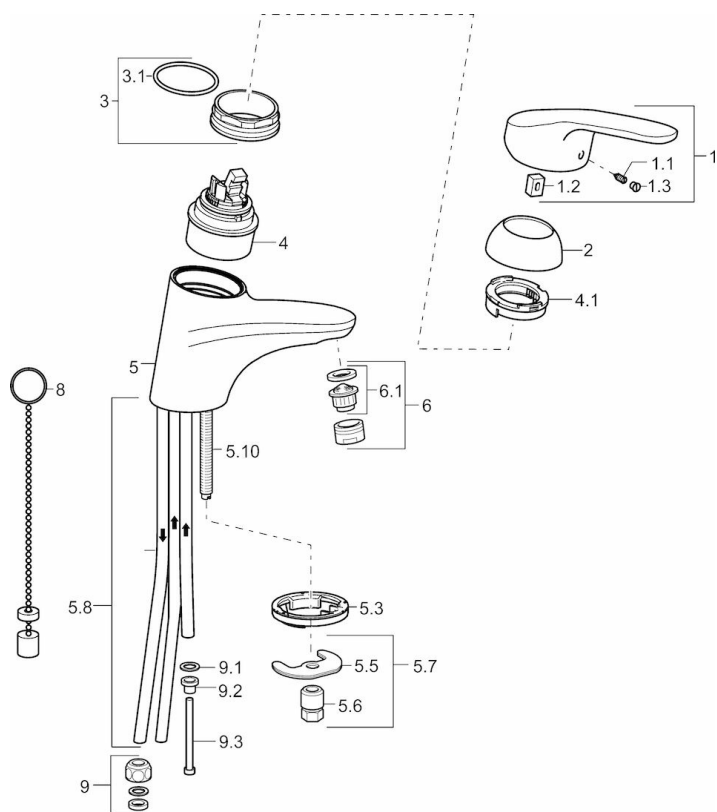

EAN: 4015474271159
static.hansa.com/01111183

- Waschtisch
- Einhebelmischer, Niederdruck, für offene Heißwasserbereiter
- Standmontage
- Chrom
- Feststehender Auslauf
- Kristallklarer Laminarstrahl, CASCADE® Strahlregler
- Hebel mit W+K-Kennzeichnung, Einhandbedienhebel/Griff
- Temperaturbegrenzer, Heißwassersperre einstellbar (im Lieferumfang enthalten)
- HANSAECO \varnothing 4.8 Steuerpatrone mit keramischen Dichtscheiben zur Wassermengen- und Temperatureinstellung. Wasserbremse bei ca. 60% Wassermenge
- Anschluss über Kupferrohre
- Armaturenkörper aus entzinkungsbeständigem Messing (DZR), Rapid-Montagesystem
- Ohne Ablaufgarnitur

Technische Daten

Technische Eigenschaften

DN-Größe (Nennmaß)	DN15
Warmwasserversorgung	max. +80°C
Arbeitsdruck	0.5-5 bar
Anschlussgröße	\varnothing8
Projection	141 mm
Werkstoff	Messing

Vorschriften

EN Standard	EN 817
Geräuschklasse	I (ISO 3822)

-  Individuelle Beratung
-  Kostenloser Versand
-  Hochwertige Produkte

-  Komplettpakete
-  Über 15 Jahre Erfahrung
-  Markenhersteller

Ersatzteile

SP0111183

	Name	Art.-Nr.
1	Hebel, L=93 mm	01880083
1.1	Schraube, M5x8, SW2.5	59904755
1.2	Kunststoffadapter	59904778
1.3	Dekorkappe Grau	59912112
2	Abdeckkappe	59912638
3	Ringschraube, M50x1, SW45	59904775
3.1	O-Ring, d 43x2.5	59911166
4	Kartusche, 4,8 eco	59904601
4.1	Warmwasser Begrenzer	59904759
5.3	Bodendichtung	59914591
5.5	Befestigungsplatte	59904765
5.6	Schraube, M8x1, SW13	59904766
5.7	Befestigungssatz	59910749
5.8	Rohr	59911173
5.10	Befestigungsschraube, M8x1, L=140	59912474
6	Luftsprudler, M24x1 A, low pressure	59902692
6.1	Luftsprudler, M22/24, ND	59901553
8	Kettenhalter	59902219
9	Überwurfmutter	59904969
9.1	Dichtungskit, 14.9x8.5x1	59902352
9.2	Dichtungskit, 10x8	59902272
9.3	Schlauch	59902151