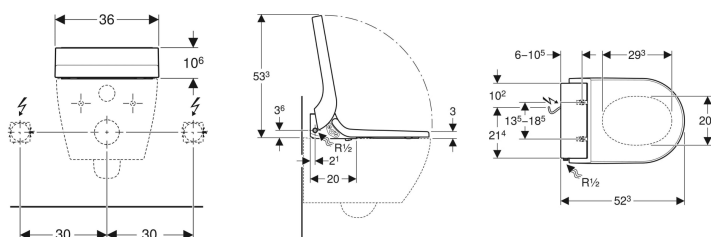

Geberit AquaClean Tuma Classic WC-Aufsatz

Verwendungszwecke

- Zur komfortablen WC-Benutzung
- Zum pflegenden Reinigen mit Wasser im Analbereich
- Zur nachträglichen Montage auf WC-Keramiken (Austausch gegen WC-Sitz)

Eigenschaften

- WC-Sitzring und WC-Deckel mit SoftClosing
- WC-Deckel mit SoftOpening
- Temperatur des Duschwassers mit Geberit Home App einstellbar
- Durchlauferhitzer mit Geberit Home App deaktivierbar
- Duscharm mit Geberit Home App in fünf Stufen positionierbar
- Analdusche mit WhirlSpray-Duschtechnologie
- Oszillierdusche (automatische Vor- und Rückwärtsbewegung des Duscharmes)
- Duschstrahlstärke in fünf Stufen einstellbar
- Automatische Vor- und Nachreinigung der Duschküse mit Frischwasser
- Warmwasserbereitung über Durchlauferhitzer
- Entkalkungsprogramm
- Wasseranschluss seitlich links
- Mit Geberit Home App kompatibel
- Netzanschluss hinten, mit verdeckter Verlegungsmöglichkeit nach links oder rechts

Lieferumfang

- Panzerschlauch 3/8" mit Bogen 1/2"
- Spritzschutz
- Befestigungsmaterial

Zusätzlich zu bestellen

- Wasseranschlusset

- Netzkabel ablängbar
- Zulassung nach (DIN) EN 1717 / (DIN) EN 13077

Technische Daten

Schutzart	IPX4
Schutzklasse	I
Nennspannung	230 V AC
Netzfrequenz	50 Hz
Leistungsaufnahme	2000 W
Leistungsaufnahme Standby	≤ 0.5 W
Kabellänge	2 m
Fließdruck	50–1000 kPa
Betriebstemperatur	5–40 °C
Wassertemperatur Einstellbereich	34–40 °C
Wassertemperatur Werkseinstellung	37 °C
Berechnungsdurchfluss	0.02 l/s
Mindestfließdruck für Berechnungsdurchfluss	50 kPa
Duschdauer	50 s
Maximale Belastung WC-Sitz	150 kg

- Ausgleichspuffer für WC-Sitz / WC-Keramik
- Entkalkungsmittel 125 ml

Art.-Nr.	Farbe / Oberfläche	VE1	VE2
146.070.11.1	weiß-alpin	1 St.	12 St.
146.071.11.1	weiß-alpin		
146.072.11.1	weiß-alpin		
146.073.11.1	weiß-alpin		
146.074.11.1	weiß-alpin		
146.075.11.1	weiß-alpin		
146.077.11.1	weiß-alpin		
146.078.11.1	weiß-alpin