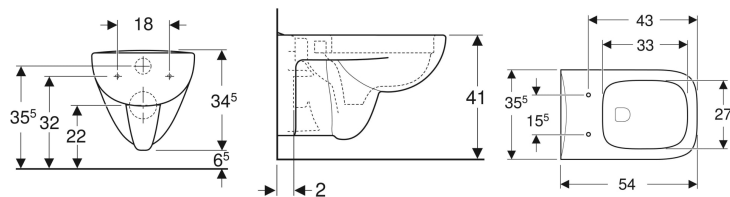

Geberit Renova Plan Wand-WC Tiefspüler, Rimfree

Beispielbild

Verwendungszwecke

- Für UP-Spülkästen
- Für Druckspüler

Eigenschaften

- Wandhängend

- Tiefspül-WC
- Rimfree
- Typ 1, Vollmenge 6 / 5 l, nach EN 997
- Spült mit 4,5 l

Technische Daten

Werkstoff | Sanitärkeramik

Zusätzlich zu bestellen

- WC-Sitz

Art.-Nr.	Farbe / Oberfläche	B	H	T	VE1
202170000	weiß	35.5 cm	34.5 cm	54 cm	1 St.
202170600	weiß / KeraTect	35.5 cm	34.5 cm	54 cm	1 St.
500.037.00.1		35.5 cm	34.5 cm	54 cm	
500.097.00.1		35.5 cm	34.5 cm	54 cm	