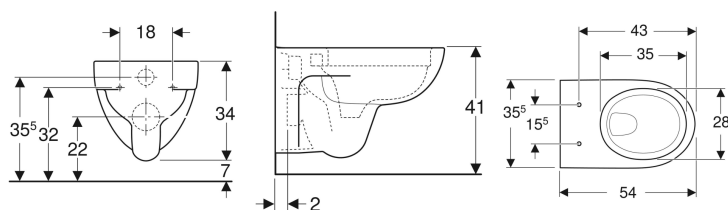

Geberit Renova Wand-WC Tiefspüler, Rimfree

Beispielbild

Verwendungszwecke

- Für UP-Spülkästen
- Für Druckspüler

Eigenschaften

- Wandhängend

- Tiefspül-WC
- Rimfree
- Typ 1, Vollmenge 6 l, nach EN 997
- Spült mit 4,5 l

Technische Daten

Werkstoff | Sanitärkeramik

Zusätzlich zu bestellen

- WC-Sitz

Art.-Nr.	Farbe / Oberfläche	B	H	T	VE1
203050000	weiß	35.5 cm	34 cm	54 cm	1 St.
203050600	weiß / KeraTect	35.5 cm	34 cm	54 cm	1 St.
500.035.00.1		35.5 cm	34 cm	54 cm	
500.093.00.1		35.5 cm	34 cm	54 cm	