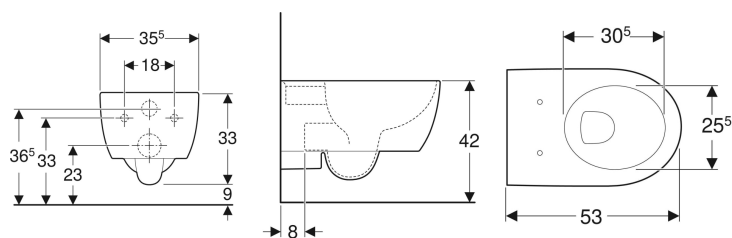

Geberit iCon Wand-WC Tiefspüler, geschlossene Form

Beispielbild

Verwendungszwecke

- Für UP-Spülkästen
- Für Druckspüler

Eigenschaften

- Wandhängend
- Tiefspül-WC
- Mit Spülrand

- Einfache Befestigung durch Geberit Wandbefestigung Typ EFF2 für WC
- Typ 1, Vollmenge 6 / 5 l, nach EN 997
- Spült mit 4,5 l
- Geschlossene Form
- Verdeckte Befestigung

Technische Daten

Werkstoff

Sanitärkeramik

Lieferumfang

- Befestigungsmaterial

Zusätzlich zu bestellen

- WC-Sitz

Art.-Nr.	Farbe / Oberfläche	B	H	T	VE1
500.400.01.1	weiß	35.5 cm	33 cm	53 cm	
204000000	weiß	35.5 cm	33 cm	53 cm	1 St.
204000600	weiß / KeraTect	35.5 cm	33 cm	53 cm	1 St.
08395600000100		35.5 cm	33 cm	53 cm	
08395600000110		35.5 cm	33 cm	53 cm	