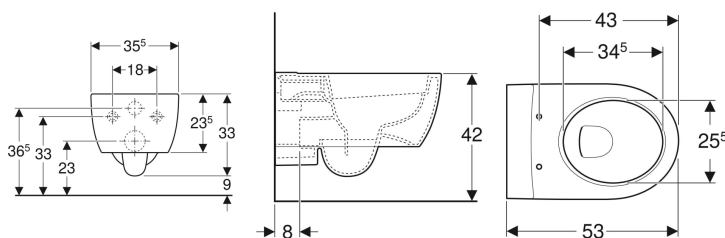

Geberit iCon Wand-WC Tiefspüler, geschlossene Form, Rimfree

Beispielbild

Verwendungszwecke

- Für UP-Spülkästen
- Für Druckspüler

Eigenschaften

- Wandhängend
- Tiefspül-WC
- Rimfree

- Einfache Befestigung durch Geberit Wandbefestigung Typ EFF2 für WC
- Typ 1, Vollmenge 6 / 5 / 4 l, nach EN 997
- Spült mit 4,5 l
- Geschlossene Form
- Verdeckte Befestigung

Technische Daten

Werkstoff | Sanitärkeramik

Lieferumfang

- Befestigungsmaterial

Zusätzlich zu bestellen

- WC-Sitz

| Art.-Nr. | Farbe / Oberfläche | B | H | T | VE1 |
|--------------|--------------------|---------|-------|-------|-------|
| 500.410.01.1 | weiß | 35.5 cm | 33 cm | 53 cm | |
| 204060000 | weiß | 35.5 cm | 33 cm | 53 cm | 1 St. |
| 204060600 | weiß / KeraTect | 35.5 cm | 33 cm | 53 cm | 1 St. |
| 500.108.00.1 | weiß | 35.5 cm | 33 cm | 53 cm | |
| 500.109.00.1 | | 35.5 cm | 33 cm | 53 cm | |