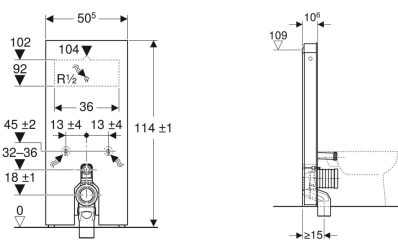

Geberit Monolith Sanitärmodul für Stand-WC, 114 cm, Frontverkleidung aus Glas

Beispielbild

Verwendungszwecke

- Für Bodenanschlüsse
- Für Renovierungen, Um- und Neubauten
- Für Wandanschlüsse mit einer Ablaufhöhe von 18 cm
- Zum Austauschen von Stand-WCs mit UP-Spülkasten mit maximaler Serviceöffnungshöhe < 109 cm
- Zum Austauschen tiefhängender AP-Spülkästen
- Zum Austauschen halbhochhängender AP-Spülkästen
- Zum Austauschen von Stand-WCs mit aufgesetztem AP-Spülkasten
- Zum Anschließen von Geberit AquaClean Tuma WC-Kompletanlage Stand-WC
- Zum Anschließen von Geberit AquaClean WC-Aufsätzen, mit Zubehör
- Zum Ersetzen von Druckspülern
- Zur Montage auf Fertigfußböden
- Zur Montage vor Trockenbau- und Massivwänden

Eigenschaften

- 2-Mengen-Spülung

Lieferumfang

- Wasseranschlusset mit 2 Eckventilen 1/2"
- Spülbogenverlängerung 160 mm
- P-Anschlussbogen aus PP, ø 90 mm
- Manschette aus EPDM, ø 44 / 55 mm

- Ausgleich von Bautoleranzen möglich
- Spülkasten kondenswassergedämmt
- Seitenverkleidung aus Aluminium gebürstet
- Selbsttragend
- Spülmenge einstellbar
- Wasseranschluss hinten mittig
- Wasseranschluss seitlich mit Zubehör möglich
- Wasseranschluss unten