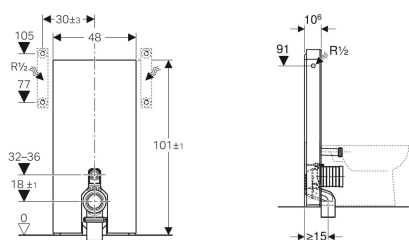

Geberit Monolith Sanitärmodul für Stand-WC, 101 cm, Frontverkleidung aus Glas

Beispielbild

Verwendungszwecke

- Für Bodenanschlüsse
- Für Renovierungen, Um- und Neubauten
- Für Wandanschlüsse mit einer Ablaufhöhe von 18 cm
- Zum Austauschen tiefhängender AP-Spülkästen
- Zum Austauschen von Stand-WCs mit aufgesetztem AP-Spülkasten
- Zum Anschließen von Geberit AquaClean Tuma WC-Kompletanlage Stand-WC
- Zum Anschließen von Geberit AquaClean WC-Aufsätzen, mit Zubehör
- Zur Montage auf Fertigfußböden
- Zur Montage vor Trockenbau- und Massivwänden

Eigenschaften

- 2-Mengen-Spülung
- Ausgleich von Bautoleranzen möglich

Lieferumfang

- Wasseranschlusset mit Eckventil R 1/2"
- Spülbogenverlängerung 160 mm
- Manschette aus EPDM, \varnothing 44 / 55 mm
- P-Anschlussbogen aus PP, \varnothing 90 mm

- Spülkasten kondenswassergedämmt
- Seitenverkleidung aus Aluminium gebürstet
- Selbsttragend
- Spülmenge einstellbar
- Wasseranschluss seitlich

Technische Daten

Fließdruck	10-1000 kPa
Maximale Wassertemperatur	25 °C
Spülmenge Werkseinstellung	6 und 3 l
Große Spülmenge Einstellbereich	4.5 / 6 l
Kleine Spülmenge	3 l
Berechnungsdurchfluss	0.11 l/s
Mindestfließdruck für Berechnungsdurchfluss	50 kPa