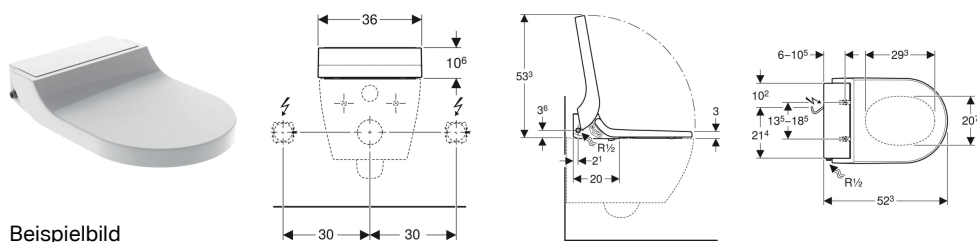

## Geberit AquaClean Tuma Comfort WC-Aufsatz

Beispielbild

### Eigenschaften

- WC-Sitzring und WC-Deckel mit SoftClosing
- WC-Deckel mit SoftOpening
- Mit Geberit Home App kompatibel
- Temperatur des Duschwassers mit Geberit Home App einstellbar
- Temperatur des Föhns mit Geberit Home App einstellbar
- Temperatur der WC-Sitz-Heizung mit Geberit Home App einstellbar
- WC-Sitzring mit schnell aufheizender WC-Sitzring-Heizung
- Benutzererkennung
- Geruchsabsaugung mit Keramikwabenfilter aktivierbar
- Geruchsabsaugung mit Nachlaufsfunktion
- Analdusche mit WhirlSpray-Duschtechnologie
- Separate Ladydüse in geschützter Ruheposition
- Oszillierdusche (automatische Vor- und Rückwärtsbewegung des Duscharsms) einstellbar
- Duschstrahlstärke in fünf Stufen einstellbar
- Duscharm in fünf Stufen positionierbar
- Automatische Vor- und Nachreinigung der Duschküse mit Frischwasser
- Warmwasserbereitung über Durchlauferhitzer
- Entkalkungsprogramm
- Föhn zuschaltbar
- Vier Benutzerprofile programmierbar

### Lieferumfang

- Panzerschlauch 3/8" mit Bogen 1/2"
- Spritzschutz
- Ausgleichspuffer für WC-Sitz / WC-Keramik
- Entkalkungsmittel 125 ml