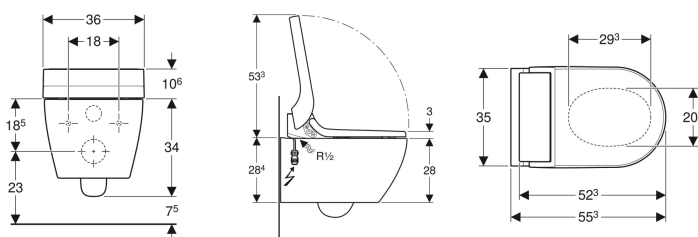

Geberit AquaClean Tuma Comfort WC-Kompletanlage Wand-WC

Verwendungszwecke

- Zur komfortablen und geruchsfreien WC-Benutzung
- Zum pflegenden Reinigen mit Wasser im Anal- und vaginalbereich

Eigenschaften

- Spülrandlose WC-Keramik
- Tiefspül-WC mit Spezialglasur KeraTect
- WC-Sitzring und WC-Deckel mit SoftClosing
- WC-Deckel mit SoftOpening
- WC-Sitzring mit schnell aufheizender WC-Sitzring-Heizung
- Benutzererkennung
- Geruchsabsaugung mit Keramikwabenfilter aktivierbar
- Einfache Befestigung durch Geberit Wandbefestigung Typ EFF3 für WC
- Mit Geberit Home App kompatibel
- Temperatur des Duschwassers mit Geberit Home App einstellbar
- Temperatur des Föhns mit Geberit Home App einstellbar
- Temperatur der WC-Sitz-Heizung mit Geberit Home App einstellbar
- Geruchsabsaugung mit Nachlauffunktion
- Analdusche mit WhirlSpray-Duschtechnologie
- Separate Ladydüse in geschützter Ruheposition
- Oszillierdusche (automatische Vor- und Rückwärtsbewegung des Duscharsms) einstellbar
- Duschstrahlstärke in fünf Stufen einstellbar
- Duscharm in fünf Stufen positionierbar
- Automatische Vor- und Nachreinigung der Duschküpe mit Frischwasser
- Warmwasserbereitung über Durchlauferhitzer
- Entkalkungsprogramm

- Föhn zuschaltbar
- Vier Benutzerprofile programmierbar
- Funktionen und Einstellungen über Fernbedienung
- Wasseranschluss seitlich links verdeckt hinter WC-Keramik
- Netzanschluss mit dreidradiger flexibler Mantelleitung, seitlich rechts verdeckt hinter WC-Keramik
- Zulassung nach (DIN) EN 1717 / (DIN) EN 13077

Technische Daten

Schutzart	IPX4
Schutzklasse	I
Nennspannung	230 V AC
Netzfrequenz	50 Hz
Leistungsaufnahme	2000 W
Leistungsaufnahme Standby	≤ 0.5 W
Fließdruck	50–1000 kPa
Betriebstemperatur	5–40 °C
Wassertemperatur Einstellbereich	34–40 °C
Wassertemperatur Werkseinstellung	37 °C
Berechnungsdurchfluss	0.02 l/s
Mindestfließdruck für Berechnungsdurchfluss	50 kPa
Duschdauer	50 s
Maximale Belastung WC-Sitz	150 kg

Lieferumfang

- Wasseranschlusssset für Geberit Sigma UP-Spülkasten 12 cm und Geberit Omega UP-Spülkasten 12 cm, Einbauhöhe 112 cm
- Kupplungsbuchse für Netzanschluss
- Schallschutzset
- Spritzschutz
- Ausgleichspuffer für WC-Sitz / WC-Keramik
- Entkalkungsmittel 125 ml
- Reinigungsset
- Anschlusssset für WC, ø 90 mm
- Fernbedienung mit Wandhalterung und Batterie CR2032
- Befestigungsmaterial

Art.-Nr.	Farbe / Oberfläche	VE1	VE2
146.290.11.1	weiß-alpin	1 St.	4 St.
146.291.11.1	weiß-alpin		
146.292.11.1	weiß-alpin		
146.293.11.1	weiß-alpin		
146.294.11.1	weiß-alpin		
146.290.SI.1	weiß / Glas	1 St.	4 St.
146.291.SI.1	weiß / Glas		
146.292.SI.1	weiß / Glas