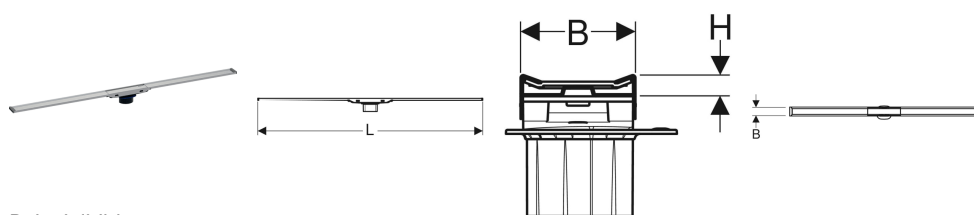

## Geberit Duschrinne CleanLine20

Beispielbild

### Verwendungszwecke

- Zur Entwässerung bodenebener Duschen
- Zum Einbau im Raum oder an der Wand
- Zum Einbau in Dünnbettmörtel
- Für Verbundabdichtungen
- Für barrierefreies Bauen geeignet

### Lieferumfang

- Kammeinsatz
- Einlaufstutzen mit Ausgleichsring

- Duschrinne ablängbar
- Für Fliesenaufbauten auf Boden von 8–35 mm geeignet
- Duschrinne in Höhe, Neigung und Versatz ausrichtbar
- Reinigung einfach
- Wasserableitung oberhalb der Verbundabdichtung
- Belastbarkeit Klasse K 3 (3 kN)

### Zusätzlich zu bestellen

- Rohbauset für Duschrinnen der Reihe CleanLine

Art.-Nr.	Farbe / Oberfläche	L	B	H	VE1	VE2
154.450.KS.1	Rahmen: Edelstahl elektropoliert Fläche: Edelstahl gebürstet	30-90 cm	4.3 cm	0.8 cm	1 St.	8 St.
154.451.KS.1	Rahmen: Edelstahl elektropoliert Fläche: Edelstahl gebürstet	30-130 cm	4.3 cm	0.8 cm	1 St.	8 St.
154.453.KS.1	Rahmen: Edelstahl elektropoliert Fläche: Edelstahl gebürstet	30-160 cm	4.3 cm	0.8 cm	1 St.	
154.450.00.1	Rahmen: schwarz / Edelstahl beschichtet Fläche: Edelstahl gebürstet	30-90 cm	4.3 cm	0.8 cm	1 St.	8 St.
154.451.00.1	Rahmen: schwarz / Edelstahl beschichtet Fläche: Edelstahl gebürstet	30-130 cm	4.3 cm	0.8 cm	1 St.	8 St.
154.453.00.1	Rahmen: schwarz / Edelstahl beschichtet Fläche: Edelstahl gebürstet	30-160 cm	4.3 cm	0.8 cm	1 St.	