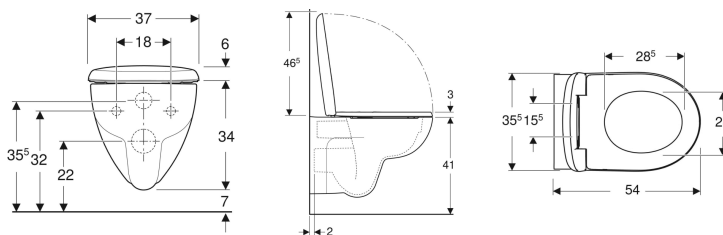

Geberit Renova Set Wand-WC Tiefspüler, Rimfree, mit WC-Sitz

Beispielbild

Verwendungszwecke

- Für UP-Spülkästen
- Für Druckspüler

Eigenschaften

- Wandhängend
- Tiefspül-WC

Lieferumfang

- WC-Keramik

- Rimfree
- Typ 1, Vollmenge 6 l, nach EN 997
- Spült mit 4,5 l
- WC-Sitz aus Duroplast
- WC-Deckel überlappend

Technische Daten

Werkstoff | Sanitärkeramik

- WC-Sitz

Art.-Nr.	Farbe / Oberfläche	B	H	T	Quick-Release-Scharniere	Absenkautomatik	Befestigung	Scharnierwerkstoff	VE1
500.801.00.1	weiß	37 cm	40.5 cm	54 cm	ja	ja	von oben	Messing verchromt	12 St.