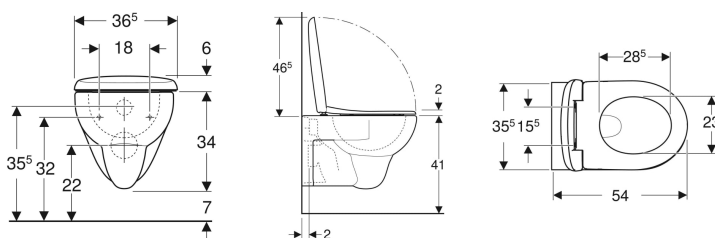

Geberit Renova Set Wand-WC Tiefspüler, mit WC-Sitz

Beispielbild

Verwendungszwecke

- Für UP-Spülkästen
- Für Druckspüler

Eigenschaften

- Wandhängend
- Tiefspül-WC

Lieferumfang

- WC-Keramik

- Mit Spülrand
- Typ 1, Vollmenge 6 / 5 l, nach EN 997
- Spült mit 4,5 l
- WC-Sitz aus Duroplast
- WC-Deckel überlappend

Technische Daten

Werkstoff | Sanitärkeramik

- WC-Sitz

Zusätzlich zu bestellen

- Geberit Renova Montageschlüssel für WC-Sitze, Befestigung von unten

Art.-Nr.	Farbe / Oberfläche	B	H	T	Quick-Release-Scharniere	Absenkautomatik	Befestigung	Scharnierwerkstoff	VE1
500.802.00.1	weiß	36.5 cm	40 cm	54 cm	nein	nein	von unten	Edelstahl	12 St.

- WC-Set bestehend aus Wand-WC (Art.-Nr. 203040000) und WC-Sitz (Art.-Nr. 573010000)