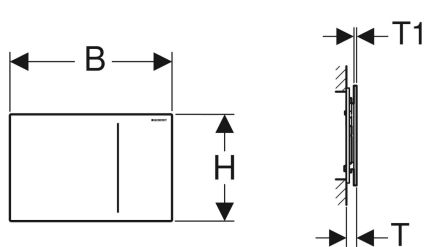

Geberit Betätigungsplatte Sigma70, für 2-Mengen-Spülung, für Sigma UP-Spülkästen 12 cm

Beispielbild

Verwendungszwecke

- Zur Spülauslösung bei Geberit Sigma UP-Spülkästen 12 cm

Eigenschaften

- Hebemechanismus geräuscharm
- Betätigung von vorne

Lieferumfang

- Servoheber hydraulisch
- Wasseranschlusset
- Schutzplatte

- Servoheber hydraulisch für minimale Betätigungskräfte
- Spülauslösung pneumatisch

Technische Daten

Fließdruck	100-600 kPa
Betätigungskraft	< 10 N

- Befestigungsrahmen
- 2 Distanzbolzen
- Montagezubehör

Art.-Nr.	Farbe / Oberfläche	Werkstoff	B	H	T	T1	VE1	VE2
115.620.SI.1	weiß / Glas	Glas	24 cm	15.8 cm	1.1 cm	0.4 cm	1 St.	10 St.
115.620.SJ.1	schwarz / Glas	Glas	24 cm	15.8 cm	1.1 cm	0.4 cm	1 St.	10 St.
115.620.SQ.1	umbra	Glas	24 cm	15.8 cm	1.1 cm	0.4 cm	1 St.	10 St. →
115.620.GH.1	verchromt, gebürstet	–					1 St.	
115.620.00.1	kundenspezifisch	–	24 cm	15.8 cm	1.1 cm	0.4 cm	1 St.	
115.620.FW.1	gebürstet, easy-to-clean-beschichtet	Edelstahl	24 cm	15.8 cm	0.9 cm	0.2 cm	1 St.	
115.620.JK.1	lava / Glas	Glas	24 cm	15.8 cm	1.1 cm	0.4 cm	1 St.	Neu
115.620.JL.1	sand-grau / Glas	Glas	24 cm	15.8 cm	1.1 cm	0.4 cm	1 St.	Neu