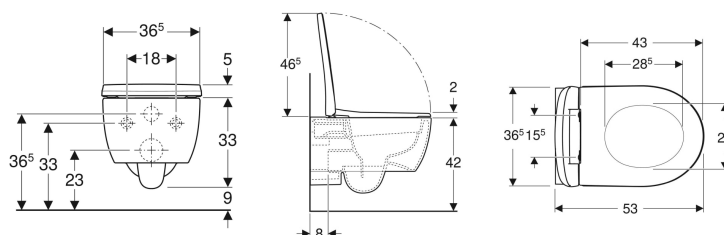

Geberit iCon Set Wand-WC Tiefspüler, geschlossene Form, Rimfree, mit WC-Sitz

Beispielbild

Verwendungszwecke

- Für UP-Spülkästen
- Für Druckspüler

Eigenschaften

- Wandhängend
- Tiefspül-WC
- Rimfree
- Einfache Befestigung durch Geberit Wandbefestigung Typ EFF2 für WC

- Typ 1, Vollmenge 6 / 5 / 4 l, nach EN 997
- Spült mit 4,5 l
- Geschlossene Form
- Verdeckte Befestigung
- WC-Sitz aus Duroplast, antibakteriell
- WC-Deckel überlappend
- Schlankes Design

Technische Daten