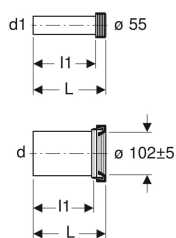

**Geberit Anschlussset für Wand-WC, Länge 30 cm**

Beispielbild

**Verwendungszwecke**

- Für Wand-WCs

**Eigenschaften**

- Anschlussset verlängert

**Technische Daten**

Werkstoff

PE-HD

**Lieferumfang**

- Spülrohr mit Manschette, aus PE-HD
- Anschlussstutzen mit Manschette, aus PE-HD
- 2 Deckkappen
- Befestigungsmaterial

Art.-Nr.	Farbe / Oberfläche	d, ø	d1, ø	AB	L	I	I1	VE1	VE2	VE3
152.439.46.1	mattverchromt	110 mm	45 mm	97–107 mm	30 cm	26.5 cm	27.5 cm	1 St.	10 St.	
152.441.46.1	mattverchromt	90 mm	45 mm	97–107 mm	30 cm	26.5 cm	27.5 cm	1 St.	10 St.	120 St.