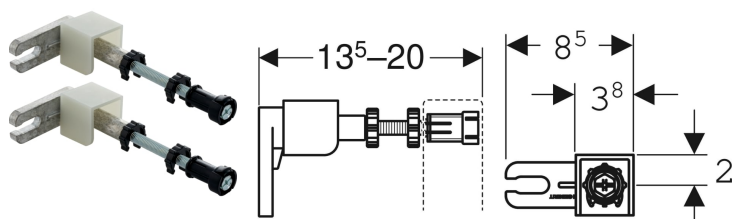

Geberit Duofix Set Wandanker für Einzelmontage

Beispielbild

Verwendungszwecke

- Zum Befestigen von Geberit Duofix Montageelementen vor Trockenbau- und Massivwänden
- Zum Befestigen der Beplankung bei teilhohen Vorwandinstallationen

- Wandanschluss 360° drehbar
- Gewindestange M10, verzinkt

Technische Daten

Werkstoff | Zinkdruckguss / Stahl / Kunststoff

Eigenschaften

- Von vorne stufenlos tiefenverstellbar, mit Schnelleinstellung

Lieferumfang

- Set à 2 Stück

Art.-Nr.	VE1	VE2	VE3
111.815.00.1	1 St.	8 St.	416 St.

Zubehör

- Geberit Duofix Set Wandankerverlängerungen

UNIDOMO®

Web: www.unidomo.de

Telefon: 04621- 30 60 89 0

Mail: info@unidomo.com