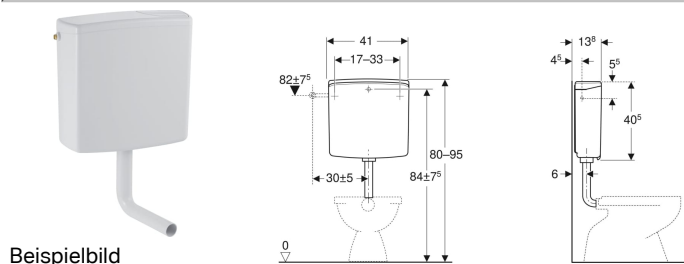

Geberit AP-Spülkasten AP140, 2-Mengen-Spülung

Beispielbild

Verwendungszwecke

- Für tiefhängende Montage

Eigenschaften

- Gegen Kondenswasserbildung gedämmt
- Wasseranschluss seitlich oder hinten mittig

Technische Daten

Maximale Wassertemperatur	25 °C
Spülmenge Werkseinstellung	6 und 3 l
Große Spülmenge Einstellbereich	6 / 9 l
Kleine Spülmenge Einstellbereich	3-4 l
Berechnungsdurchfluss	0.11 l/s
Mindestfließdruck für Berechnungsdurchfluss	50 kPa
Werkstoff	ASA

Lieferumfang

- Eckventil 1/2", verchromt
- Verbindungsbogen aus Kupfer, verchromt
- Spülbogen 90° aus ABS, ø 50 / 44 mm, 23 x 23 cm
- Manschette aus EPDM, ø 44 / 55 mm
- Befestigungsmaterial

Art.-Nr.	Farbe / Oberfläche	B	H	T	VE1	VE2	VE3	VE4
140.300.04.1	moosgrün	41 cm	40.5 cm	13.8 cm	1 St.	36 St.	180 St.	
140.300.10.1	bahamabeige	41 cm	40.5 cm	13.8 cm	1 St.	36 St.	180 St.	
140.300.11.1	weiß-alpin	41 cm	40.5 cm	13.8 cm	1 St.	36 St.	180 St.	360 St.
140.300.11.Z	weiß-alpin				1 St.			
140.300.15.1	transparent	41 cm	40.5 cm	13.8 cm	1 St.			
140.300.17.1	curry				1 St.			
140.300.82.1	caramel				1 St.			
140.300.BK.1	bermuda				1 St.			
140.300.BY.1	sunset				1 St.			
140.300.CG.1	manhattan	41 cm	40.5 cm	13.8 cm	1 St.	36 St.	180 St.	
140.300.EP.1	pergamon	41 cm	40.5 cm	13.8 cm	1 St.	36 St.	180 St.	