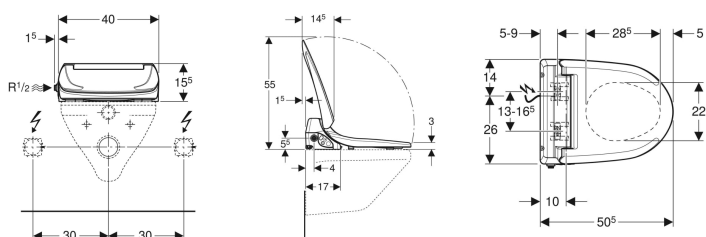

Geberit AquaClean 4000 WC-Aufsatz

Verwendungszwecke

- Zur komfortablen WC-Benutzung
- Zum pflegenden Reinigen mit Wasser im Analbereich
- Zur nachträglichen Montage auf WC-Keramiken (Austausch gegen WC-Sitz)

Eigenschaften

- WC-Sitzring und WC-Deckel mit SoftClosing
- Duscharm mit Düse für Analbereich ausfahrbar
- Duschstrahlstärke in fünf Stufen einstellbar
- Automatische Vor- und Nachreinigung der Dushdüse mit Frischwasser
- Integrierter Warmwasserspeicher
- Betriebsart des Warmwasserspeichers einstellbar (EIN / AUS / Energiesparmodus)
- Duschstrahl kühlt während des Duschvorgangs langsam und kontinuierlich ab
- Zuletzt verwendete Einstellungen werden automatisch gespeichert
- Wasseranschluss seitlich links
- Netzanschluss hinten, mit verdeckter Verlegungsmöglichkeit nach links oder rechts
- Netzkabel ablängbar
- Zulassung nach (DIN) EN 1717 / (DIN) EN 13077
- Benutzererkennung für Warmwasserbereitung

Technische Daten

Schutzart	IPX4
Schutzklasse	I
Nennspannung	230 V AC
Netzfrequenz	50-60 Hz
Leistungsaufnahme	800 W
Leistungsaufnahme Energiesparmodus / bei eingeschalteter Heizung	0.45/5.8 W
Kabellänge	2 m
Fließdruck	50-1000 kPa
Betriebstemperatur	10-40 °C
Wassertemperatur Werkseinstellung	37 °C
Berechnungsdurchfluss	0.04 l/s
Mindestfließdruck für Berechnungsdurchfluss	50 kPa
Dushdauer	20 s
Maximale Belastung WC-Sitz	150 kg

Lieferumfang

- Wasseranschlusset für Anschluss seitlich links, für AP-Spülkasten
- Spritzschutz
- Ausgleichspuffer für WC-Sitz / WC-Keramik
- Befestigungsmaterial

Art.-Nr.	Farbe / Oberfläche	VE1	VE2
146.030.11.1	weiß-alpin		
146.130.11.1	weiß-alpin	1 St.	16 St.
146.130.11.2	weiß-alpin		
146.131.11.1	weiß-alpin		
146.132.11.1	weiß-alpin		

Zubehör

- Geberit Wasseranschlusset für AP-Spülkästen mit Wasseranschluss hinten mittig
- Geberit Wasseranschlusset für AP-Spülkästen mit Wasseranschluss rechts
- Umbauset für Geberit AquaClean WC-Aufsätze

- Empfohlene WC-Keramiken für Geberit AquaClean WC-Aufsätze finden Sie im Anhang oder unter www.geberit.de