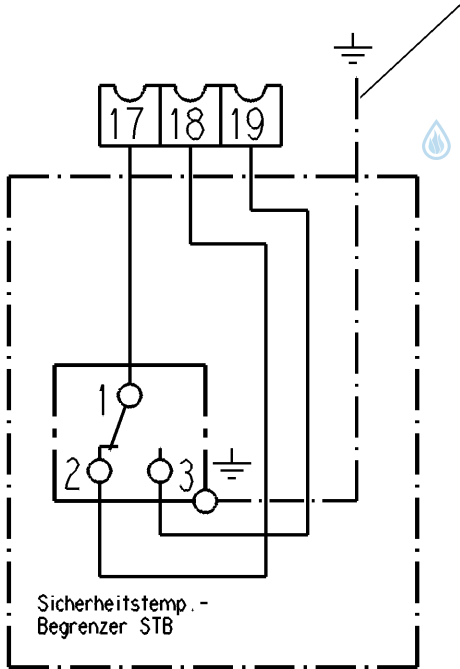

Schutzleiter an klemme A BR ≙ anklennen

Regelgeraet R421(x)
Regelgeraet R431(x)

Schutzleiter an klemme A BR ≙ anklennen

Regelgeraet R4212

UNIDOMO®

Web: www.unidomo.de

Telefon: 04621- 30 60 89 0

Mail: info@unidomo.com