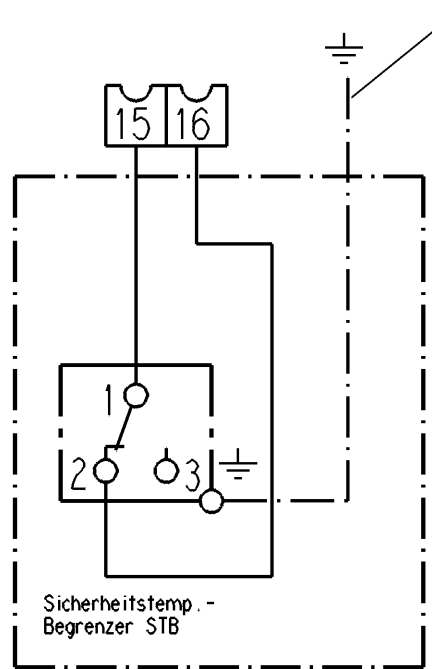

Schutzleiter an klemme A BR ≙ anklennen

Regelgeraet R421(x)
Regelgeraet R431(x)

Schutzleiter an klemme A BR ≙ anklennen

Regelgeraet R4212

UNIDOMO®

Web: www.unidomo.de

Telefon: 04621- 30 60 89 0

Mail: info@unidomo.com