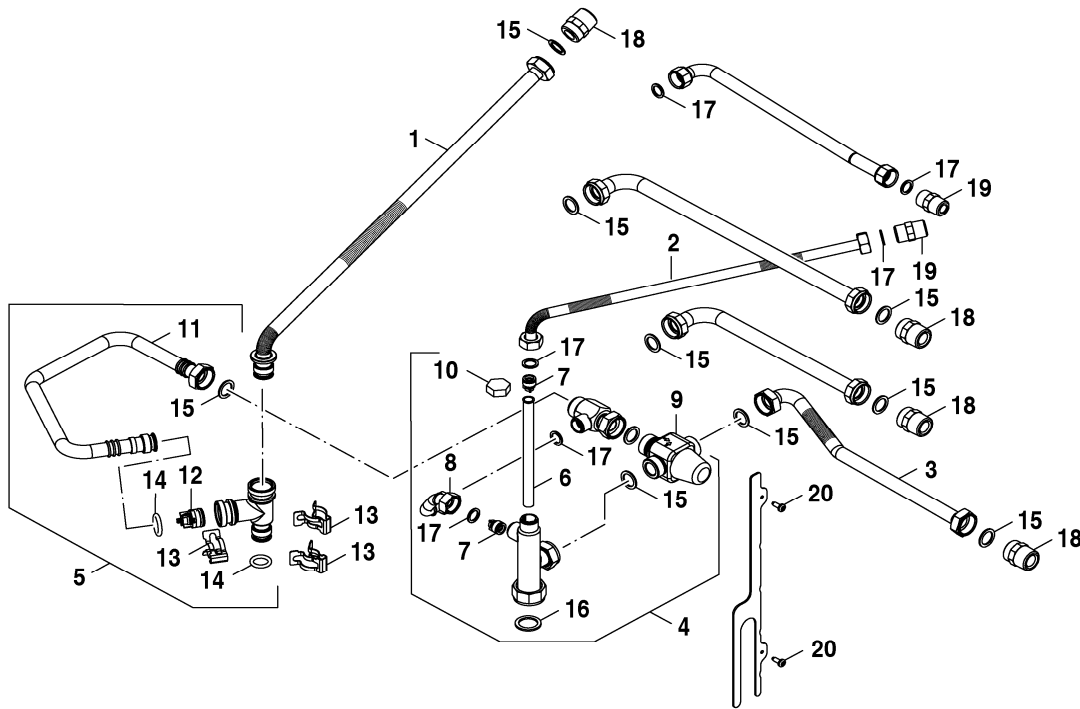

Ersatzteilliste
Spare parts list
Liste des pièces de rechange
Lista de repuestos
Onderdelenlijst
Yedek Parça Listesi

CS38 AS horizontal - 7738112835

6721903553.aa.RO

Pos	Bestell-Nr.	Bezeichnung	Description	Dénomination	Descripción	Benaming	Aciklamalar
1	8 718 669 136 0	Rohr DCW horizontal	pipe DCW horizontal	Tube	tubo	Tubo	Boru
2	8 718 669 642 0	Rohr zirkulation horizontal	pipe circulation horizontal	Tube	tubo	Tubo	Boru
3	8 718 669 641 0	Rohr WW horizontal	pipe WW horizontal	Tube	tubo	Tubo	Boru
4	8 718 669 119 0	DHW Solar Mixer	DHW solar mixer	DHW solar mixer	DHW solar mixer	DHW solar mixer	DHW solar mixer
5	8 737 711 089	NAA	NAA	DCW MELANGEUR SOLAIRE	DCW Solar Mixer	DCW Solar Mixer	DCW Solar Mixer
6	8 735 100 651	Zirkulationsrohr 220 mm Lang	Pipe Circulation 220 mm Long Packed	Tube circulation	Tubo de circulación	Circulatiebuis	Boru
7	8 718 505 023 0	Rückflußverhinderer	Swing check valve	Clapet anti-retour GB152T	Valvula de retención	Terugslagventiel	Çekvalf
8	8 718 669 355 0	Rohranschluss DHW	pipe connection DHW	Tube	tubo	Tubo	Boru
9	8 718 664 836 0	Thermostat Solar -mischer	Thermostat solar mixer	Thermostat solar mixer	Thermostat solar mixer	Thermostat solar mixer	Thermostat solar mixer
10	8 713 304 002 0	Verschlusskappe	Screw cap	Capuchon	Tapa del soporte fusible	Afdekkap	Screw cap
11	8 737 711 090	Rohranschluss DCW	Pipe connection DCW	Tube	Tubo	Pijp	Boru
12	8 718 505 020 0	Rückschlagventil	Non-return valve	Clapet anti-retour	Válvula de retención	Keerklap	Çekvalf
13	8 711 200 024 0	Klammer (10x)	Clip (10x)	Clip (10x)	Grapa (10x)	Klem (10x)	Klips (10x)
14	8 716 771 154 0	O-Ring 17x4 (10x)	O-ring 17x4 (10x)	Joint torique 17x4 (10x)	Anillo tórico 17x4 (10x)	O-ring 17x4 (10x)	O-ring 17x4 (10x)
15	8 710 103 043 0	Dichtung 23.9x17.2x1.5 (10x)	Washer 23.9x17.2x1.5 (10x)	Joint 23.9x17.2x1.5 (10x)	Anillo junta 23.9x17.2x1.5 (10x)	Afdichting 23.9x17.2x1.5 (10x)	Conta 23.9x17.2x1.5 (10x)
16	8 710 103 046 0	Dichtscheibe 1" (10x)	Washer 1" (10x)	Joint 1" (10x)	Junta 1" (10x)	Afdichting 1" (10x)	CONTA
17	8 710 103 045 0	Dichtung 18.6x13.5x1.5 (10x)	Washer 18.6x13.5x1.5 (10x)	Joint 18.6x13.5x1.5 (10x)	Anillo junta 18.6x13.5x1.5 (10x)	Afdichting 18.6x13.5x1.5 (10x)	Conta 18.6x13.5x1.5 (10x)
18	8 713 305 666 0	Doppelnippel 3/4" (1x)	Barrel nipple 3/4" (1x)	Raccord 3/4" (1x)	Manguito rsocado doble 3/4" (1x)	Dubbel nippel 3/4" (1x)	Nippel 3/4" (1x)
19	8 713 305 667 0	Doppelnippel 1/2"	Barrel nipple	Raccord	Manguito rsocado doble	Dubbel nippel	Nippel
20	2 910 611 432 0	Schraube 4,8x13 (10x)	Screw 4,8x13 (10x) packed	Vis 4,8x13 (10x)	Tornillo 4,8x13 (10x)	Schroef 4,8x13 (10x)	Civata 4,8x13 (10x)

For: