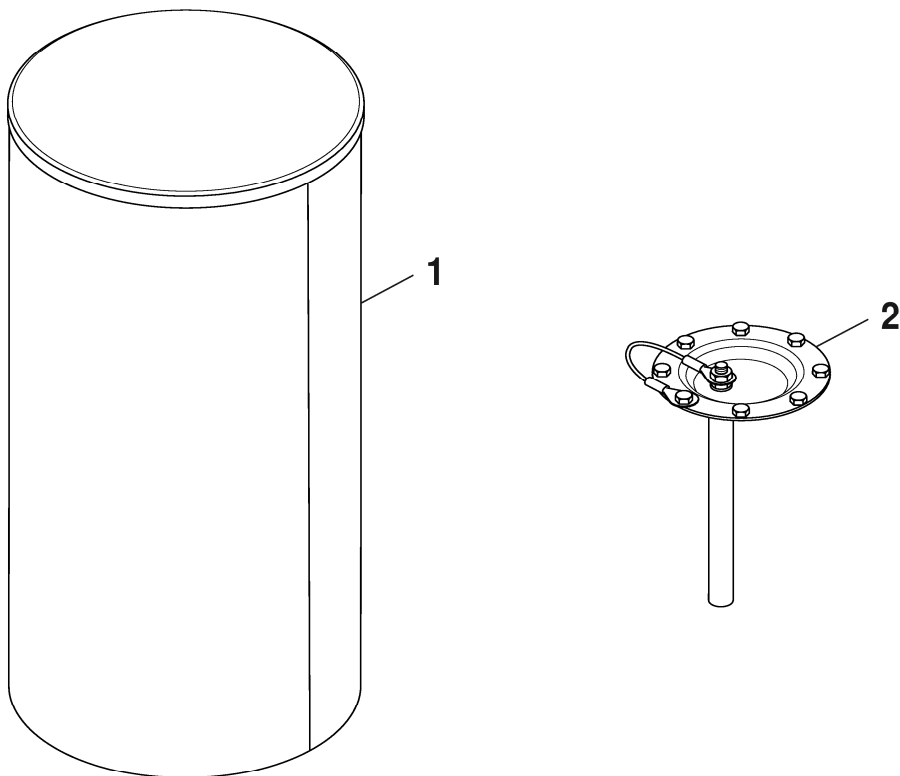

SU120.5 S-A | SU160.5 S-A | SU200.5 S-A

8738894200.aa.RO

Buderus