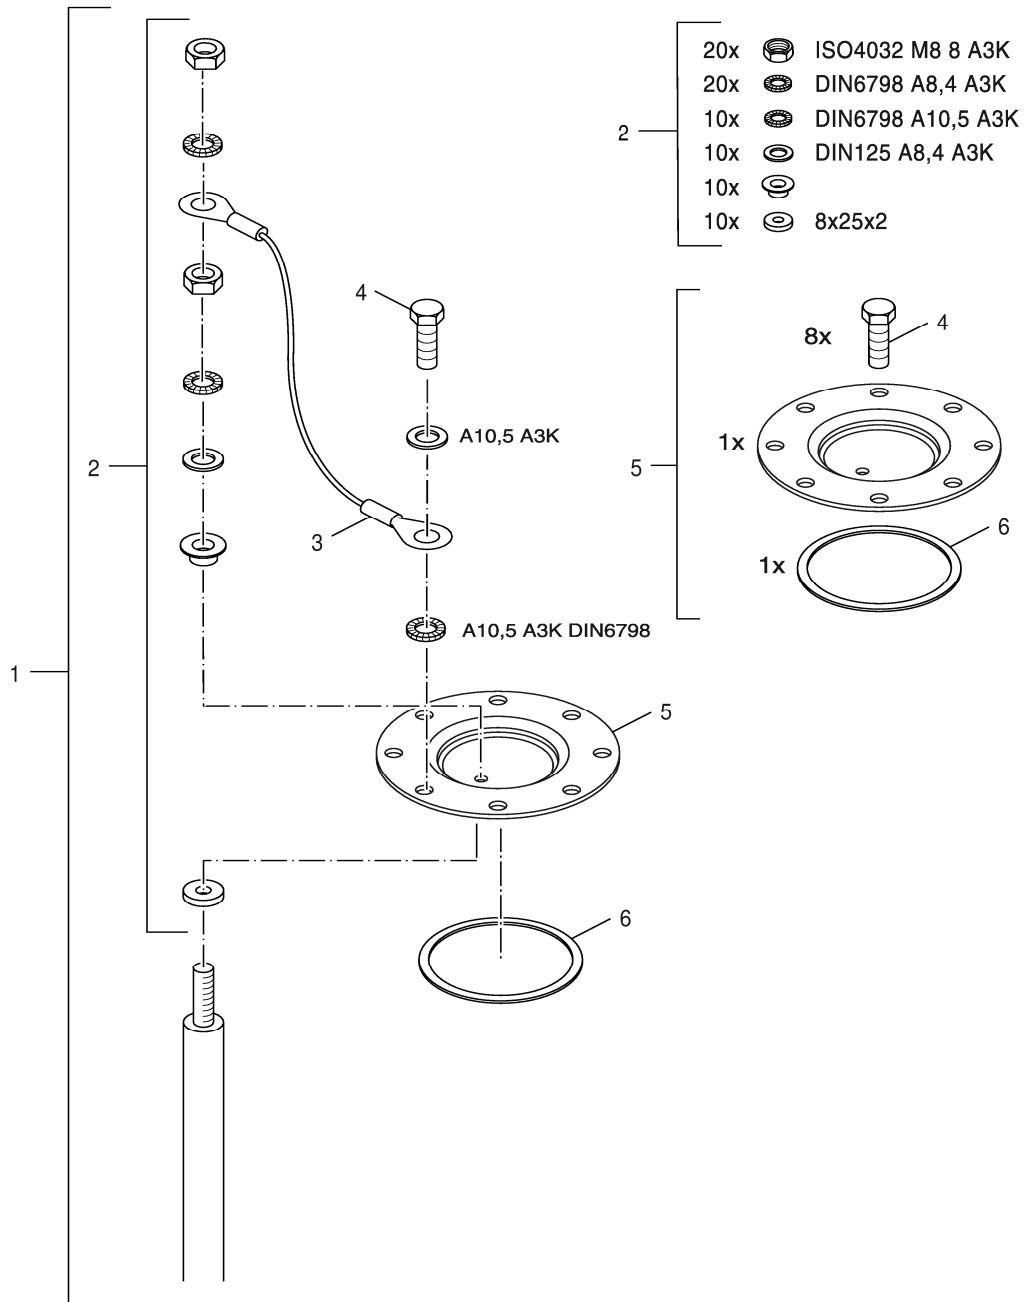

SU120.5 S-A | SU160.5 S-A | SU200.5 S-A

Ersatzteilliste
Spare parts list

Liste des pièces de rechange
Lista parti di ricambio

Onderdelenlijst
Lista de repuestos

8738894202.aa.RO

2

Anode + Handlochdeckel
 Anode + Handhole cover
 Anode + Trappe de visite
 Anode + Coperchio d'ispezione
 Anode + Handgatdeckel
 Anodo + Tapa de la boca de hombre