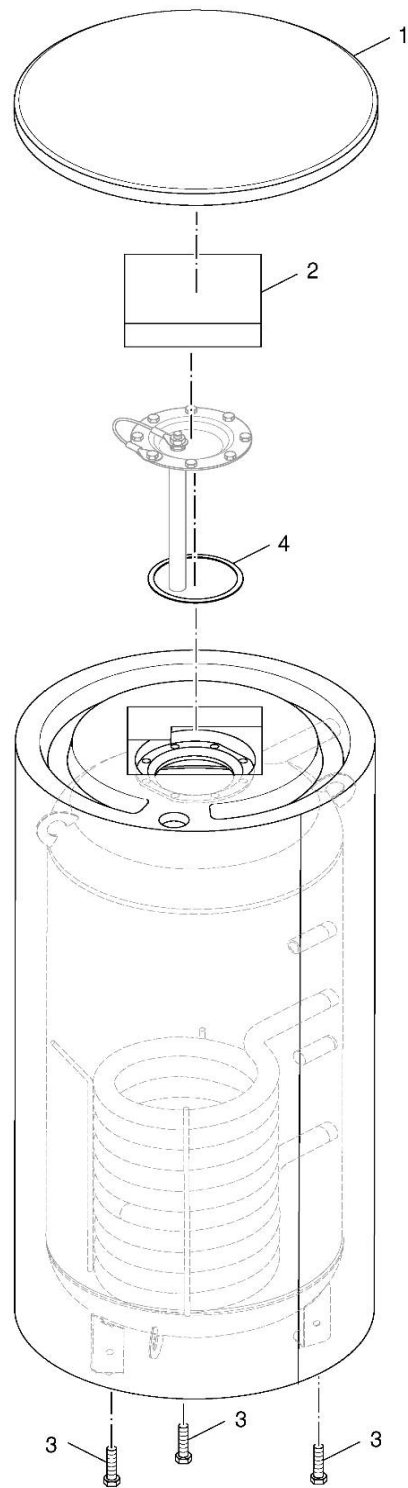

8738894201.aa.RO

1

Speicher SU120/160/200.5 S-A
Cylinder SU120/160/200.5 S-A
Ballon SU120/160/200.5 S-A
Bollitore SU120/160/200.5 S-A
Boiler SU120/160/200.5 S-A
Acumulador SU120/160/200.5 S-A

SU120.5 S-A | SU160.5 S-A | SU200.5 S-A