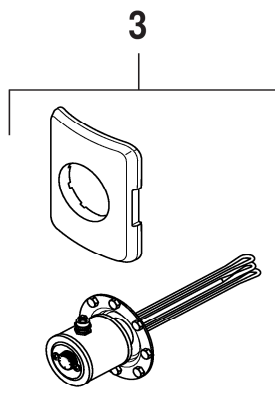

SU300.5 S | SU400.5 S

8738893597.aa.RO

Buderus