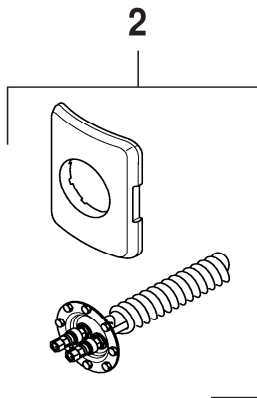

SU300.5 S | SU400.5 S

8738893597.aa.RO

Buderus