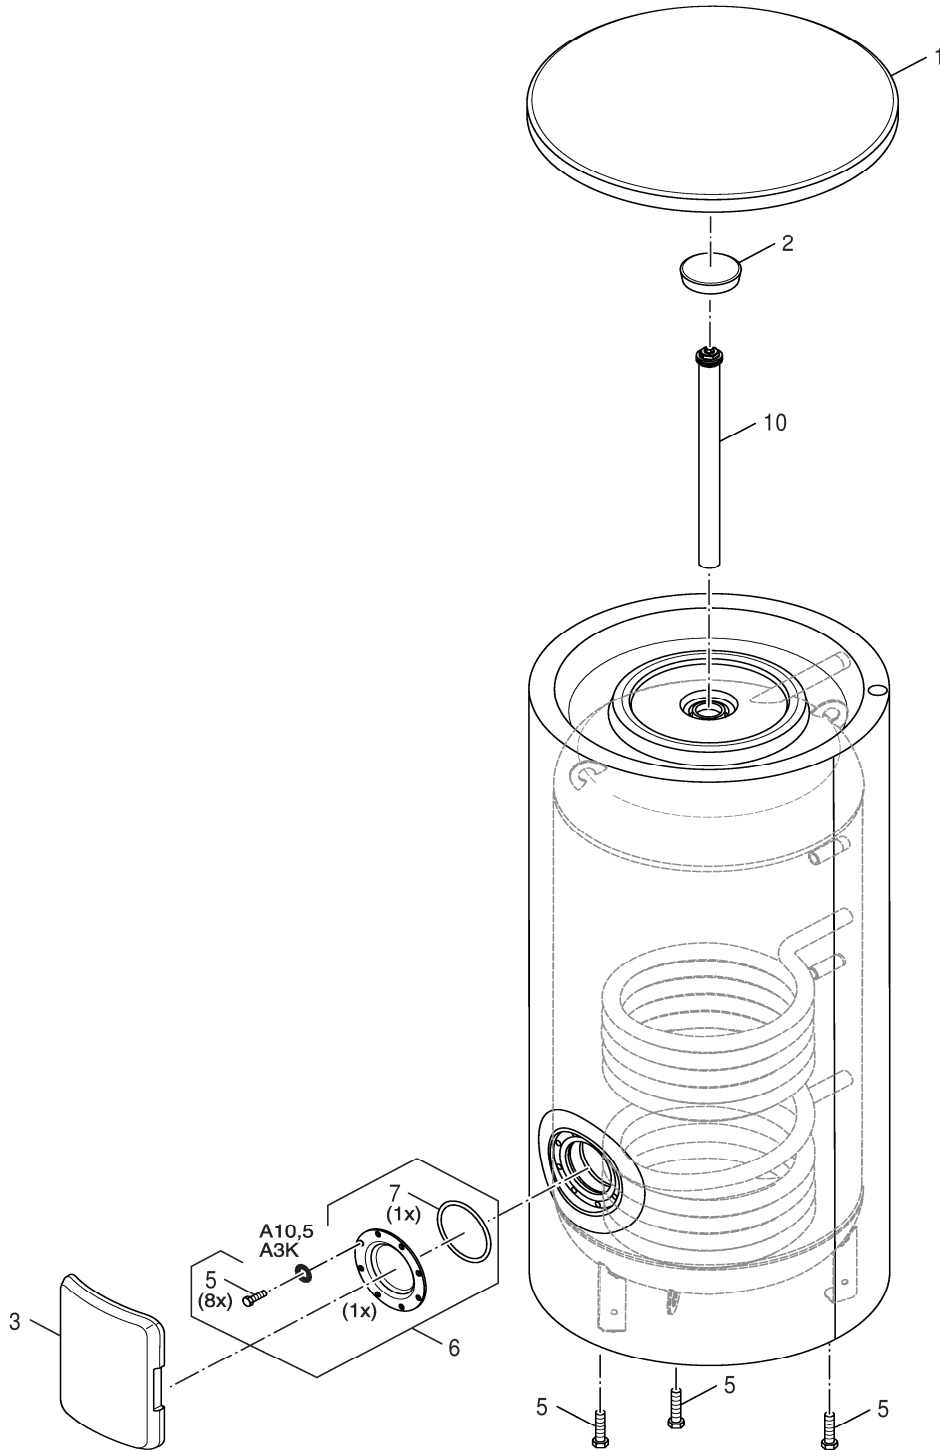

8738893598.aa.RO

1
Speicher 300 - 400
Cylinder 300 - 400
Ballon 300 - 400
Bollitore 300 - 400
Voorraadvat 300 - 400
Acumulador 300 - 400

SU300.5 S | SU400.5 S