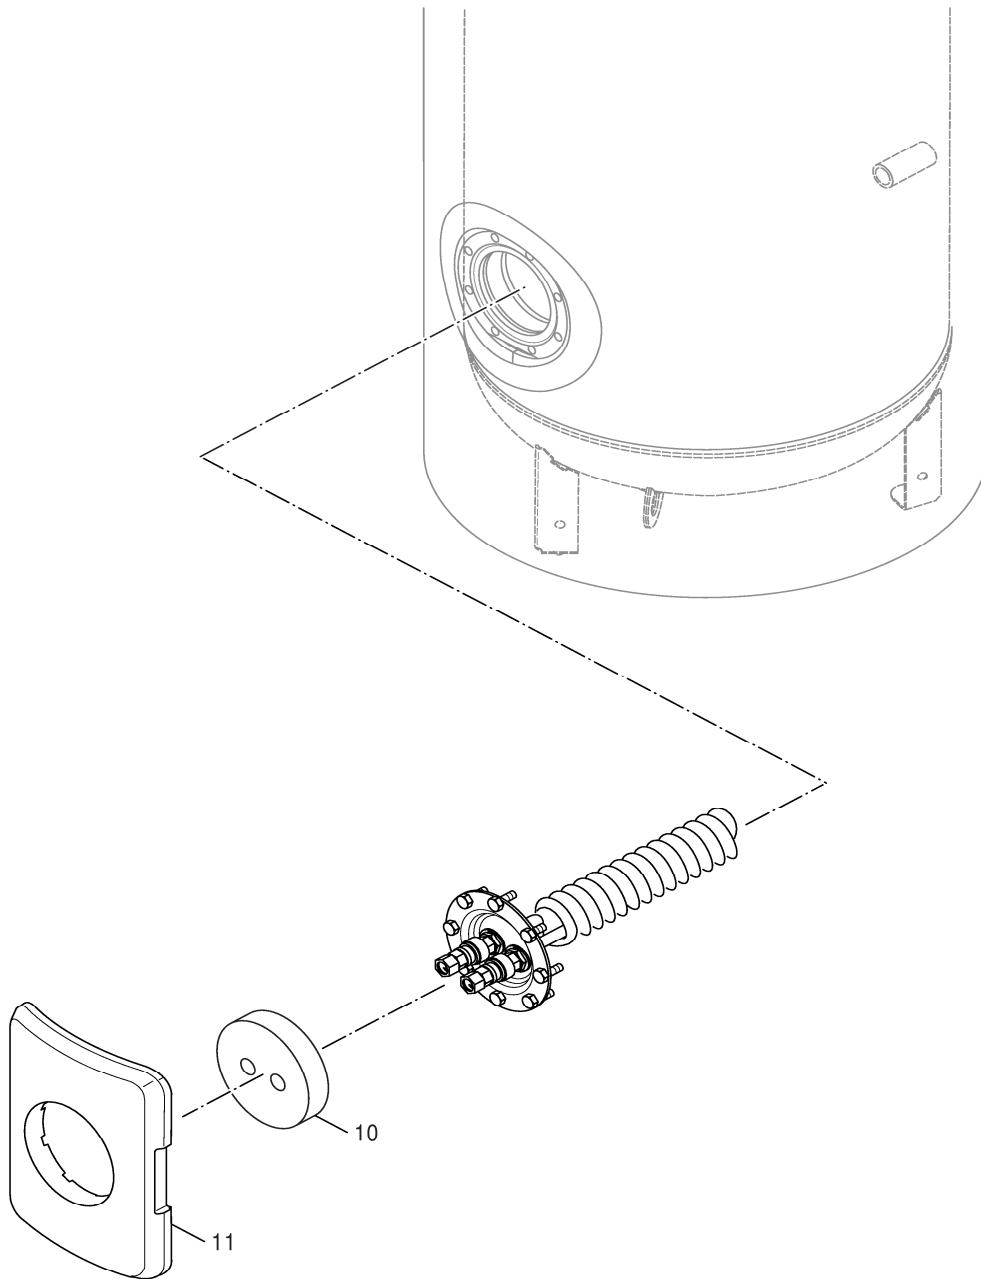

8738893599.aa.RO

2

Wärmetauscher 300 - 400
Heat exchanger 300 - 400
Échangeur de chaleur 300 - 400
Scambiatore di calore 300 - 400
Warmtewisselaar 300 - 400
Intercambiador de calor 300 - 400

SU300.5 S | SU400.5 S