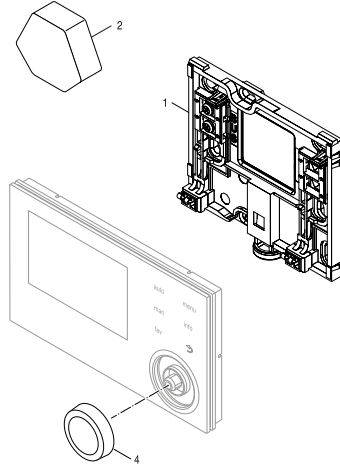

Ersatzteilliste
Spare parts list
Liste des pièces de rechange
Lista parti di ricambio
Onderdelenlijst
Lista de repuestos

RC310 - 7738111118

673889399_en_RO

	Bestell-Nr.	Bezeichnung	Description	Dénomination	Descrizioni	Benaming	Descripción
1	8 737 704 169 0	Wandmontageset Regler everp	Wall mounting bracket	Barre d'accrochage	Supporto a parete	Grondplaat moduline	Soporte a la pared
2	8 718 585 355	Außentemperaturfühler neutral everp	Outdoor temperature sensor	Sonde de température extérieure	Sonda temperatua esterna	Buitentemperatuursensor	Sensor de temperatura exterior
4	8 737 714 691	Drehknopf weiß	Rotary knob white	Bouton de réglage blanc	Manopola bianco	Draaiknop wit	Botón giratorio blanco
	7 738 113 410	RC310 Buderus weiss DE,AT,LU	RC310 Buderus white DE,AT,LU	RC310 Buderus weiss DE,AT,LU