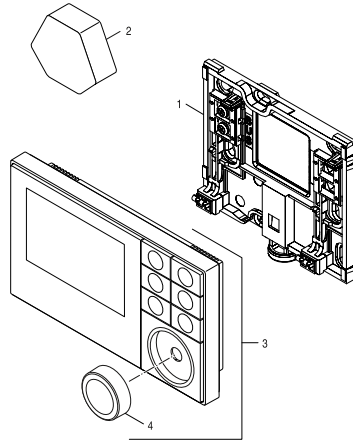

Ersatzteilliste
Spare parts list
Liste des pièces de rechange
Lista parti di ricambio
Onderdelenlijst
Lista de repuestos

RC300 - 7738110069

8738891896.ac.RO

	Bestell-Nr.	Bezeichnung	Description	Dénomination	Descrizioni	Benaming	Descripción
1	8 737 704 169 0	Wandmontageset Regler everp	Wall mounting bracket	Barre d'accrochage	Supporto a parete	Grondplaat moduline	Soporte a la pared
2	8 718 585 355	Außentemperaturfühler neutral everp	Outdoor temperature sensor	Sonde de température extérieure	Sonda temperaturua esterna	Buitentempatuursensor	Sensor de temperatura exterior
3	7 738 111 128	RC310 Buderus weiss RU	RC310 Buderus White RU				
4	8 737 714 691	Drehknopf weiß	Rotary knob white	Bouton de réglage blanc	Manopola bianco	Draaiknop wit	Botón giratorio blanco