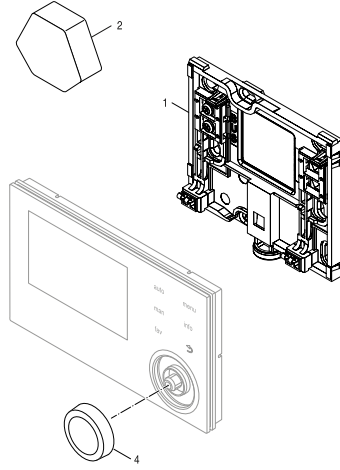

Ersatzteilliste
Spare parts list
Liste des pièces de rechange
Lista parti di ricambio
Onderdelenlijst
Lista de repuestos

RC310 - 7738113411

673889399_en_RO

	Bestell-Nr.	Bezeichnung	Description	Dénomination	Descrizioni	Benaming	Descripción
1	8 737 704 169 0	Wandmontageset Regler everp	Wall mounting bracket	Barre d'accrochage	Supporto a parete	Grondplaat moduline	Soporte a la pared
2	8 718 585 355	Außentemperaturfühler neutral everp	Outdoor temperature sensor	Sonde de température extérieure	Sonda temperatua esterna	Buitentemperatuursensor	Sensor de temperatura exterior
4	8 737 712 635	Drehknopf schwarz	Rotary knob black	Bouton de réglage noir	Manopola nero	Draaiknop zwart	Botón giratorio negro