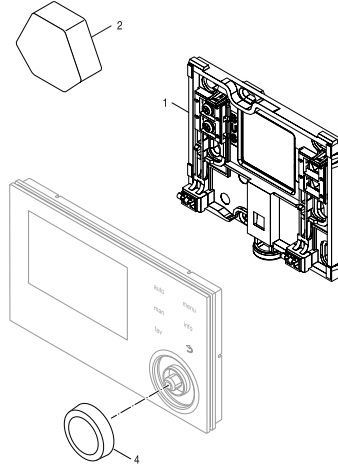

Ersatzteilliste
Spare parts list
Liste des pièces de rechange
Lista parti di ricambio
Onderdelenlijst
Lista de repuestos

RC310 - 7738112311

673889399_en_RO

	Bestell-Nr.	Bezeichnung	Description	Dénomination	Descrizioni	Benaming	Descripción
1	8 737 704 169 0	Wandmontageset Regler everp	Wall mounting bracket	Barre d'accrochage	Supporto a parete	Grondplaat moduline	Soporte a la pared
2	8 718 585 355	Außentemperaturfühler neutral everp	Outdoor temperature sensor	Sonde de température extérieure	Sonda temperatua esterna	Buitentemperatuursensor	Sensor de temperatura exterior
4	8 737 712 635	Drehknopf schwarz	Rotary knob black	Bouton de réglage noir	Manopola nero	Draaiknop zwart	Botón giratorio negro
	7 738 113 416	RC310 Buderus schwarz CH,BE,IT	RC310 Buderus black CH,BE,IT	RC310 Buderus noir CH,BE,IT	Logamatic RC310 Nero CH,BE,IT	RC310 Buderus zwart CH,BE,IT