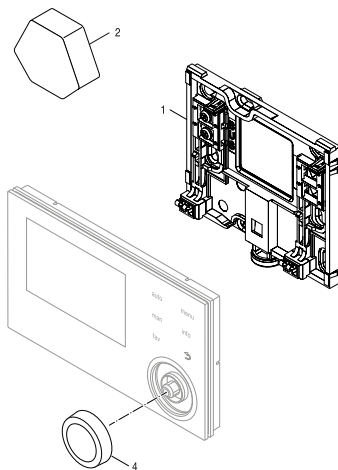

Ersatzteilliste
Spare parts list
Liste des pièces de rechange
Lista parti di ricambio
Onderdelenlijst
Lista de repuestos

RC310 - 7738112316

673889399_en_RO

	Bestell-Nr.	Bezeichnung	Description	Dénomination	Descrizioni	Benaming	Descripción
1	8 737 704 169 0	Wandmontageset Regler everp	Wall mounting bracket	Barre d'accrochage	Supporto a parete	Grondplaat moduline	Soporte a la pared
2	8 718 585 355	Außentemperaturfühler neutral everp	Outdoor temperature sensor	Sonde de température extérieure	Sonda temperatua esterna	Buitentempatuursensor	Sensor de temperatura exterior
4	8 737 712 635	Drehknopf schwarz	Rotary knob black	Bouton de réglage noir	Manopola nero	Draaiknop zwart	Botón giratorio negro
	7 738 112 368	RC310 Buderus schwarz PL,CZ,SK,SL	RC310 Buderus Black PL,CZ,SK,SL