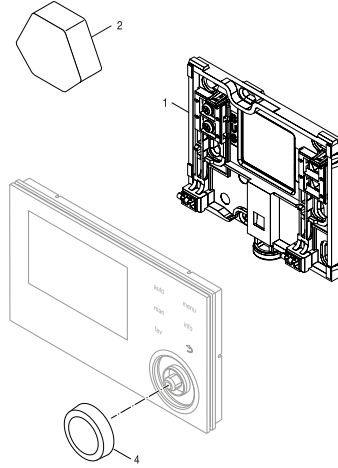

Ersatzteilliste
Spare parts list
Liste des pièces de rechange
Lista parti di ricambio
Onderdelenlijst
Lista de repuestos

RC310 - 7738111120

673889399_en_RO

	Bestell-Nr.	Bezeichnung	Description	Dénomination	Descrizioni	Benaming	Descripción
1	8 737 704 169 0	Wandmontageset Regler everp	Wall mounting bracket	Barre d'accrochage	Supporto a parete	Grondplaat moduline	Soporte a la pared
2	8 718 585 355	Außentemperaturfühler neutral everp	Outdoor temperature sensor	Sonde de température extérieure	Sonda temperatua esterna	Buitentemperatuursensor	Sensor de temperatura exterior
4	8 737 714 691	Drehknopf weiß	Rotary knob white	Bouton de réglage blanc	Manopola bianco	Draaiknop wit	Botón giratorio blanco
	7 738 113 415	RC310 Buderus weiss CH,BE,IT	RC310 Buderus white CH,BE,IT	RC310 Buderus blanc CH,BE,IT	Logamatic RC310 Bianco CH,BE,IT	RC310 Buderus wit CH,BE,IT