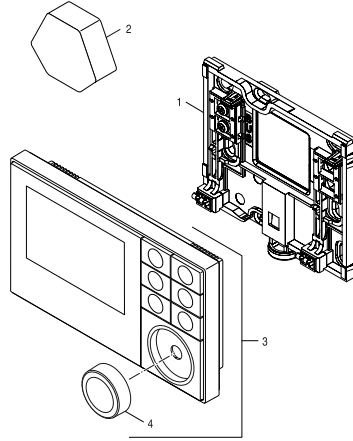

Ersatzteilliste
Spare parts list
Liste des pièces de rechange
Lista parti di ricambio
Onderdelenlijst
Lista de repuestos

RC300 - 7738110071

8738891896.ac.RO

	Bestell-Nr.	Bezeichnung	Description	Dénomination	Descrizioni	Benaming	Descripción
1	8 737 704 169 0	Wandmontageset Regler everp	Wall mounting bracket	Barre d'accrochage	Supporto a parete	Grondplaat moduline	Soporte a la pared
2	8 718 585 355	Außentemperaturfühler neutral everp	Outdoor temperature sensor	Sonde de température extérieure	Sonda temperaturua esterna	Buitentempatuursensor	Sensor de temperatura exterior
3	7 738 113 410	RC310 Buderus weiss DE,AT,LU	RC310 Buderus white DE,AT,LU	RC310 Buderus weiss DE,AT,LU			
4	8 737 714 691	Drehknopf weiß	Rotary knob white	Bouton de réglage blanc	Manopola bianco	Draaiknop wit	Botón giratorio blanco