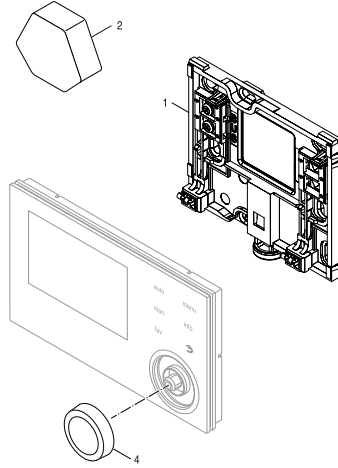

Ersatzteilliste
Spare parts list
Liste des pièces de rechange
Lista parti di ricambio
Onderdelenlijst
Lista de repuestos

RC310 - 7738111128

673889399_en_RO

	Bestell-Nr.	Bezeichnung	Description	Dénomination	Descrizioni	Benaming	Descripción
1	8 737 704 169 0	Wandmontageset Regler everp	Wall mounting bracket	Barre d'accrochage	Supporto a parete	Grondplaat moduline	Soporte a la pared
2	8 718 585 355	Außentemperaturfühler neutral everp	Outdoor temperature sensor	Sonde de température extérieure	Sonda temperatua esterna	Buitentemperatuursensor	Sensor de temperatura exterior
4	8 737 714 691	Drehknopf weiß	Rotary knob white	Bouton de réglage blanc	Manopola bianco	Draaiknop wit	Botón giratorio blanco