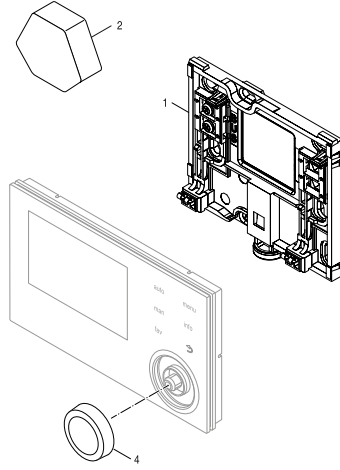

Ersatzteilliste
Spare parts list
Liste des pièces de rechange
Lista parti di ricambio
Onderdelenlijst
Lista de repuestos

RC310 - 7738112368

673889399_en_RO

	Bestell-Nr.	Bezeichnung	Description	Dénomination	Descrizioni	Benaming	Descripción
1	8 737 704 169 0	Wandmontageset Regler everp	Wall mounting bracket	Barre d'accrochage	Supporto a parete	Grondplaat moduline	Soporte a la pared
2	8 718 585 355	Außentemperaturfühler neutral everp	Outdoor temperature sensor	Sonde de température extérieure	Sonda temperatua esterna	Buitentempatuursensor	Sensor de temperatura exterior
4	8 737 712 635	Drehknopf schwarz	Rotary knob black	Bouton de réglage noir	Manopola nero	Draaiknop zwart	Botón giratorio negro