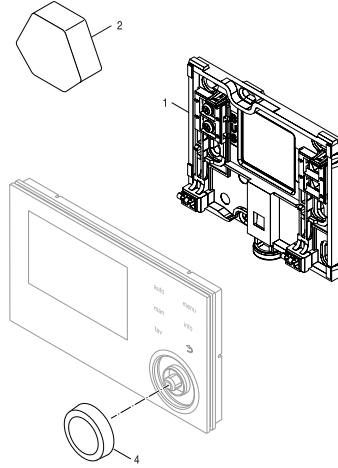

Ersatzteilliste
Spare parts list
Liste des pièces de rechange
Lista parti di ricambio
Onderdelenlijst
Lista de repuestos

RC310 - 7738111119

673899399_en_RO

	Bestell-Nr.	Bezeichnung	Description	Dénomination	Descrizioni	Benaming	Descripción
1	8 737 704 169 0	Wandmontageset Regler everp	Wall mounting bracket	Barre d'accrochage	Supporto a parete	Grondplaat moduline	Soporte a la pared
2	8 718 585 355	Außentemperaturfühler neutral everp	Outdoor temperature sensor	Sonde de température extérieure	Sonda temperatura esterna	Buitentemperatuursensor	Sensor de temperatura exterior
4	8 737 712 635	Drehknopf schwarz	Rotary knob black	Bouton de réglage noir	Manopola nero	Draaiknop zwart	Botón giratorio negro
	7 738 113 416	RC310 Buderus schwarz CH,BE,IT	RC310 Buderus black CH,BE,IT	RC310 Buderus noir CH,BE,IT	Logamatic RC310 Nero CH,BE,IT	RC310 Buderus zwart CH,BE,IT