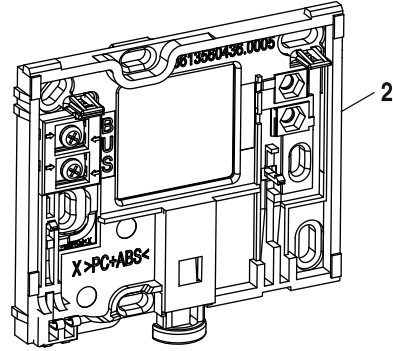

Ersatzteilliste
Spare parts list
Liste des pièces de rechange
Lista parti di ricambio
Onderdelenlijst
Lista de repuestos

RC220 - 7738112948

6721904594.aa.RO

	Bestell-Nr.	Bezeichnung	Description	Dénomination	Descrizioni	Benaming	Descripción
2	8 738 210 398	Halter Display	Holder Display	Support Display	Supporto Display	Houder Display	Diafragma HPC410 Bo AW/LW