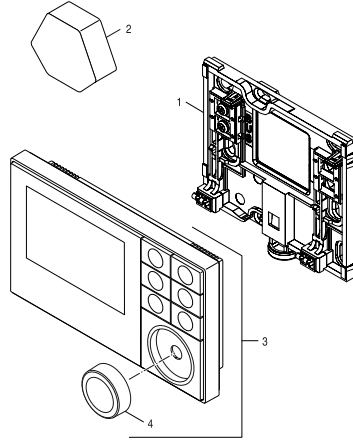

Ersatzteilliste
Spare parts list
Liste des pièces de rechange
Lista parti di ricambio
Onderdelenlijst
Lista de repuestos

RC300 - 7738110068

8738891896.ac.RO

	Bestell-Nr.	Bezeichnung	Description	Dénomination	Descrizioni	Benaming	Descripción
1	8 737 704 169 0	Wandmontageset Regler everp	Wall mounting bracket	Barre d'accrochage	Supporto a parete	Grondplaat moduline	Soporte a la pared
2	8 718 585 355	Außentemperaturfühler neutral everp	Outdoor temperature sensor	Sonde de température extérieure	Sonda temperatua esterna	Buitentemperatuursensor	Sensor de temperatura exterior
4	8 737 714 691	Drehknopf weiß	Rotary knob white	Bouton de réglage blanc	Manopola bianco	Draaiknop wit	Botón giratorio blanco