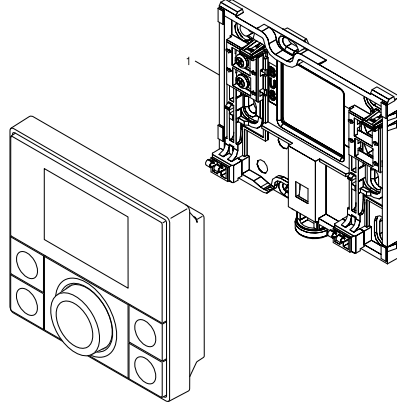

Ersatzteilliste
Spare parts list
Liste des pièces de rechange
Lista parti di ricambio
Onderdelenlijst
Lista de repuestos

RC200 - 7738110072

6738892992_04_RO

	Bestell-Nr.	Bezeichnung	Description	Dénomination	Descrizioni	Benaming	Descripción
1	8 737 704 169 0	Wandmontageset Regler everp	Wall mounting bracket	Barre d'accrochage	Supporto a parete	Grondplaat moduline	Soporte a la pared