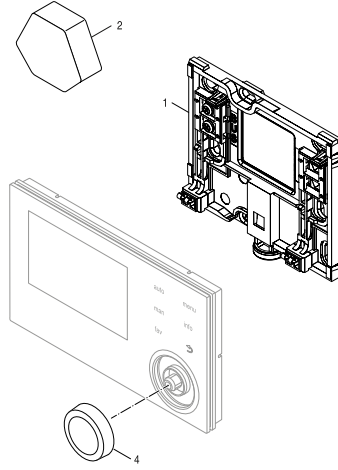

Ersatzteilliste
Spare parts list
Liste des pièces de rechange
Lista parti di ricambio
Onderdelenlijst
Lista de repuestos

RC310 - 7738111090

673899399_en_RO

	Bestell-Nr.	Bezeichnung	Description	Dénomination	Descrizioni	Benaming	Descripción
1	8 737 704 169 0	Wandmontageset Regler everp	Wall mounting bracket	Barre d'accrochage	Supporto a parete	Grondplaat moduline	Soporte a la pared
2	8 718 585 355	Außentemperaturfühler neutral everp	Outdoor temperature sensor	Sonde de température extérieure	Sonda temperatua esterna	Buitentempatuursensor	Sensor de temperatura exterior
4	8 737 712 635	Drehknopf schwarz	Rotary knob black	Bouton de réglage noir	Manopola nero	Draaiknop zwart	Botón giratorio negro
	7 738 113 411	RC310 Buderus schwarz DE,AT,LU	RC310 Buderus black DE,AT,LU	RC310 Buderus schwarz DE,AT,LU