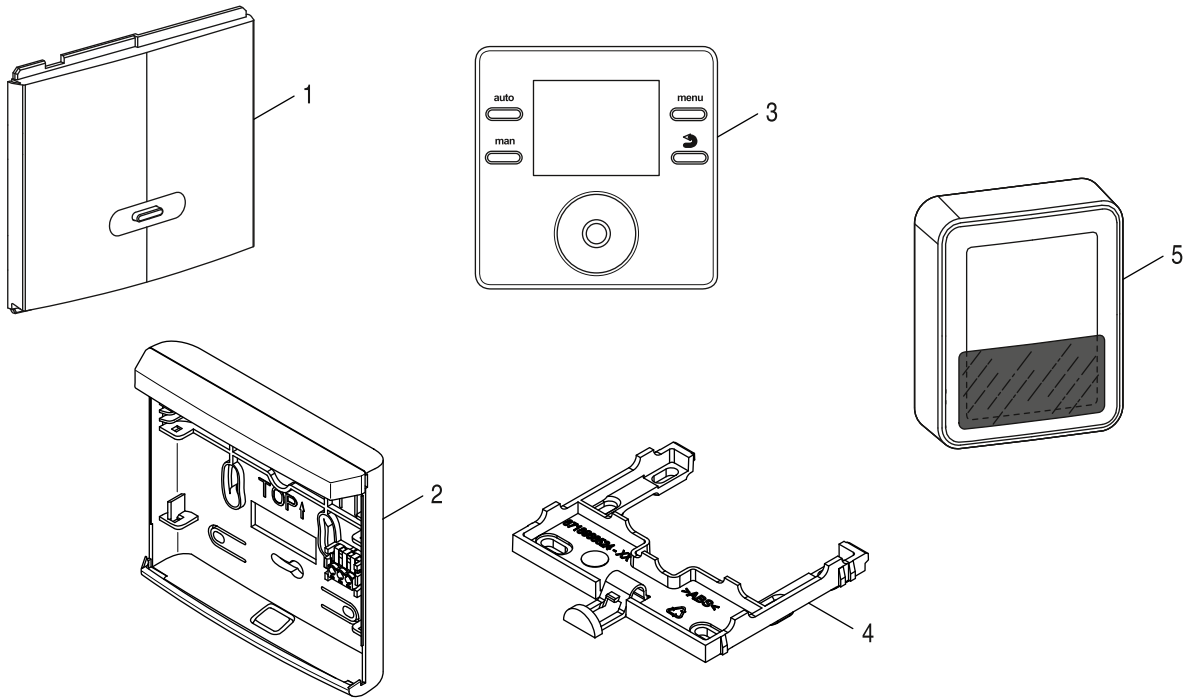

Ersatzteilliste
Spare parts list
Liste des pièces de rechange
Lista parti di ricambio
Onderdelenlijst
Lista de repuestos

RC200 RF T1 - 7738111137

8738894010.aa.RO

	Bestell-Nr.	Bezeichnung	Description	Dénomination	Descrizioni	Benaming	Descripción
1	8 737 706 418	MBRF/RFM200 Ersatzteil RF Coordinator	MBRF/RFM200 Spare RF Coordinator	Module MB RF / RFM200	Modulo MB RF / RFM200	Module MB RF / RFM200	Módulo MB RF / RFM200
2	8 715 506 723 0	Wandsockel	Wall mounting device	Barre d'accrochage	Staffa	Steunbeugel	Angulo de soporte
3	7 738 112 306	RC200 RF DE, AT, CH, LU, IT, BE, FR	RC200 RF DE, AT, CH, LU, IT, BE, FR	RC200RF Buderus	RC200 RF regol.ambiente aggiuntivo radio	RC200RF Buderus	
4	8 737 707 726	Wandsockel NSC Low RF	Wall mounting device NSC Low RF	Barre d'accrochage NSC Low RF	Staffa NSC Low RF	Steunbeugel NSC Low RF	Angulo de soporte NSC Low RF
5	8 737 714 730	Außentemperaturfühler T1RF Buderus	Outdoor temperature sensor T1RF Buderus	Sonde de température extérieure	Sonda temperatua esterna T1RF Buderus	Buitentemperatuursensor T1RF Buderus	Sensor de temperatura exterior T1RF