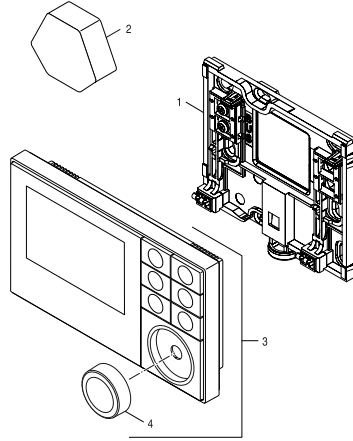

Ersatzteilliste
Spare parts list
Liste des pièces de rechange
Lista parti di ricambio
Onderdelenlijst
Lista de repuestos

RC300 - 7738111116

8738891896.ac.RO

	Bestell-Nr.	Bezeichnung	Description	Dénomination	Descrizioni	Benaming	Descripción
1	8 737 704 169 0	Wandmontageset Regler everp	Wall mounting bracket	Barre d'accrochage	Supporto a parete	Grondplaat moduline	Soporte a la pared
2	8 718 585 355	Außentemperaturfühler neutral everp	Outdoor temperature sensor	Sonde de température extérieure	Sonda temperaturua esterna	Buitentempatuursensor	Sensor de temperatura exterior
3	7 738 112 369	RC310 Buderus weiss PL,CZ,SK,SL	RC310 Buderus White PL,CZ,SK,SL				
4	8 737 714 691	Drehknopf weiß	Rotary knob white	Bouton de réglage blanc	Manopola bianco	Draaiknop wit	Botón giratorio blanco