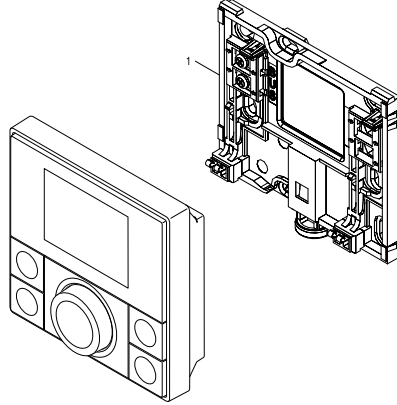

Ersatzteilliste
 Spare parts list
 Liste des pièces de rechange
 Lista parti di ricambio
 Onderdelenlijst
 Lista de repuestos

RC150 - 7738111021

6738892992_a4_RO

	Bestell-Nr.	Bezeichnung	Description	Dénomination	Descrizioni	Benaming	Descripción
1	8 737 704 169 0	Wandmontageset Regler everp	Wall mounting bracket	Barre d'accrochage	Supporto a parete	Grondplaat moduline	Soporte a la pared