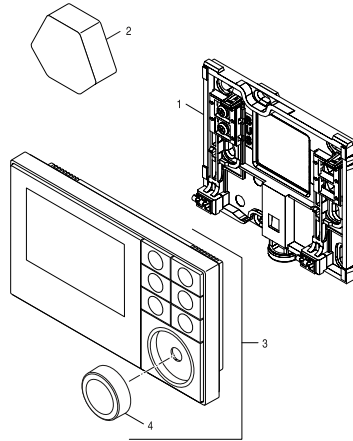

Ersatzteilliste
Spare parts list
Liste des pièces de rechange
Lista parti di ricambio
Onderdelenlijst
Lista de repuestos

RC300 - 7739602492

8738891896.ac,RO

	Bestell-Nr.	Bezeichnung	Description	Dénomination	Descrizioni	Benaming	Descripción
1	8 737 704 169 0	Wandmontageset Regler everp	Wall mounting bracket	Barre d'accrochage	Supporto a parete	Grondplaat moduline	Soporte a la pared
2	8 718 585 355	Außentemperaturfühler neutral everp	Outdoor temperature sensor	Sonde de température extérieure	Sonda temperatua esterna	Buitentemperatuursensor	Sensor de temperatura exterior
4	8 737 714 691	Drehknopf weiß	Rotary knob white	Bouton de réglage blanc	Manopola bianco	Draaiknop wit	Botón giratorio blanco
	7 738 111 118	RC310 Buderus weiss DE,AT	RC310 Buderus White DE,AT	RC310 Buderus weiss DE,AT