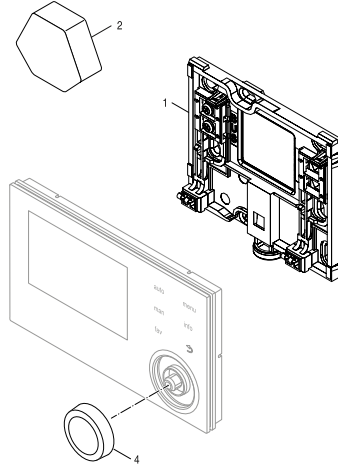

Ersatzteilliste
Spare parts list
Liste des pièces de rechange
Lista parti di ricambio
Onderdelenlijst
Lista de repuestos

RC310 - 7738112312

673889399_en_RO

	Bestell-Nr.	Bezeichnung	Description	Dénomination	Descrizioni	Benaming	Descripción
1	8 737 704 169 0	Wandmontageset Regler everp	Wall mounting bracket	Barre d'accrochage	Supporto a parete	Grondplaat moduline	Soporte a la pared
2	8 718 585 355	Außentemperaturfühler neutral everp	Outdoor temperature sensor	Sonde de température extérieure	Sonda temperatua esterna	Buitentemperatuursensor	Sensor de temperatura exterior
4	8 737 714 691	Drehknopf weiß	Rotary knob white	Bouton de réglage blanc	Manopola bianco	Draaiknop wit	Botón giratorio blanco
	7 738 113 415	RC310 Buderus weiss CH,BE,IT	RC310 Buderus white CH,BE,IT	RC310 Buderus blanc CH,BE,IT	Logamatic RC310 Bianco CH,BE,IT	RC310 Buderus wit CH,BE,IT