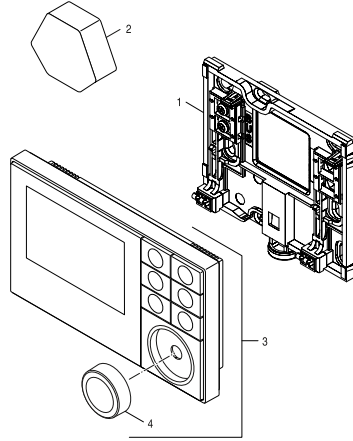

Ersatzteilliste
Spare parts list
Liste des pièces de rechange
Lista parti di ricambio
Onderdelenlijst
Lista de repuestos

RC300 - 7738110070

8738891896.ac.RO

	Bestell-Nr.	Bezeichnung	Description	Dénomination	Descrizioni	Benaming	Descripción
1	8 737 704 169 0	Wandmontageset Regler everp	Wall mounting bracket	Barre d'accrochage	Supporto a parete	Grondplaat moduline	Soporte a la pared
2	8 718 585 355	Außentemperaturfühler neutral everp	Outdoor temperature sensor	Sonde de température extérieure	Sonda temperaturua esterna	Buitentempatuursensor	Sensor de temperatura exterior
3	7 738 112 369	RC310 Buderus weiss PL,CZ,SK,SL	RC310 Buderus White PL,CZ,SK,SL				
4	8 737 714 691	Drehknopf weiß	Rotary knob white	Bouton de réglage blanc	Manopola bianco	Draaiknop wit	Botón giratorio blanco