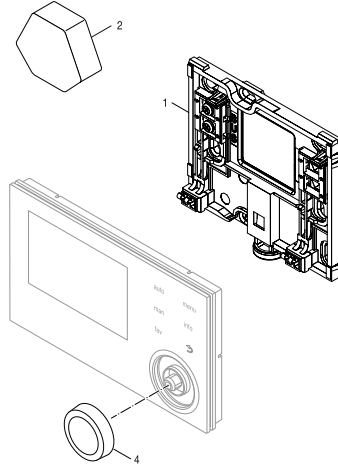

Ersatzteilliste
Spare parts list
Liste des pièces de rechange
Lista parti di ricambio
Onderdelenlijst
Lista de repuestos

RC310 - 7738112332

673889399_en_RO

	Bestell-Nr.	Bezeichnung	Description	Dénomination	Descrizioni	Benaming	Descripción
1	8 737 704 169 0	Wandmontageset Regler everp	Wall mounting bracket	Barre d'accrochage	Supporto a parete	Grondplaat moduline	Soporte a la pared
2	8 718 585 355	Außentemperaturfühler neutral everp	Outdoor temperature sensor	Sonde de température extérieure	Sonda temperatua esterna	Buitentemperatuursensor	Sensor de temperatura exterior
4	8 737 712 635	Drehknopf schwarz	Rotary knob black	Bouton de réglage noir	Manopola nero	Draaiknop zwart	Botón giratorio negro