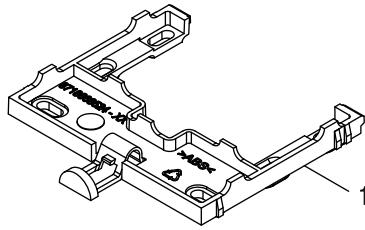

Ersatzteilliste
Spare parts list
Liste des pièces de rechange
Lista parti di ricambio
Onderdelenlijst
Lista de repuestos

RC200RF - 7738112306

8738894185.aa.RO

	Bestell-Nr.	Bezeichnung	Description	Dénomination	Descrizioni	Benaming	Descripción
1	8 737 707 726	Wandsocket NSC Low RF	Wall mounting device NSC Low RF	Barre d'accrochage NSC Low RF	Staffa NSC Low RF	Steunbeugel NSC Low RF	Angulo de soporte NSC Low RF