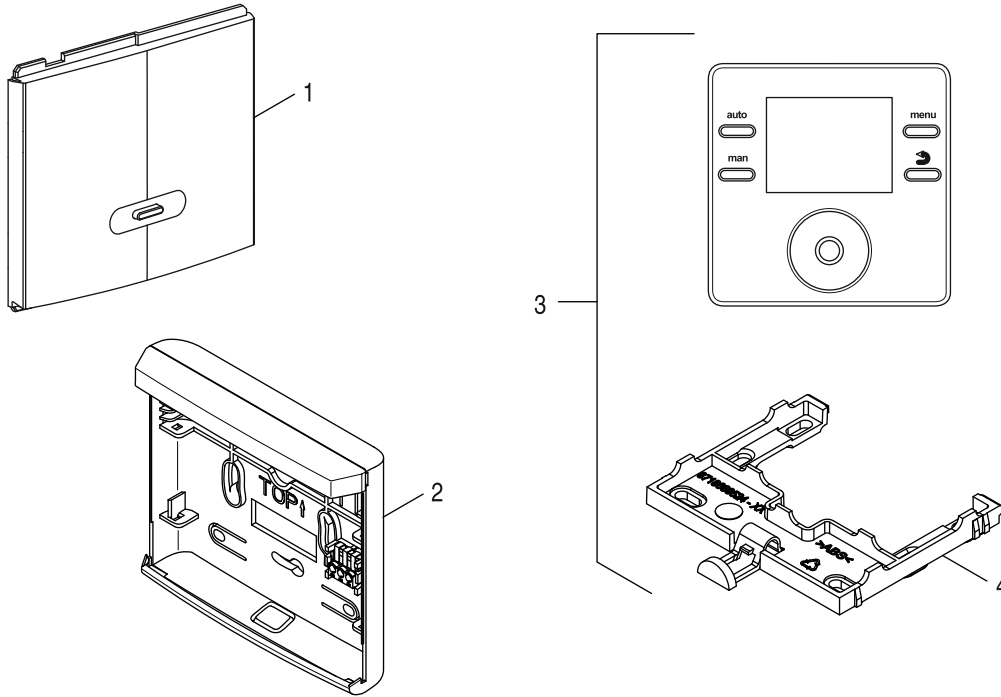

Ersatzteilliste
Spare parts list
Liste des pièces de rechange
Lista parti di ricambio
Onderdelenlijst
Lista de repuestos

RC200 RF - 7738111133

8738894009.aa.RO

	Bestell-Nr.	Bezeichnung	Description	Dénomination	Descrizioni	Benaming	Descripción
1	8 737 706 418	MBRF/RFM200 Ersatzteil RF Coordinator	MBRF/RFM200 Spare RF Coordinator	Module MB RF / RFM200	Modulo MB RF / RFM200	Module MB RF / RFM200	Módulo MB RF / RFM200
2	8 715 506 723 0	Wandsocket	Wall mounting device	Barre d'accrochage	Staffa	Steunbeugel	Angulo de soporte
3	7 738 112 306	RC200 RF DE, AT, CH, LU, IT, BE, FR	RC200 RF DE, AT, CH, LU, IT, BE, FR	RC200RF Buderus	RC200 RF regol.ambiente aggiuntivo radio	RC200RF Buderus	
4	8 737 707 726	Wandsocket NSC Low RF	Wall mounting device NSC Low RF	Barre d'accrochage NSC Low RF	Staffa NSC Low RF	Steunbeugel NSC Low RF	Angulo de soporte NSC Low RF