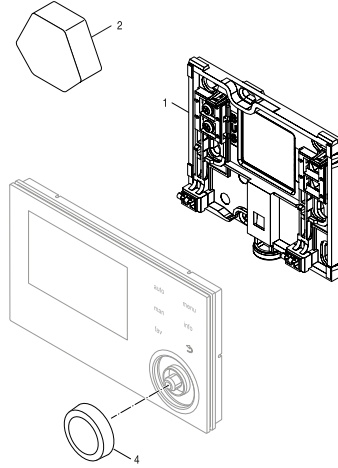

Ersatzteilliste
Spare parts list
Liste des pièces de rechange
Lista parti di ricambio
Onderdelenlijst
Lista de repuestos

RC310 - 7738113415

673889399_en_RO

	Bestell-Nr.	Bezeichnung	Description	Dénomination	Descrizioni	Benaming	Descripción
1	8 737 704 169 0	Wandmontageset Regler everp	Wall mounting bracket	Barre d'accrochage	Supporto a parete	Grondplaat moduline	Soporte a la pared
2	8 718 585 355	Außentemperaturfühler neutral everp	Outdoor temperature sensor	Sonde de température extérieure	Sonda temperatua esterna	Buitentemperatuursensor	Sensor de temperatura exterior
4	8 737 714 691	Drehknopf weiß	Rotary knob white	Bouton de réglage blanc	Manopola bianco	Draaiknop wit	Botón giratorio blanco