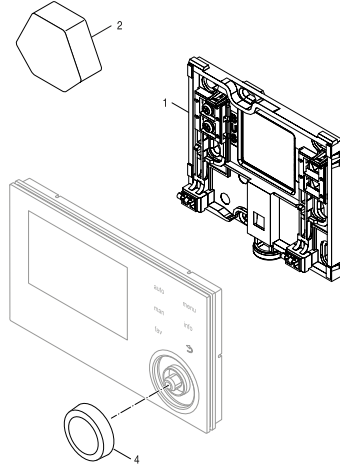

Ersatzteilliste
Spare parts list
Liste des pièces de rechange
Lista parti di ricambio
Onderdelenlijst
Lista de repuestos

RC310 - 7738112333

673889399_en_RO

	Bestell-Nr.	Bezeichnung	Description	Dénomination	Descrizioni	Benaming	Descripción
1	8 737 704 169 0	Wandmontageset Regler everp	Wall mounting bracket	Barre d'accrochage	Supporto a parete	Grondplaat moduline	Soporte a la pared
2	8 718 585 355	Außentemperaturfühler neutral everp	Outdoor temperature sensor	Sonde de température extérieure	Sonda temperatua esterna	Buitentemperatuursensor	Sensor de temperatura exterior
4	8 737 714 691	Drehknopf weiß	Rotary knob white	Bouton de réglage blanc	Manopola bianco	Draaiknop wit	Botón giratorio blanco