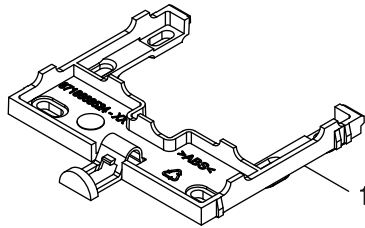

Ersatzteilliste
Spare parts list
Liste des pièces de rechange
Lista parti di ricambio
Onderdelenlijst
Lista de repuestos

RC200 RF - 7738112362

8738894185.aa.RO

	Bestell-Nr.	Bezeichnung	Description	Dénomination	Descrizioni	Benaming	Descripción
1	8 737 707 726	Wandsocket NSC Low RF	Wall mounting device NSC Low RF	Barre d'accrochage NSC Low RF	Staffa NSC Low RF	Steunbeugel NSC Low RF	Angulo de soporte NSC Low RF