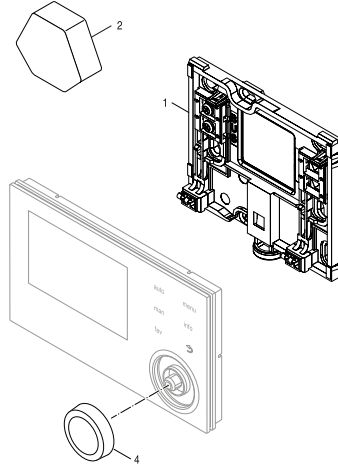

Ersatzteilliste
Spare parts list
Liste des pièces de rechange
Lista parti di ricambio
Onderdelenlijst
Lista de repuestos

RC310 - 7738112334

673889399.ac,RO

	Bestell-Nr.	Bezeichnung	Description	Dénomination	Descrizioni	Benaming	Descripción
1	8 737 704 169 0	Wandmontageset Regler everp	Wall mounting bracket	Barre d'accrochage	Supporto a parete	Grondplaat moduline	Soporte a la pared
2	8 718 585 355	Außentemperaturfühler neutral everp	Outdoor temperature sensor	Sonde de température extérieure	Sonda temperatua esterna	Buitentemperatuursensor	Sensor de temperatura exterior
4	8 737 712 635	Drehknopf schwarz	Rotary knob black	Bouton de réglage noir	Manopola nero	Draaiknop zwart	Botón giratorio negro