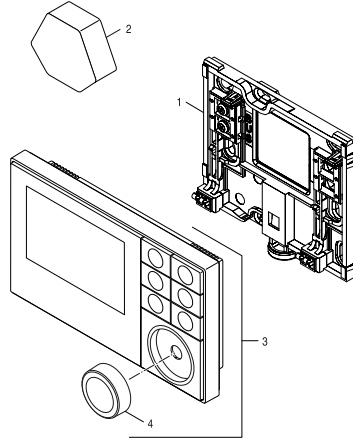

Ersatzteilliste
Spare parts list
Liste des pièces de rechange
Lista parti di ricambio
Onderdelenlijst
Lista de repuestos

RC300 - 773811112

8738891896.ac.RO

	Bestell-Nr.	Bezeichnung	Description	Dénomination	Descrizioni	Benaming	Descripción
1	8 737 704 169 0	Wandmontageset Regler everp	Wall mounting bracket	Barre d'accrochage	Supporto a parete	Grondplaat moduline	Soporte a la pared
2	8 718 585 355	Außentemperaturfühler neutral everp	Outdoor temperature sensor	Sonde de température extérieure	Sonda temperaturua esterna	Buitentempatuursensor	Sensor de temperatura exterior
3	7 738 113 410	RC310 Buderus weiss DE,AT,LU	RC310 Buderus white DE,AT,LU	RC310 Buderus weiss DE,AT,LU			
4	8 737 714 691	Drehknopf weiß	Rotary knob white	Bouton de réglage blanc	Manopola bianco	Draaiknop wit	Botón giratorio blanco