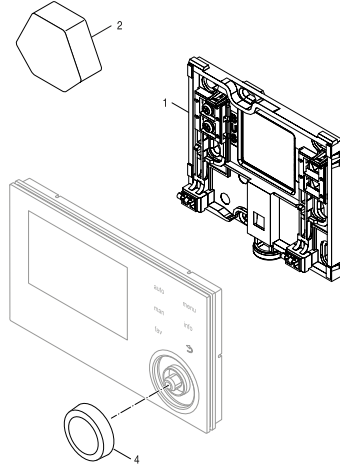

Ersatzteilliste
Spare parts list
Liste des pièces de rechange
Lista parti di ricambio
Onderdelenlijst
Lista de repuestos

RC310 - 7738112310

673889399_en_RO

	Bestell-Nr.	Bezeichnung	Description	Dénomination	Descrizioni	Benaming	Descripción
1	8 737 704 169 0	Wandmontageset Regler everp	Wall mounting bracket	Barre d'accrochage	Supporto a parete	Grondplaat moduline	Soporte a la pared
2	8 718 585 355	Außentemperaturfühler neutral everp	Outdoor temperature sensor	Sonde de température extérieure	Sonda temperatua esterna	Buitentemperatuursensor	Sensor de temperatura exterior
4	8 737 714 691	Drehknopf weiß	Rotary knob white	Bouton de réglage blanc	Manopola bianco	Draaiknop wit	Botón giratorio blanco
	7 738 113 410	RC310 Buderus weiss DE,AT,LU	RC310 Buderus white DE,AT,LU	RC310 Buderus weiss DE,AT,LU