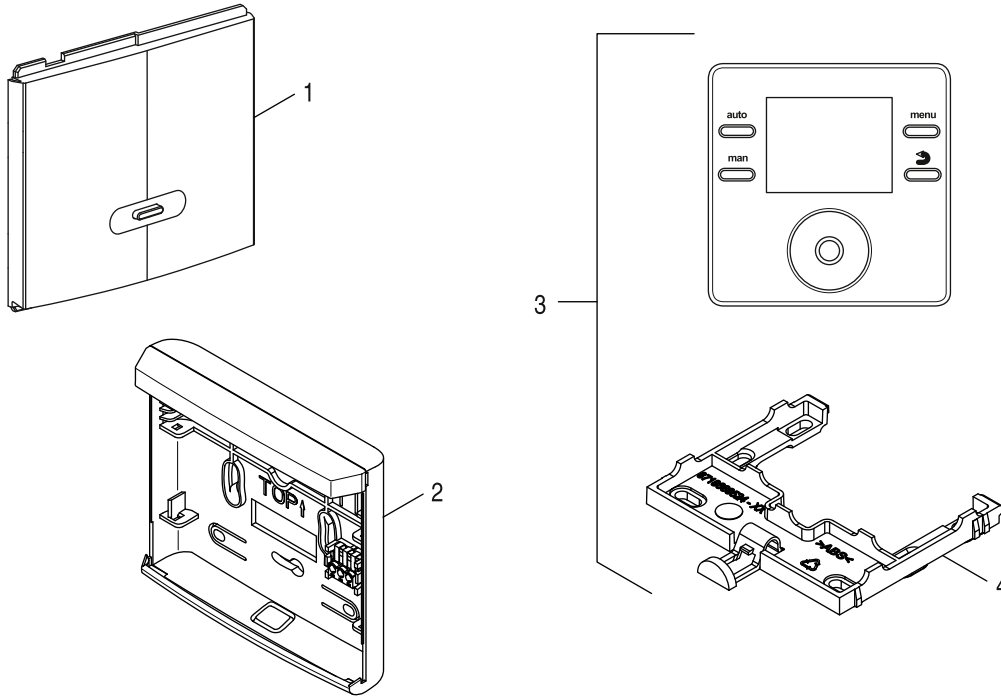

Ersatzteilliste
Spare parts list
Liste des pièces de rechange
Lista parti di ricambio
Onderdelenlijst
Lista de repuestos

Set RC200 RF - 7738112361

8738894009.aa.RO

	Bestell-Nr.	Bezeichnung	Description	Dénomination	Descrizioni	Benaming	Descripción
1	8 737 706 418	MBRF/RFM200 Ersatzteil RF Coordinator	MBRF/RFM200 Spare RF Coordinator	Module MB RF / RFM200	Modulo MB RF / RFM200	Module MB RF / RFM200	Módulo MB RF / RFM200
2	8 715 506 723 0	Wandsocket	Wall mounting device	Barre d'accrochage	Staffa	Steunbeugel	Angulo de soporte
3	7 738 112 362	RC200 RF PL, CZ, SK, LV, LT, EE	RC200 RF PL, CZ, SK, LV, LT, EE				
4	8 737 707 726	Wandsocket NSC Low RF	Wall mounting device NSC Low RF	Barre d'accrochage NSC Low RF	Staffa NSC Low RF	Steunbeugel NSC Low RF	Angulo de soporte NSC Low RF