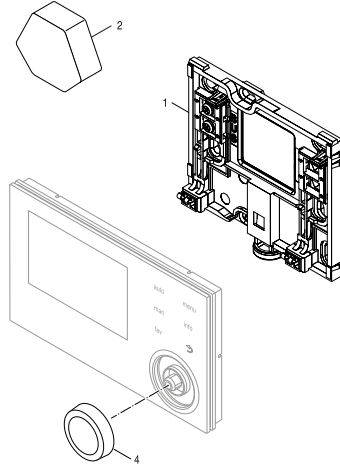

Ersatzteilliste
Spare parts list
Liste des pièces de rechange
Lista parti di ricambio
Onderdelenlijst
Lista de repuestos

RC310 - 7738112335

673889399_en_RO

	Bestell-Nr.	Bezeichnung	Description	Dénomination	Descrizioni	Benaming	Descripción
1	8 737 704 169 0	Wandmontageset Regler everp	Wall mounting bracket	Barre d'accrochage	Supporto a parete	Grondplaat moduline	Soporte a la pared
2	8 718 585 355	Außentemperaturfühler neutral everp	Outdoor temperature sensor	Sonde de température extérieure	Sonda temperatua esterna	Buitentemperatuursensor	Sensor de temperatura exterior
4	8 737 714 691	Drehknopf weiß	Rotary knob white	Bouton de réglage blanc	Manopola bianco	Draaiknop wit	Botón giratorio blanco