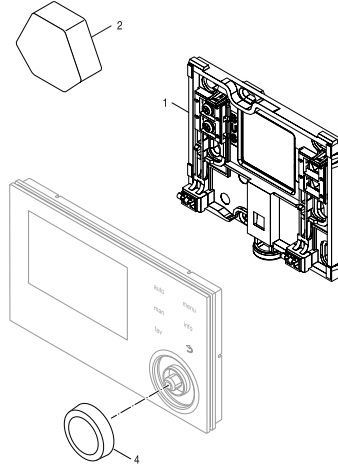

Ersatzteilliste
Spare parts list
Liste des pièces de rechange
Lista parti di ricambio
Onderdelenlijst
Lista de repuestos

RC310 - 773811117

673889399_en_RO

	Bestell-Nr.	Bezeichnung	Description	Dénomination	Descrizioni	Benaming	Descripción
1	8 737 704 169 0	Wandmontageset Regler everp	Wall mounting bracket	Barre d'accrochage	Supporto a parete	Grondplaat moduline	Soporte a la pared
2	8 718 585 355	Außentemperaturfühler neutral everp	Outdoor temperature sensor	Sonde de température extérieure	Sonda temperaturua esterna	Buitentempatuursensor	Sensor de temperatura exterior
4	8 737 712 635	Drehknopf schwarz	Rotary knob black	Bouton de réglage noir	Manopola nero	Draaiknop zwart	Botón giratorio negro
	7 738 113 411	RC310 Buderus schwarz DE,AT,LU	RC310 Buderus black DE,AT,LU	RC310 Buderus schwarz DE,AT,LU