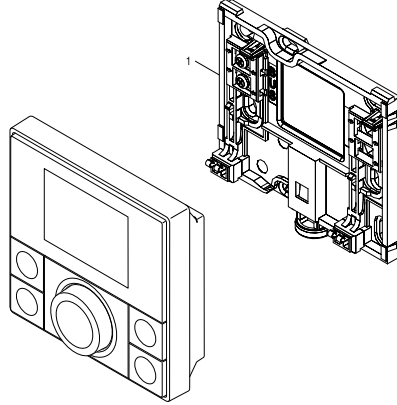

Ersatzteilliste
Spare parts list
Liste des pièces de rechange
Lista parti di ricambio
Onderdelenlijst
Lista de repuestos

RC200 - 7738110060

673882992_04_RO

	Bestell-Nr.	Bezeichnung	Description	Dénomination	Descrizioni	Benaming	Descripción
1	8 737 704 169 0	Wandmontageset Regler everp	Wall mounting bracket	Barre d'accrochage	Supporto a parete	Grondplaat moduline	Soporte a la pared