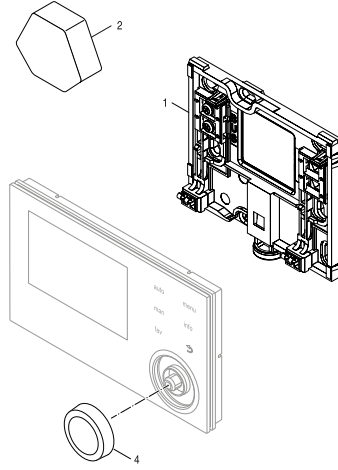

Ersatzteilliste
Spare parts list
Liste des pièces de rechange
Lista parti di ricambio
Onderdelenlijst
Lista de repuestos

RC310 - 7738112369

673889399_en_RO

	Bestell-Nr.	Bezeichnung	Description	Dénomination	Descrizioni	Benaming	Descripción
1	8 737 704 169 0	Wandmontageset Regler everp	Wall mounting bracket	Barre d'accrochage	Supporto a parete	Grondplaat moduline	Soporte a la pared
2	8 718 585 355	Außentemperaturfühler neutral everp	Outdoor temperature sensor	Sonde de température extérieure	Sonda temperatua esterna	Buitentempatuursensor	Sensor de temperatura exterior
4	8 737 714 691	Drehknopf weiß	Rotary knob white	Bouton de réglage blanc	Manopola bianco	Draaiknop wit	Botón giratorio blanco