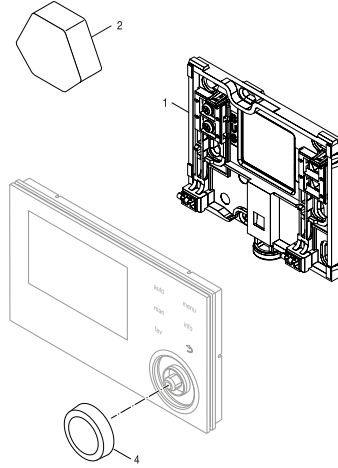

Ersatzteilliste
Spare parts list
Liste des pièces de rechange
Lista parti di ricambio
Onderdelenlijst
Lista de repuestos

RC310 - 7738112317

673889399_en_RO

	Bestell-Nr.	Bezeichnung	Description	Dénomination	Descrizioni	Benaming	Descripción
1	8 737 704 169 0	Wandmontageset Regler everp	Wall mounting bracket	Barre d'accrochage	Supporto a parete	Grondplaat moduline	Soporte a la pared
2	8 718 585 355	Außentemperaturfühler neutral everp	Outdoor temperature sensor	Sonde de température extérieure	Sonda temperatua esterna	Buitentemperatuursensor	Sensor de temperatura exterior
4	8 737 714 691	Drehknopf weiß	Rotary knob white	Bouton de réglage blanc	Manopola bianco	Draaiknop wit	Botón giratorio blanco
	7 738 112 369	RC310 Buderus weiss PL,CZ,SK,SL	RC310 Buderus White PL,CZ,SK,SL