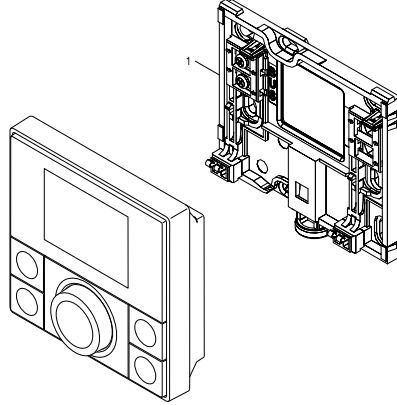

Ersatzteilliste
Spare parts list
Liste des pièces de rechange
Lista parti di ricambio
Onderdelenlijst
Lista de repuestos

RC200 - 7738110074

6738892992_04_RO

	Bestell-Nr.	Bezeichnung	Description	Dénomination	Descrizioni	Benaming	Descripción
1	8 737 704 169 0	Wandmontageset Regler everp	Wall mounting bracket	Barre d'accrochage	Supporto a parete	Grondplaat moduline	Soporte a la pared