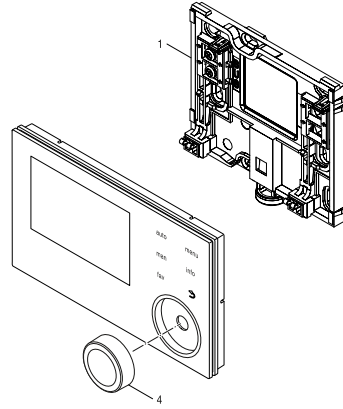

Ersatzteilliste
Spare parts list
Liste des pièces de rechange
Lista parti di ricambio
Onderdelenlijst
Lista de repuestos

VC310 - 7738112301

8738894534_ab_RO

	Bestell-Nr.	Bezeichnung	Description	Dénomination	Descrizioni	Benaming	Descripción
1	8 737 704 169 0	Wandmontageset Regler everp	Wall mounting bracket	Barre d'accrochage	Supporto a parete	Grondplaat moduline	Soporte a la pared
4	8 737 714 691	Drehknopf weiß	Rotary knob white	Bouton de réglage blanc	Manopola bianco	Draaiknop wit	Botón giratorio blanco