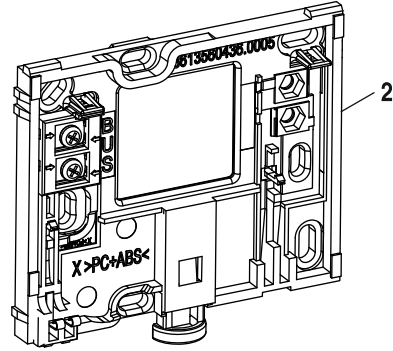

Ersatzteilliste
Spare parts list
Liste des pièces de rechange
Lista parti di ricambio
Onderdelenlijst
Lista de repuestos

RC220 - 7738112962

6721904594.aa.RO

	Bestell-Nr.	Bezeichnung	Description	Dénomination	Descrizioni	Benaming	Descripción
2	8 738 210 398	Halter Display	Holder Display	Support Display	Supporto Display	Houder Display	Diafragma HPC410 Bo AW/LW