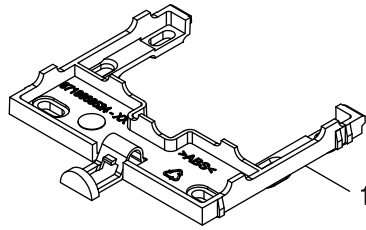

Ersatzteilliste
Spare parts list
Liste des pièces de rechange
Lista parti di ricambio
Onderdelenlijst
Lista de repuestos

RC200RF - 7738112307

8738894185.aa.RO

	Bestell-Nr.	Bezeichnung	Description	Dénomination	Descrizioni	Benaming	Descripción
1	8 737 707 726	Wandsocket NSC Low RF	Wall mounting device NSC Low RF	Barre d'accrochage NSC Low RF	Staffa NSC Low RF	Steunbeugel NSC Low RF	Angulo de soporte NSC Low RF