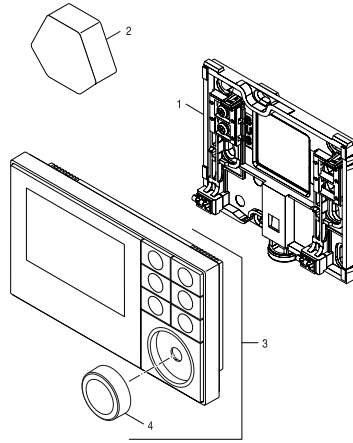

Ersatzteilliste
Spare parts list
Liste des pièces de rechange
Lista parti di ricambio
Onderdelenlijst
Lista de repuestos

RC300 - 7738111107

8738891896.ac.RO

	Bestell-Nr.	Bezeichnung	Description	Dénomination	Descrizioni	Benaming	Descripción
1	8 737 704 169 0	Wandmontageset Regler everp	Wall mounting bracket	Barre d'accrochage	Supporto a parete	Grondplaat moduline	Soporte a la pared
2	8 718 585 355	Außentemperaturfühler neutral everp	Outdoor temperature sensor	Sonde de température extérieure	Sonda temperatua esterna	Buitentemperatuursensor	Sensor de temperatura exterior
4	8 737 714 691	Drehknopf weiß	Rotary knob white	Bouton de réglage blanc	Manopola bianco	Draaiknop wit	Botón giratorio blanco