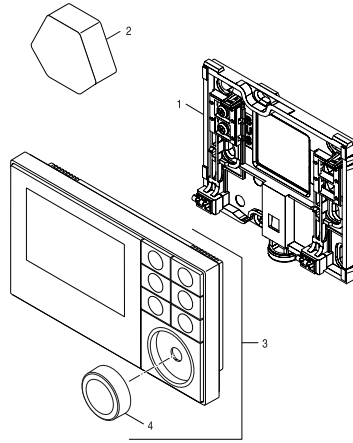

Ersatzteilliste
 Spare parts list
 Liste des pièces de rechange
 Lista parti di ricambio
 Onderdelenlijst
 Lista de repuestos

SC300 - 7738110067

8738891896.ac.RO

	Bestell-Nr.	Bezeichnung	Description	Dénomination	Descrizioni	Benaming	Descripción
1	8 737 704 169 0	Wandmontageset Regler everp	Wall mounting bracket	Barre d'accrochage	Supporto a parete	Grondplaat moduline	Soporte a la pared
2	8 718 585 355	Außentemperaturfühler neutral everp	Outdoor temperature sensor	Sonde de température extérieure	Sonda temperatua esterna	Buitentemperatuursensor	Sensor de temperatura exterior
4	8 737 714 691	Drehknopf weiß	Rotary knob white	Bouton de réglage blanc	Manopola bianco	Draaiknop wit	Botón giratorio blanco