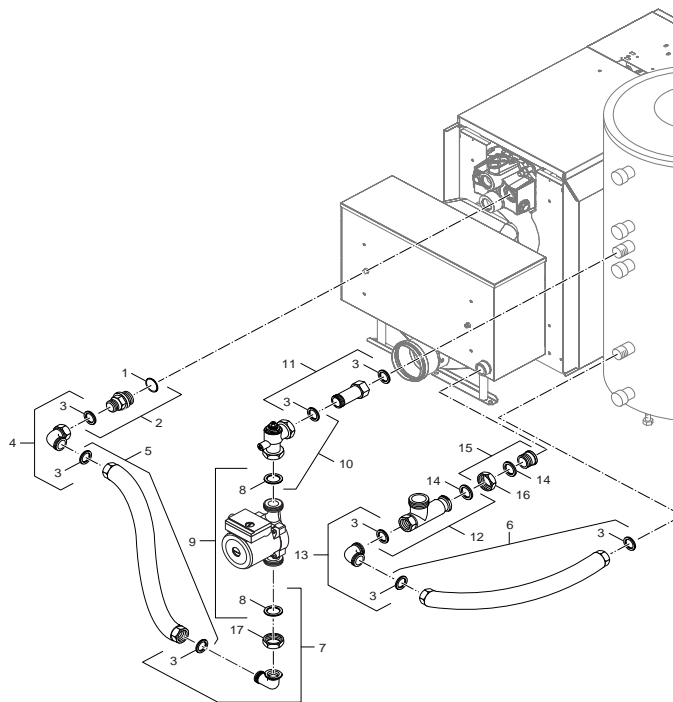

Ersatzteilliste
Spare parts list
Liste des pièces de rechange
Lista de repuestos
Catálogo de peças de substituição
Lista parti di ricambio

Rohrgruppe BCC7 - 8718584907

6720905234.aa.RS-Rohrgruppe GB225 ST/SU