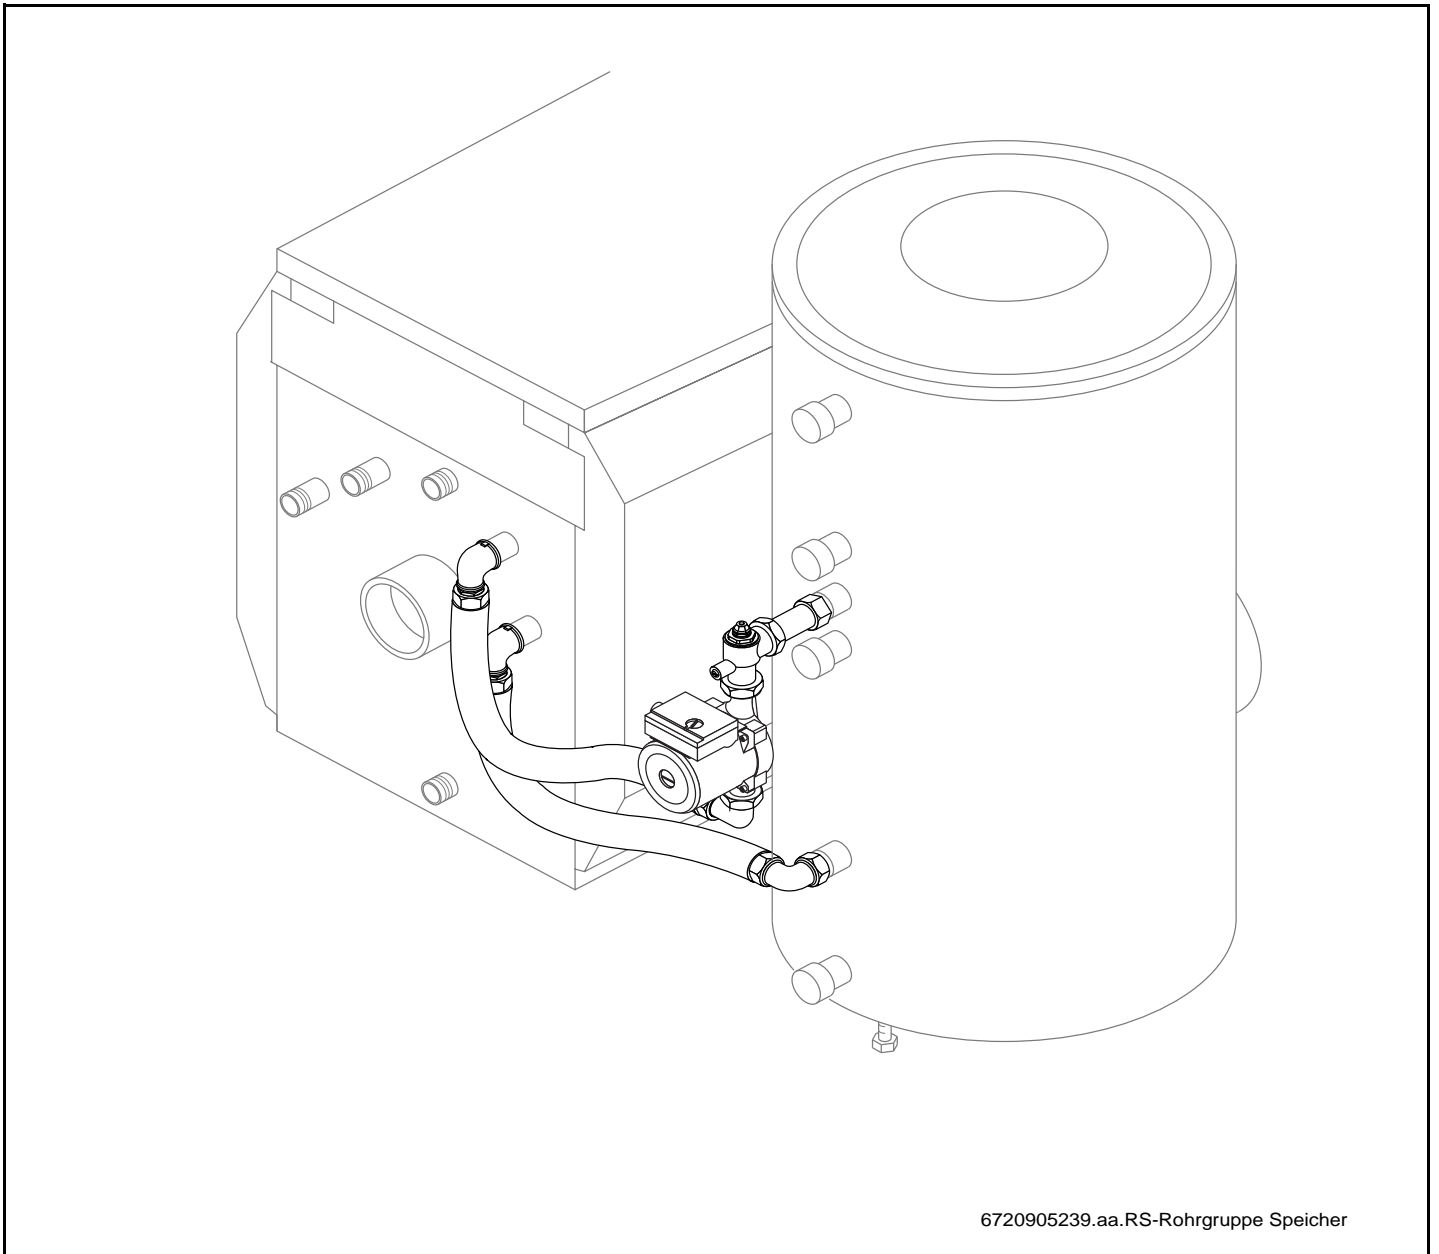

Rohrgruppen BCC 1, 6 und 7, 9