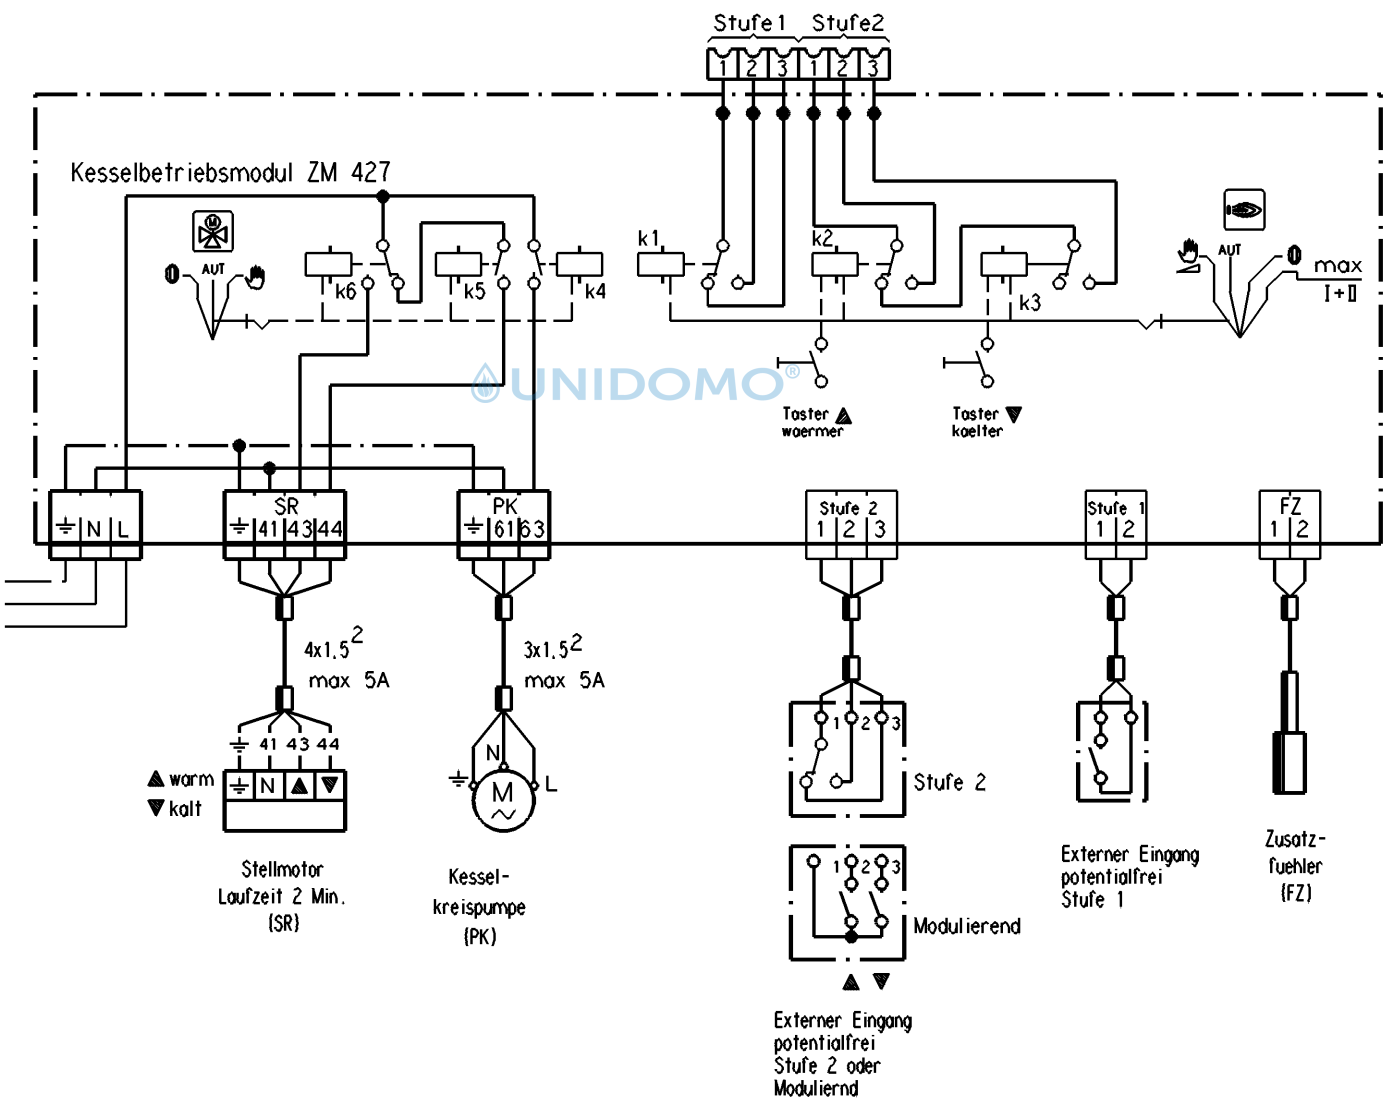

D

Steuerspannung 230V

Kleinspannung

Schalterstellung	k4	k5	k6
AUT	Regelbetrieb Pumpe	Regelbetrieb koelher	Regelbetrieb woermer

Schalterstellung	2 Stufe		
	k1	k2	k3
		Taster woermer	Taster koelher
AUT	1 Stufe Regelbetrieb	2 Stufe Regelbetrieb woermer	2 Stufe Regelbetrieb koelher
max I+II			