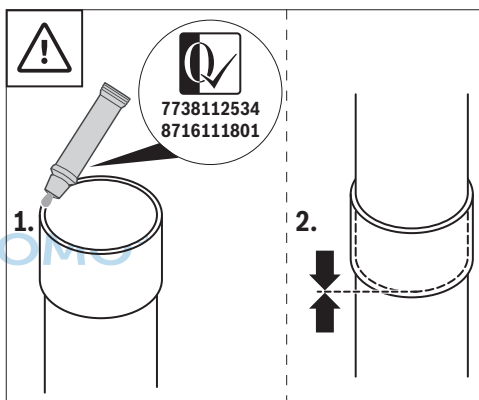

0010017800-002

Original Quality by Bosch Thermotechnik GmbH
Sophienstraße 30-32; D-35576 Wetzlar/Germany