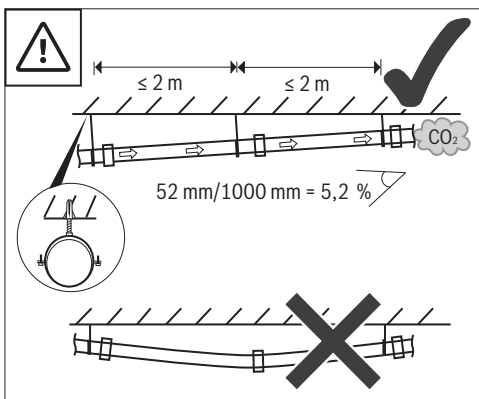

0010017800-002

Original Quality by Bosch Thermotechnik GmbH
Sophienstraße 30-32; D-35576 Wetzlar/Germany