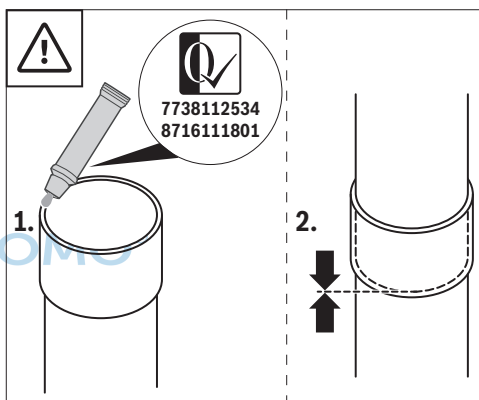

0010017800-002

Original Quality by Bosch Thermotechnik GmbH
Sophienstraße 30-32; D-35576 Wetzlar/Germany