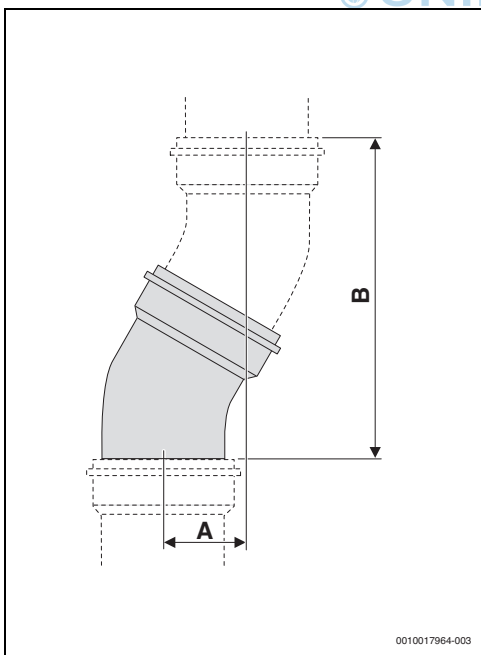

0010020026-002

1 Ø 110/160: 7738113103, Ø 80/125: 7738112664, Ø 60/100: 7738112528

0010017964-003

	A / mm	B / mm
FC-CE60-30 7738112528	50	185
FC-CE80-30 7738112664	55	211
FC-CE110-30 7738113103	86	318

UNIDOMO®