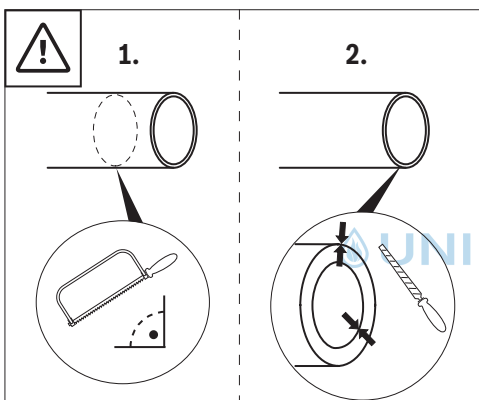

0010017800-002

Original Quality by Bosch Thermotechnik GmbH
Sophienstraße 30-32; D-35576 Wetzlar/Germany