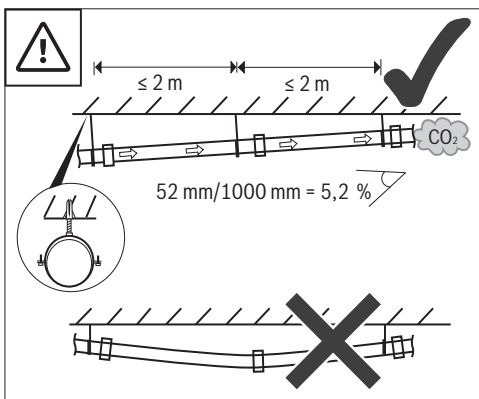

0010017800-002

Original Quality by Bosch Thermotechnik GmbH
Sophienstraße 30-32; D-35576 Wetzlar/Germany