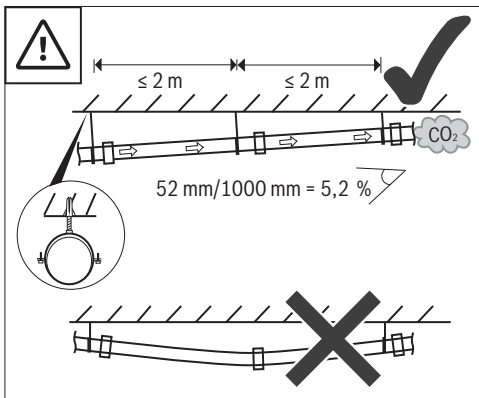

0010017800-002

Original Quality by Bosch Thermotechnik GmbH
Sophienstraße 30-32; D-35576 Wetzlar/Germany