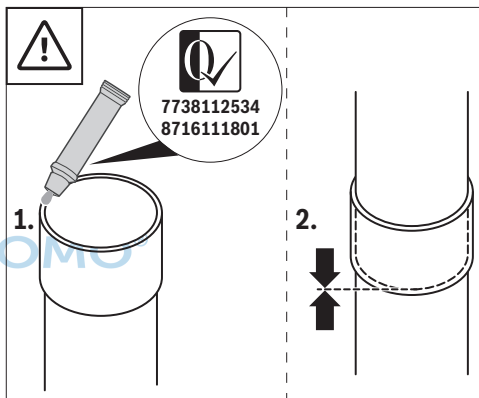

0010017800-002

Original Quality by Bosch Thermotechnik GmbH
Sophienstraße 30-32; D-35576 Wetzlar/Germany