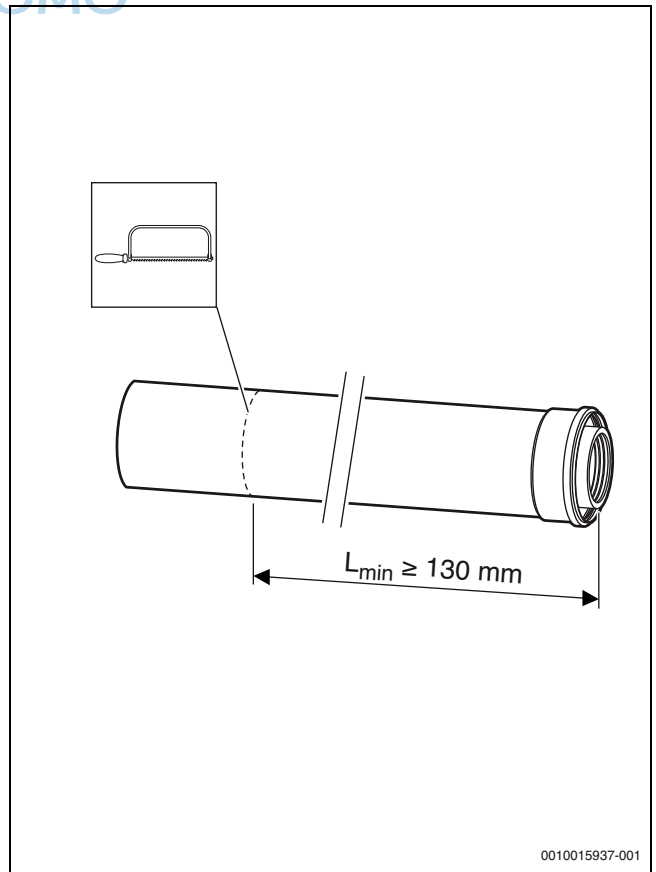

1

ALINIDOMO®

	A / mm	B / mm	C / mm	D / mm	E / mm	F / mm	L / mm
FC-C60-250-S 7738112873	Ø 114	Ø 102	Ø 61	Ø 100	40	10	255
FC-C60-500 7738112614							500
FC-C60-500 7738113492							1000
FC-C60-1000 7738112615							
FC-C60-1000-S 7738112871							
FC-C60-1000 7738113493							2000
FC-C60-2000 7738112500							
FC-C60-2000-S 7738112872							
FC-C60-2000- 7738113494							
FC-C80-500 7738112645							Ø 138
FC-C80-1000 7738112646	1000						
FC-C80-2000 7738112647	2000						
FC-C110-500 7738113099	Ø 173	Ø 161	Ø 111	Ø 160	50	16	500
FC-C110-1000 7738113100							1000
FC-C110-2000 7738113101							2000