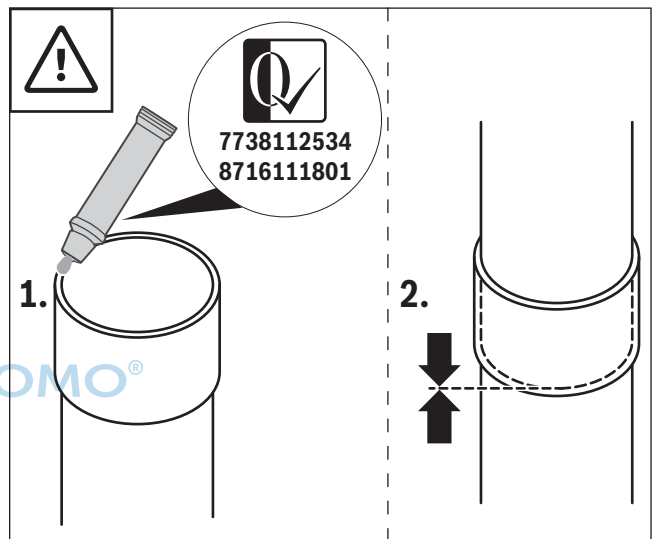

0010017800-002

Original Quality by Bosch Thermotechnik GmbH
Sophienstraße 30-32; D-35576 Wetzlar/Germany