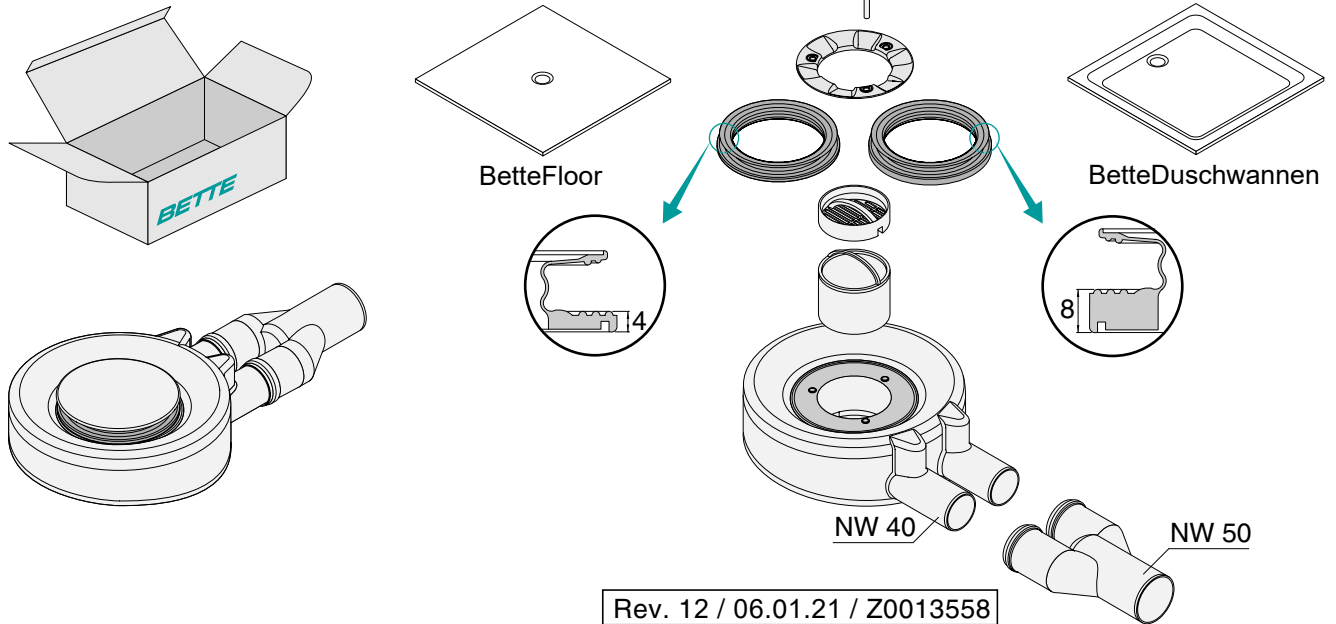

Ablaufgarnitur BetteScope  
 Waste fittings BetteScope  
 Garniture de vidage BetteScope  
 Afvoergarnituur BetteScope

Rev. 12 / 06.01.21 / Z0013558

Viega Mat.-Nr. 519988-09.2014

Ablaufgarnitur BetteScope  
**INSTALLATION**