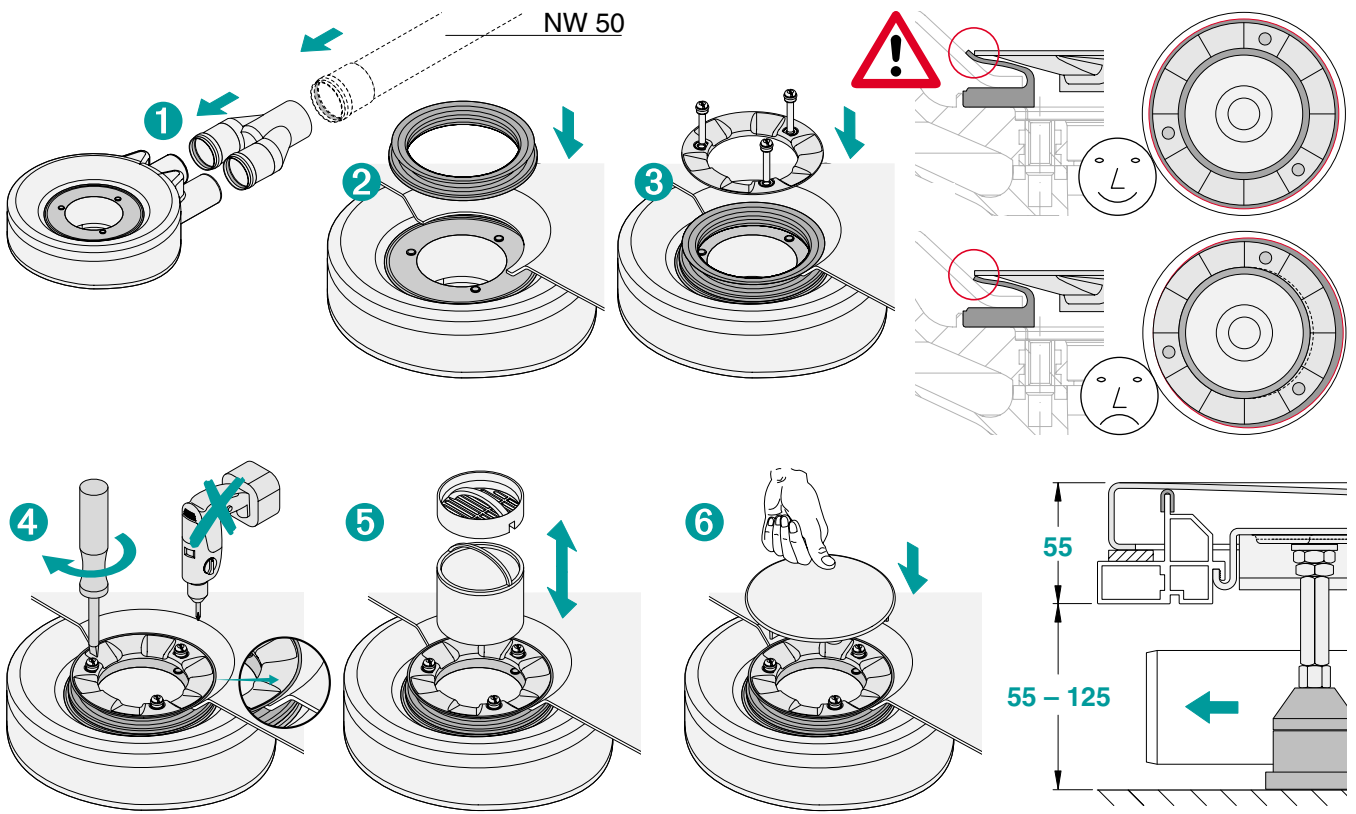

Ablaufgarnitur BetteScope  
 Waste fittings BetteScope  
 Garniture de vidage BetteScope  
 Afvoergarnituur BetteScope

Rev. 12 / 06.01.21 / Z0013558

Viega Mat.-Nr. 519988-09.2014

Ablaufgarnitur BetteScope  
**INSTALLATION**