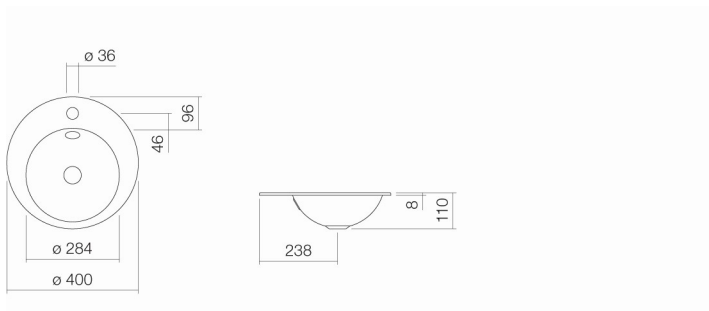

#### Einbaubecken

EB.K400H

Artikelnummer: 2003200000

Designpartner: sieger design

#### Eigenschaften

Artikelbezeichnung  
Artikelnummer  
Standardfarbe  
Serienausführung  
Abmessungen  
Material  
Nettogewicht  
Montage  
Zubehör

EB.K400H  
2003200000  
Weiß  
mit Hahnloch, mit Überlauf  
ø 400 x 109 mm  
Glasierter Stahl  
2,10 kg  
für den Einbau von oben  
Siphon SI.2, Siphon SI.3, Eckventilverkleidung EV.3,  
Schaftventil VT.1  
Optimaler Auftreffbereich ca. 110 – 140 mm ab Mitte Hahnloch.

#### Armaturenhinweis

Optimales Auftreffen auf der Beckenmulde bei Armaturen mit senkrechtem Auslauf (Auftreffwinkel 90°) und mit eingebautem Perlator.