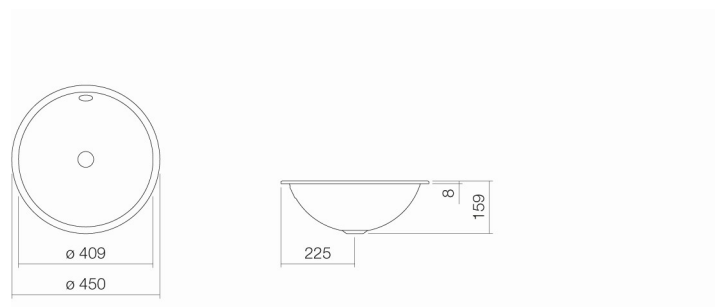

ø 450 x 154 mm

Material

Glasierter Stahl

Nettogewicht

2,80 kg

Montage

für den Einbau von oben

Zubehör

Siphon SI.2, Siphon SI.3, Schaftventil VT.1

Armaturenhinweis

Optimaler Auftreffbereich ca. 110 – 170 mm ab

Optimales Auftreffen auf der Beckenmulde bei Armaturen mit senkrechtem Auslauf (Auftrittswinkel 90°) und mit eingebautem Perlator.

Beckenhinterkante.

Ausschreibungstext

Einbaubecken, kreisförmig, ø 450 mm, innen und außen glasiert, Weiß, ohne Hahnloch, mit Überlauf, inklusive Befestigungsset und Überlaufgarnitur

Fabrikat: Alape

Modell: EB.K450