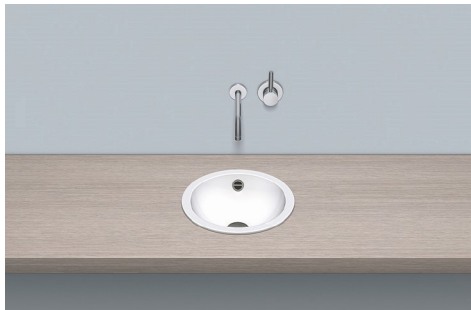

#### Einbaubecken

EB.K325

Artikelnummer: 2000200000

Designpartner: sieger design

---

ohne Hahnloch, mit Überlauf

Abmessungen

ø 325 x 109 mm

Material

Glasierter Stahl

Nettogewicht

1,30 kg

Montage

#### Ausschreibungstext

Einbaubecken, kreisförmig, ø 325 mm, innen und außen glasiert, Weiß, ohne Hahnloch, mit Überlauf, inklusive Befestigungsset und Überlaufgarnitur

Fabrikat: Alape

Modell: EB.K325

---