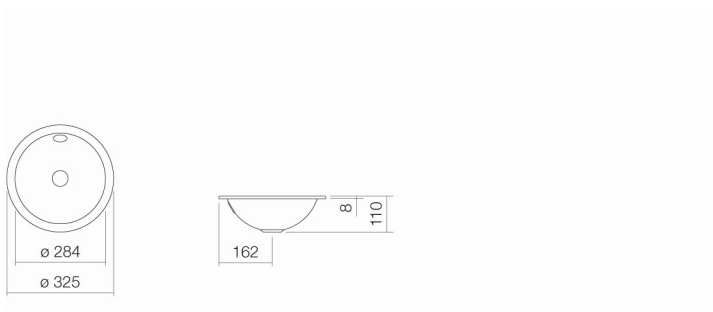

Eigenschaften

Artikelbezeichnung

EB.K325

Artikelnummer

2000200000

Standardfarbe

Weiß

Serienausführung

ohne Hahnloch, mit Überlauf

Abmessungen

ø 325 x 109 mm

Material

Glasierter Stahl

Nettogewicht

1,30 kg

Montage

für den Einbau von oben

Zubehör

Siphon SI.2, Siphon SI.3, Schaftventil VT.1

Armaturenhinweis

Optimaler Auftreffbereich ca. 85 - 115 mm ab

Optimales Auftreffen auf der Beckenmulde bei Armaturen mit senkrechtem Auslauf (Auftreffwinkel 90°) und mit eingebautem Perlator.

Beckenhinterkante.