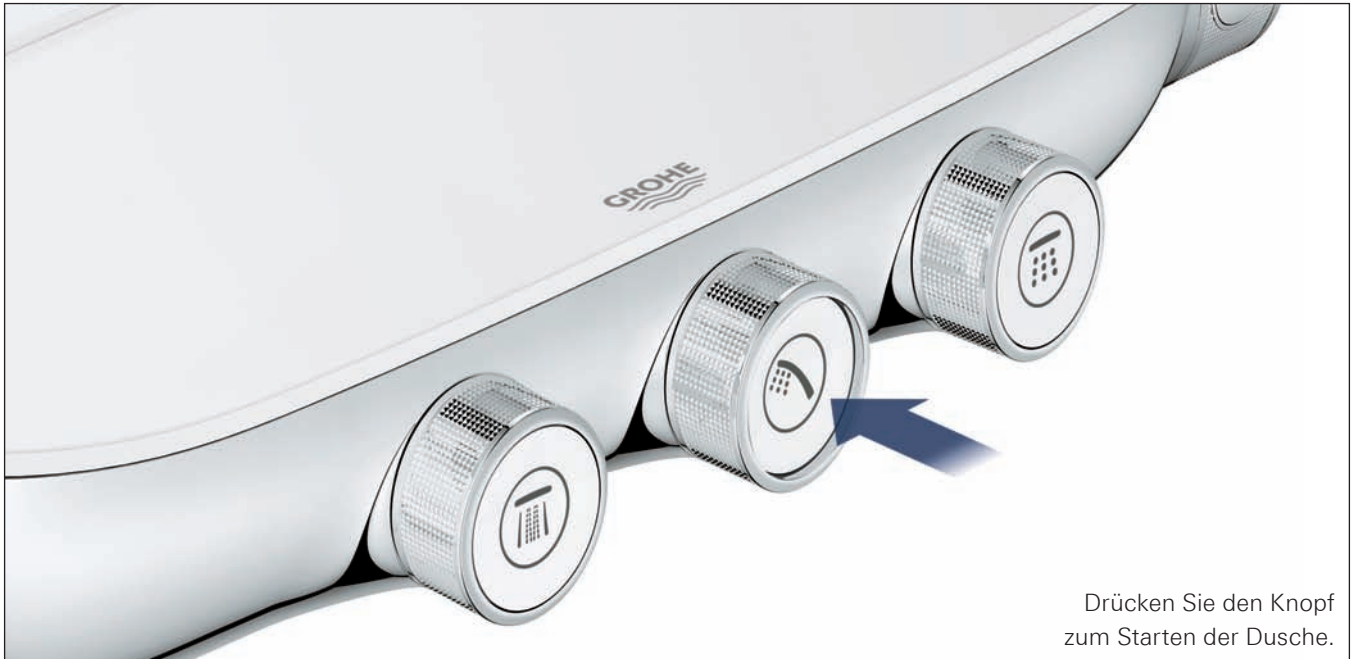

NEU

DAS 3D-DUSCHERLEBNIS DRÜCKEN - DREHEN - DUSCHEN

START/STOPP & MENGE

Eine neue Dimension der Bedienfreundlichkeit eröffnet die innovative GROHE SmartControl Technologie. Wählen Sie die bevorzugte Strahlart und Wassermenge einfach mit dem Start/Stopp-Knopf. Damit ist die Einstellung kinderleicht – eine echt smarte Lösung für die ganze Familie!

GROHE COOLTOUCH® GEHÄUSE

Die GROHE CoolTouch® Technologie verhindert ein Aufheizen der Gehäuseoberfläche und bietet somit perfekten Schutz vor Verbrennungen an heißen Oberflächen.

NEU

TEMPERATUR

Die GROHE TurboStat® Technologie ist das Herzstück des Duschsystems. Aufgrund der konkurrenzlosen Feinfühligkeit des Thermoelements wird die gewünschte Temperatur in Sekundenbruchteilen erreicht – und während des Duschens konsequent beibehalten.

DAS 3D-DUSCHERLEBNIS DRÜCKEN - DREHEN - DUSCHEN

Genießen Sie eine Dusche, die perfekt auf Ihre Bedürfnisse zugeschnitten ist. Nie zuvor war es so leicht! Drücken Sie einfach auf den Knopf für die gewünschte Strahlart – und das Duschvergnügen beginnt. Wechseln Sie, wann immer Sie möchten, zwischen dem erfrischenden Rain/ GROHE Rain O² Strahl und dem neuen TrioMassage Strahl, mit dem Sie Kopf und Schultern massieren. Oder verwenden Sie die Power&Soul® Handbrause. Möchten Sie sich von zwei Strahlarten gleichzeitig verwöhnen lassen? Kein Problem - drücken Sie einfach auf beide Knöpfe.

Mit GROHE SmartControl ist das Duschen jetzt sogar noch smarter. Bei der GROHE SmartControl Technologie haben wir die Auswahl der Strahlart und die Mengenregelung in nur einem Bedienelement zusammengefasst. Drehen Sie dazu am GROHE ProGrip Griff, und passen Sie die Wassermenge wunschgemäß an. Die bevorzugte Durchflussmenge wird gespeichert – ideal für eine kurze Unterbrechung oder das nächste Duschen. Auch Kinder haben die leichte und intuitive Bedienung schnell im Griff. Darum ist die GROHE SmartControl eine echt smarte Lösung für die ganze Familie.