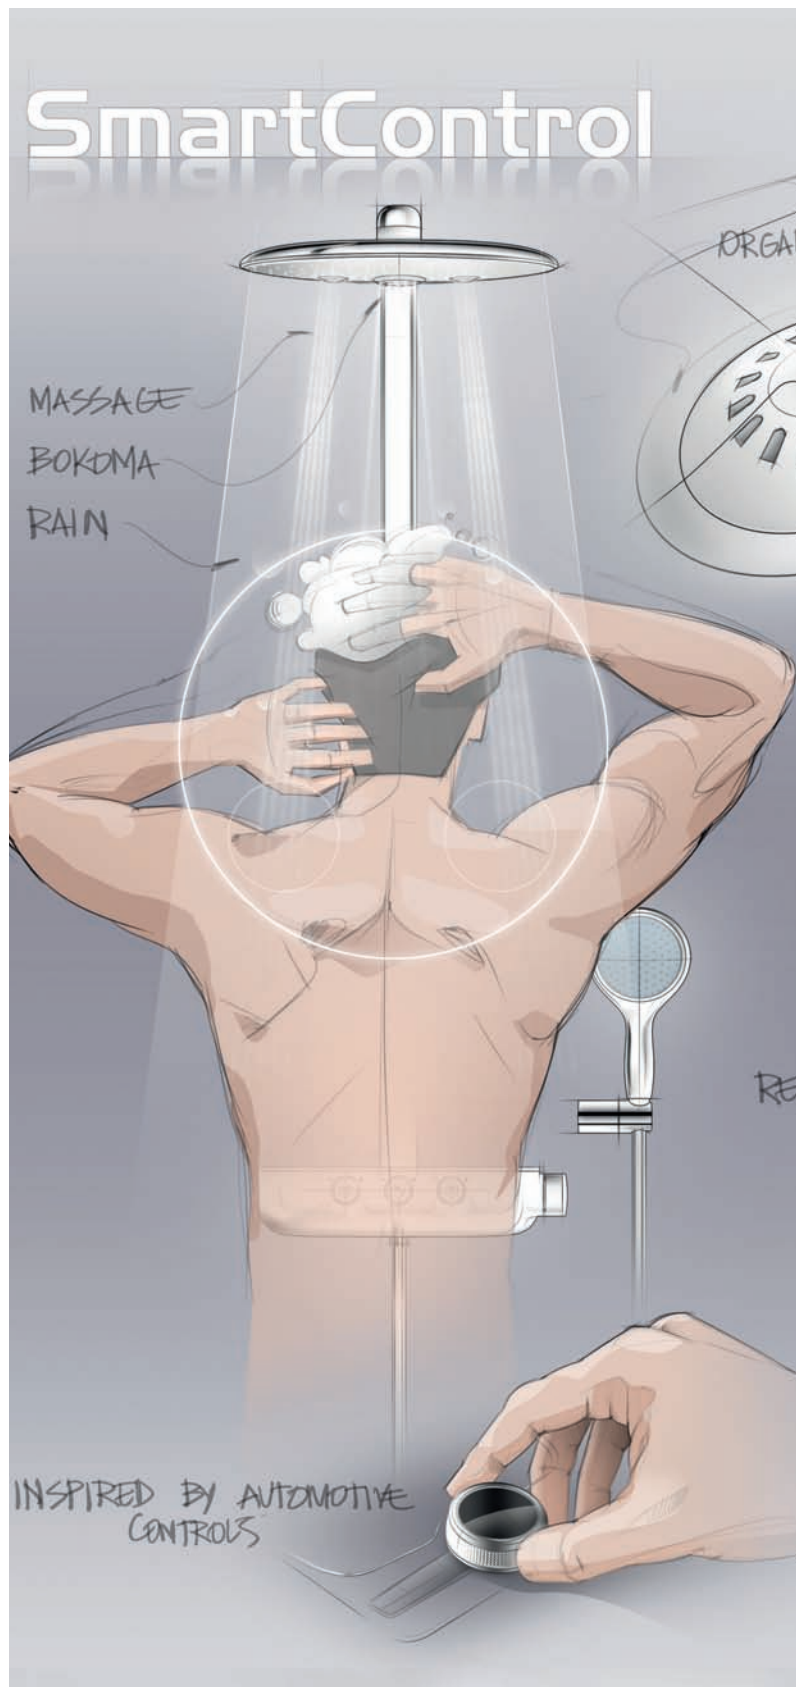

Ein aktuelles Beispiel unserer technologischen Kompetenz ist das neue GROHE Rainshower® SmartControl 360 Duschsystem mit seiner innovativen GROHE SmartControl Steuerung.

Als erstes System seiner Art verbindet diese Weltneuheit das direkte Ansteuern der gewünschten Strahlart und der bevorzugten Wassermenge mit hochwertiger GROHE TurboStat® Thermostat-Technologie: Am Start/ Stopp-Knopf haben Sie neben der Auswahl der Strahlart zugleich die Einstellung für die Stärke des belebenden Strahls in der Hand, und die Memory-Funktion merkt sich Ihre individuelle Einstellung gleich für das nächste Mal. Drücken, Drehen, Duschen – so einfach ist es, das persönlich zugeschnittene Duscherlebnis jeden Tag aufs Neue zu genießen. Dabei sorgt die GROHE DreamSpray® Technologie in den innovativen Brausen für einen starken, belebenden Erholungseffekt – mit größtmöglicher Präzision und gleichmäßiger Verteilung des Wassers auf alle Düsen. Ganz gleich, für welche Strahlart Sie sich in welcher Stimmung entscheiden: Das Wohlgefühl unter der Dusche ist Ihnen gewiss.

DIE SMARTE ART, WASSER ZU GENIESSEN

XXL-Duschvergnügen und volle Kontrolle – tauchen Sie in eine neue Dimension des Duschens ein. Warum sollten Sie beim Duschen auf größtmöglichen Komfort verzichten? Lassen Sie sich vom vollen Genuss in all seinen Dimensionen begeistern. GROHE Rainshower® SmartControl bietet das besondere Erlebnis in 3D: Drücken – Drehen – Duschen. Durch Betätigen des Druckknopfes lässt sich die Strahlart direkt auswählen und muss nicht mehr an der Strahlscheibe eingestellt werden. Durch das Drehen des Knopfes lässt sich zudem die individuelle Strahlstärke der gewünschten Strahlart bestimmen und speichern. Alles in einem Knopf – das ist neu. Eine innovative All-In-One-Lösung.