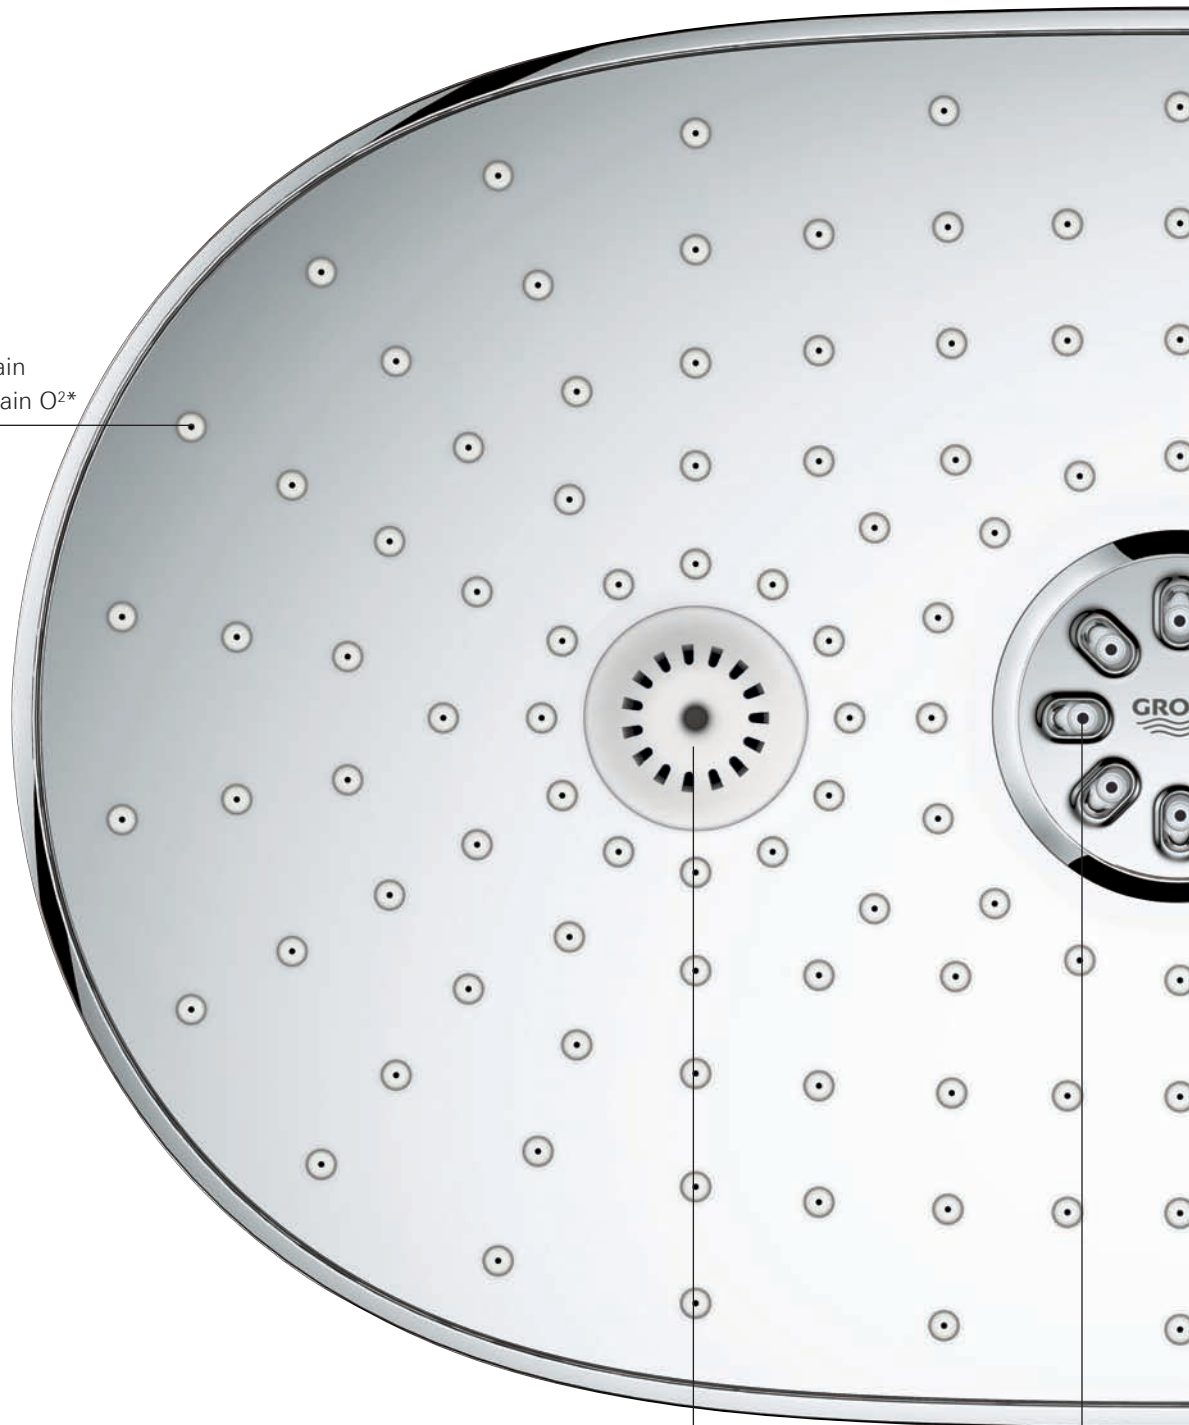

Mit GROHE SmartControl ist das Duschen jetzt sogar noch smarter. Bei der GROHE SmartControl Technologie haben wir die Auswahl der Strahlart und die Mengenregelung in nur einem Bedienelement zusammengefasst. Drehen Sie dazu am GROHE ProGrip Griff, und passen Sie die Wassermenge wunschgemäß an. Die bevorzugte Durchflussmenge wird gespeichert – ideal für eine kurze Unterbrechung oder das nächste Duschen. Auch Kinder haben die leichte und intuitive Bedienung schnell im Griff. Darum ist die GROHE SmartControl eine echt smarte Lösung für die ganze Familie.

Drücken Sie den Knopf zum Starten der Dusche.

Wählen Sie die Wassermenge stufenlos durch Drehen; von Eco bis Maximalfluss.

Drücken Sie erneut, um den Fluss zu beenden oder zu unterbrechen. Die Einstellung der Durchflussmenge ist für das nächste Mal gespeichert.

XXL DUSCHVERGNÜGEN GROHE RAINSHOWER® 360 KOPFBRAUSE

Strahlbild GROHE PureRain
oder Strahlbild GROHE Rain O²*

NEU! GROHE TrioMassage

Lassen Sie sich von der Kombination aus bewährtem Bokoma Strahl und zwei Massage-Strahlen den Kopf und die Schultern massieren.

DAS INNOVATIVE, VOLL AUSGESTATTETE DUSCHSYSTEM

Viele innovative Funktionen – und alle beim neuen GROHE Rainshower® SmartControl Duschsystem inbegriffen!

GROHE SmartControl mit intuitiver Bedienung:

- An-Aus durch Drücken
- Wassermengenregulierung durch Drehen
- GROHE CoolTouch® Körper schützt vor Verbrennungen
- GROHE TurboStat® sorgt für die Einhaltung der Wunschtemperatur
- XL EasyReach Ablage abnehmbar aus Sicherheitsglas – optimal für Shampoo und Seife
- Metall Thermostat-Griff mit SafeStop Taste
- Kopfbrause in XXL Größe für den Kopf und den ganzen Körper
- Power&Soul® 115 Handbrause mit 1.750 mm SilverFlex Brauseschlauch und verstellbarer Wandhalterung