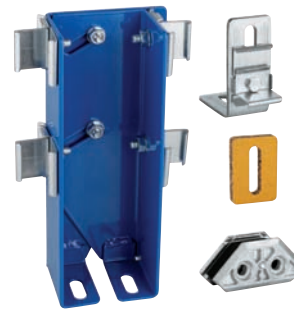

37 449 000
Starter-Set Schacht

für Schacht an einer Massivwand mit der Abmessung bis zu H 2600, B 1000, T 200 mm bestehend aus:

- 16 x Rapid Pro Verbinder (39 020 000)
- 12 x Rapid Pro Montagewinkel (39 023 000)
- 12 x Rapid Pro Schallschutzset (39 046 000)
- 6 x Rapid Pro Abstandshalter (39 022 000)

39 019 000 erforderliche Schienen: 20 m

143,80
7,60*

37 450 000
Starter-Set Raumtrenner

für freistehenden Raumtrenner mit der Abmessung bis zu H 1200, B 1500, T 300 mm bestehend aus:

- 50 x Rapid Pro Verbinder (39 020 000)
- 4 x Rapid Pro Montagewinkel (39 023 000)
- 4 x Rapid Pro Schallschutzset (39 046 000)
- 4 x Rapid Pro Halterung für freistehende Montage (39 025 000)
- 2 x Rapid Pro Abstandshalter (39 022 000)

39 019 000

318,45
7,60*

* Preis pro Stk./m