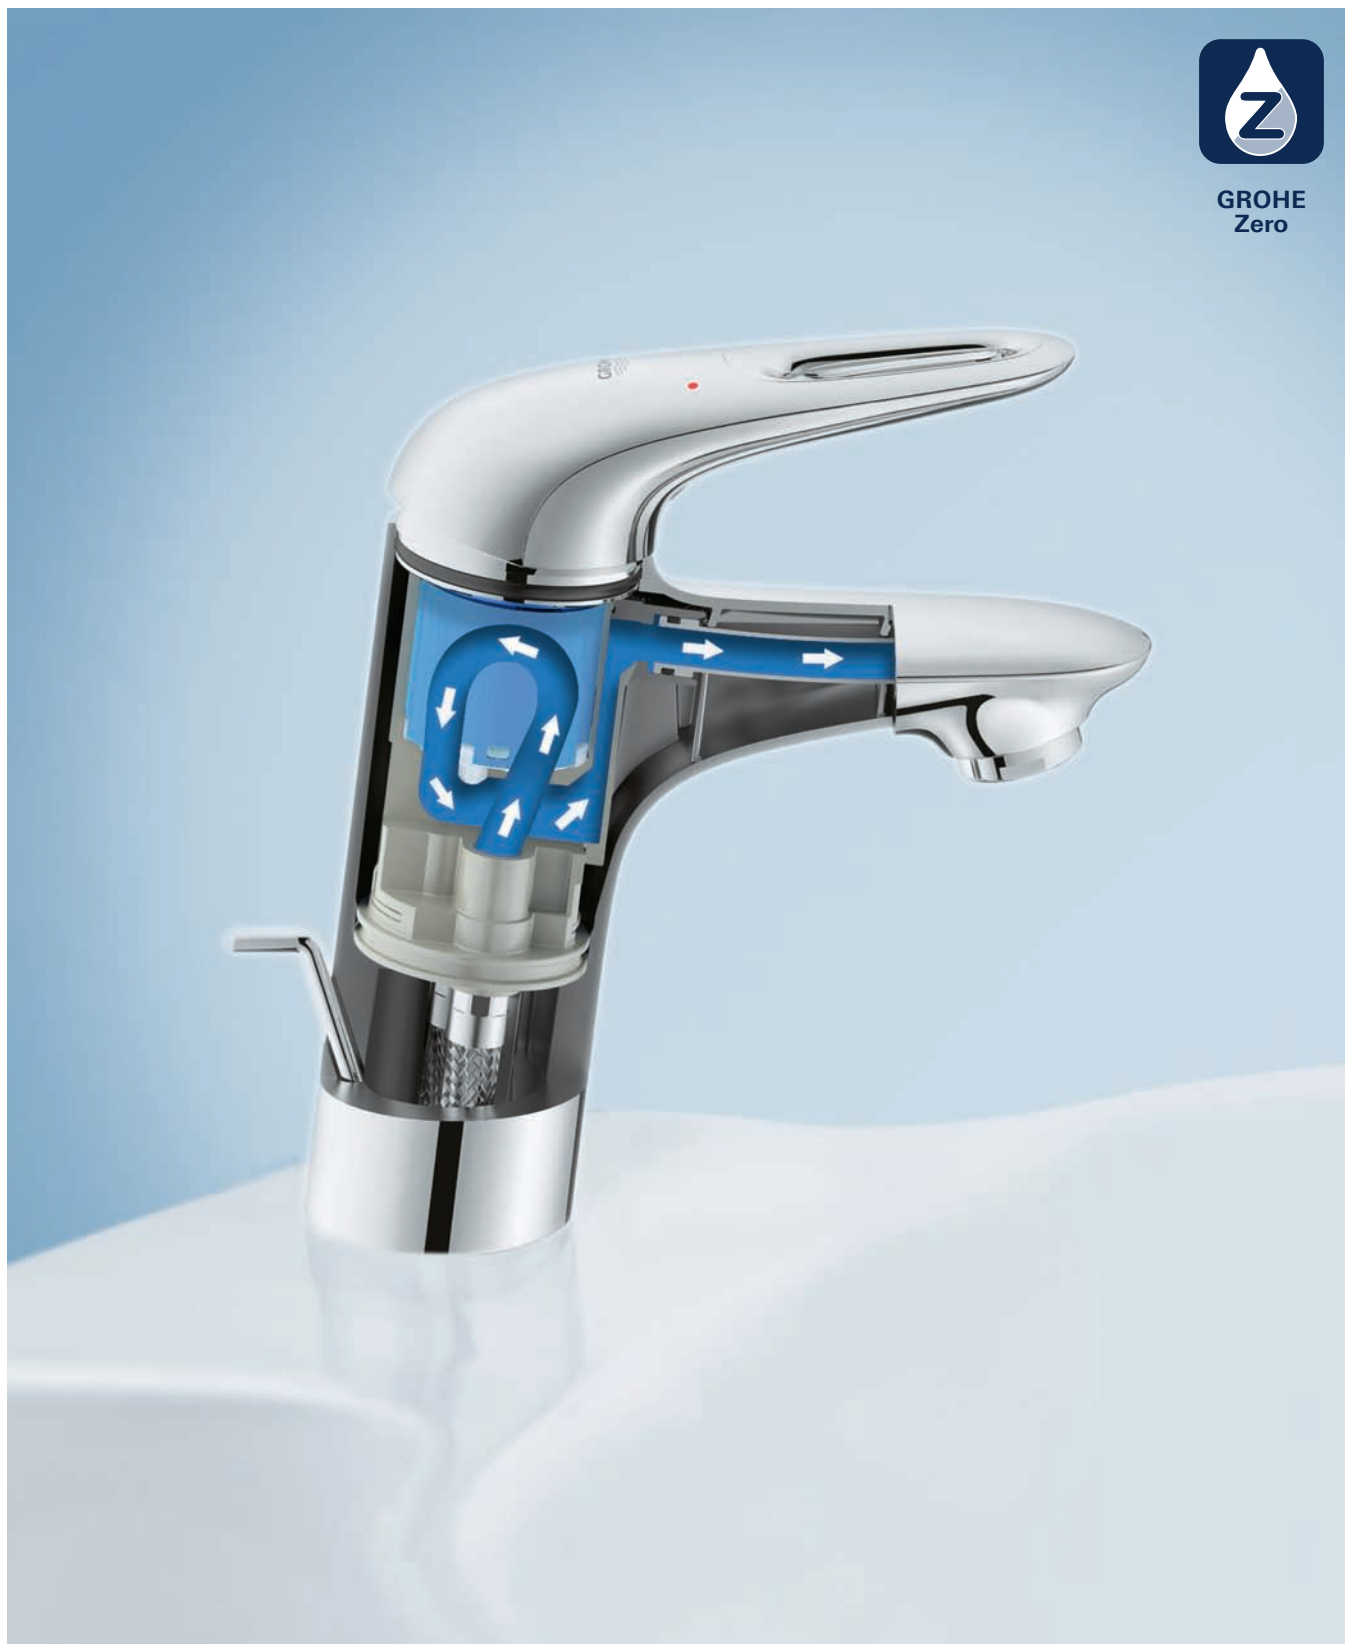

Reines Trinkwasser ist elementar für Ihre Gesundheit. Als Weltmarke für sanitärtechnische Produkte ist es unser Anspruch, all unser Wissen, unsere technologische Kompetenz und unsere Leidenschaft für Präzision, dem verantwortungsvollen Umgang mit wertvollen Ressourcen zu widmen. Armaturen mit GROHE Zero Technologie geben aufgrund der fortschrittlich gestalteten, innen liegenden Wasserführung kein Blei an das Trinkwasser ab. Mit einer GROHE Armatur haben Sie die Sicherheit, die pure Freude an Wasser in jeder Hinsicht genießen zu können – tagein, tagaus, ein Leben lang.

GROHE
Zero