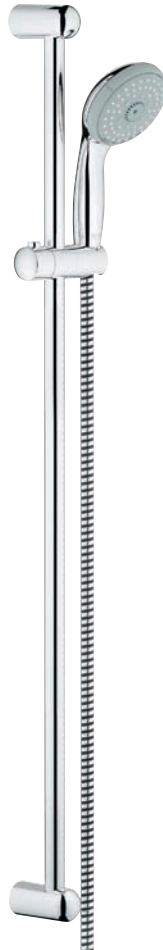

Kopfbrause IV

41,05 4 Strahlarten: GROHE Rain O², Rain, Massage, Jet

41,05 mit 9,5 l/min. GROHE EcoJoy®

58,80

27 794 000

Brausegarnitur III, 600 mm

27 598 000 Brausegarnitur II

27 853 000 Brausegarnitur I