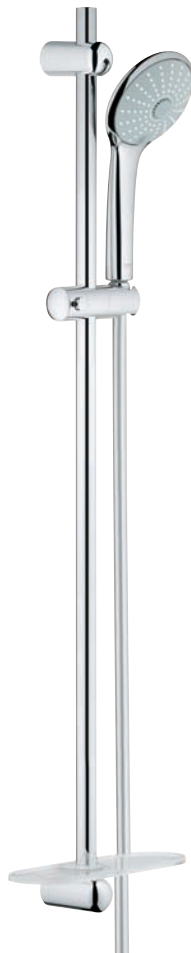

27 226 001
Brausegarnitur Massage 110
147,10 Brausestange 900 mm
27 231 001
147,10 Brausestange 600 mm