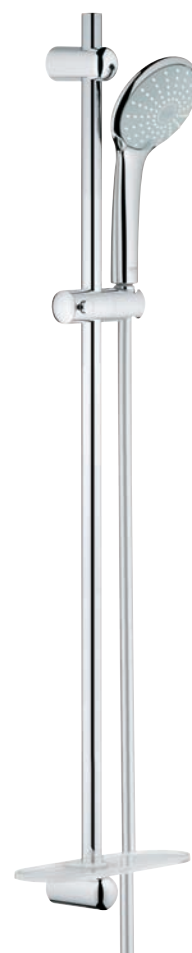

27 225 001
Brausegarnitur Duo 110
133,95 Brausestange 900 mm **119,10**
27 230 001
125,80 Brausestange 600 mm **111,05**