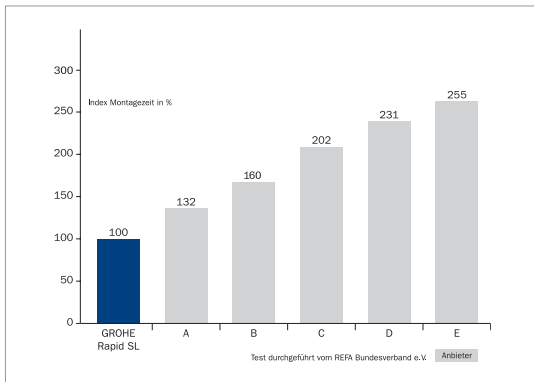

GROHE Installationssysteme

Ob Neubau- oder Modernisierungsprojekt: Mit Rapid SL und Uniset von GROHE erhalten Sie perfekte Vorwandinstallationssysteme zur Gestaltung von Bädern und Sanitärräumen. Rapid SL – für die moderne Trockenverkleidung – erlaubt schnellen und sauberen Umbau fast ohne Schmutz in wenigen Tagen. Selbst extravagante Bäder werden mit Rapid SL wahr. Uniset ist das ideale System, wenn traditionell gemauert werden soll und es bei aller Flexibilität für die unterschiedlichen Einbausituationen trotzdem schnell gehen soll.

Komplettinstallation Vorwand WC-Elemente zur Trockenverkleidung mit Betätigung.