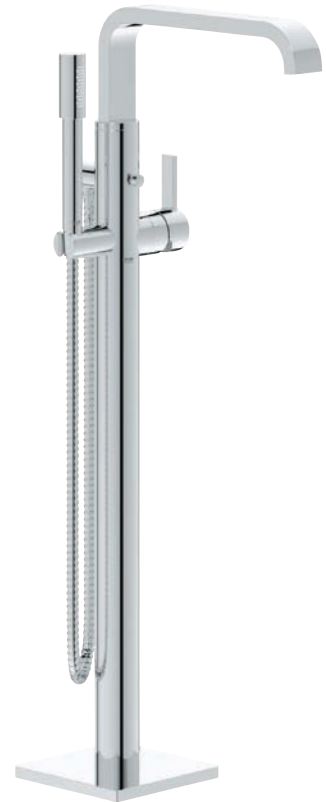

19 316 000 + 33 339 000
3-Loch Wannenrandkombination
1.221,40 + 1.359,25

36 292 000 + 40 710 000
Digitaler Controller für Wanne / Brause
+ Abdeckplatte
1.423,65 + 79,40

32 754 001 + 45 984 001
Einhand-Wannenbatterie
Bodenmontage
schwenkbarer Auslauf
autom. Umstellung: Wanne/Brause
+ Rohbauset
2.466,20 + 483,15