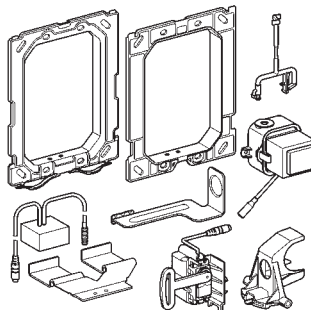

38 759 SD0

Funk-Elektronik
WC-Funk-Empfangsmodul 868,4 MHz
für WC-Spülkasten
Wandebau
230 V AC, Servomotor
Frontplatte Edelstahl

803,70

38 778 000

Funk Elektronik
für WC-Spülkasten
Wandebau
230 V AC, Servomotor
für eine zusätzliche Abdeckplatte
für manuelle Auslösung

803,70

37 059 000

Pneumatik-Betätigung
Hand-Fernbetätigung, Druckknopfbetätigung
mit Rosette Ø 100 mm
Abdeckplatte Surf 156 x 197 mm

190,90

GROHE
Whisper®

GROHE
EcoJoy®

GROHE
QuickFix®

VarioPort

ToolFree

SpareFlush