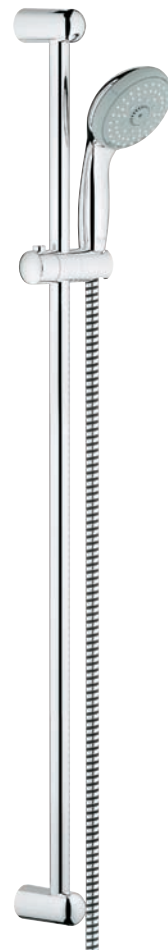

28 789 001*

85,65 Brausegarnitur III, 900 mm
78,70 9,5 l/min. GROHE EcoJoy®

68,00 26 163 000* Brausegarnitur II

27 925 000* Brausegarnitur I

85,65

78,70

67,35