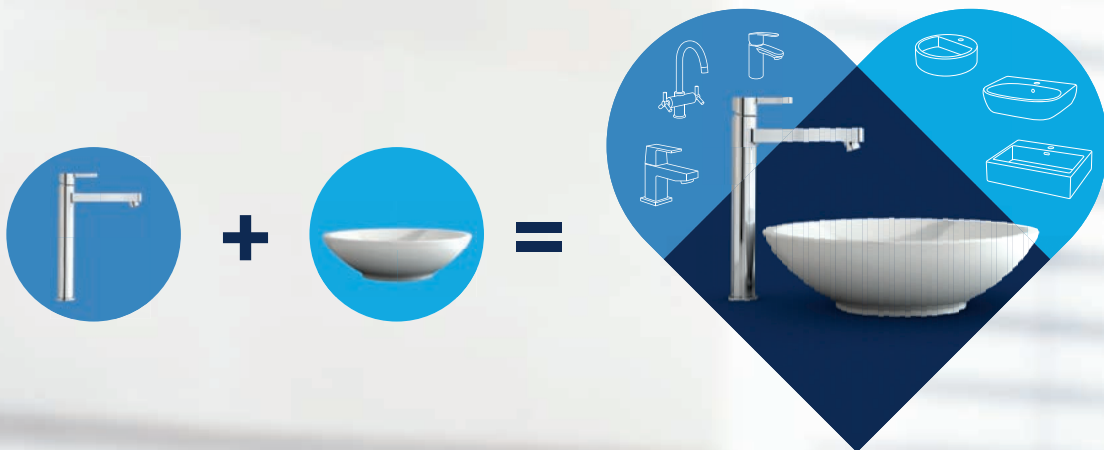

DIE NEUEN WASCHTISCH-ARMATUREN VON GROHE. FÜR JEDEN ANSPRUCH, IN JEDER GRÖSSE.

Im vielfältigen Armaturensortiment von GROHE gibt es für jedes Bad das passende Design. Jetzt erweitert GROHE seine beliebtesten Kollektionen und komplettiert das Angebot mit Armaturenhöhen von XS bis XL. So gibt es für jeden Waschtisch und jedes individuelle Bedürfnis die perfekte Armatur. Höchster Komfort bei der Bedienung, größtmöglicher Platz für die Hände und eine ästhetische Optik sind garantiert.

FINDEN SIE IHRE BESTE KOMBINATION VON ARMATUR UND WASCHTISCH MIT DER GROHE BESTMATCH APP

GRATIS DOWNLOAD AUF -
GROHE.COM/BESTMATCH

Die GROHE BestMatch App findet ganz einfach die besten Kombinationen Ihrer Lieblingsarmatur mit der dazu passenden Keramik.

Damit das gelingt, haben unsere Experten 1.500 Kombinationen auf das perfekte Zusammenspiel von Design, Komfort und optimalen Wasserfluss getestet. So finden Sie ganz sicher Ihren persönlichen BestMatch.