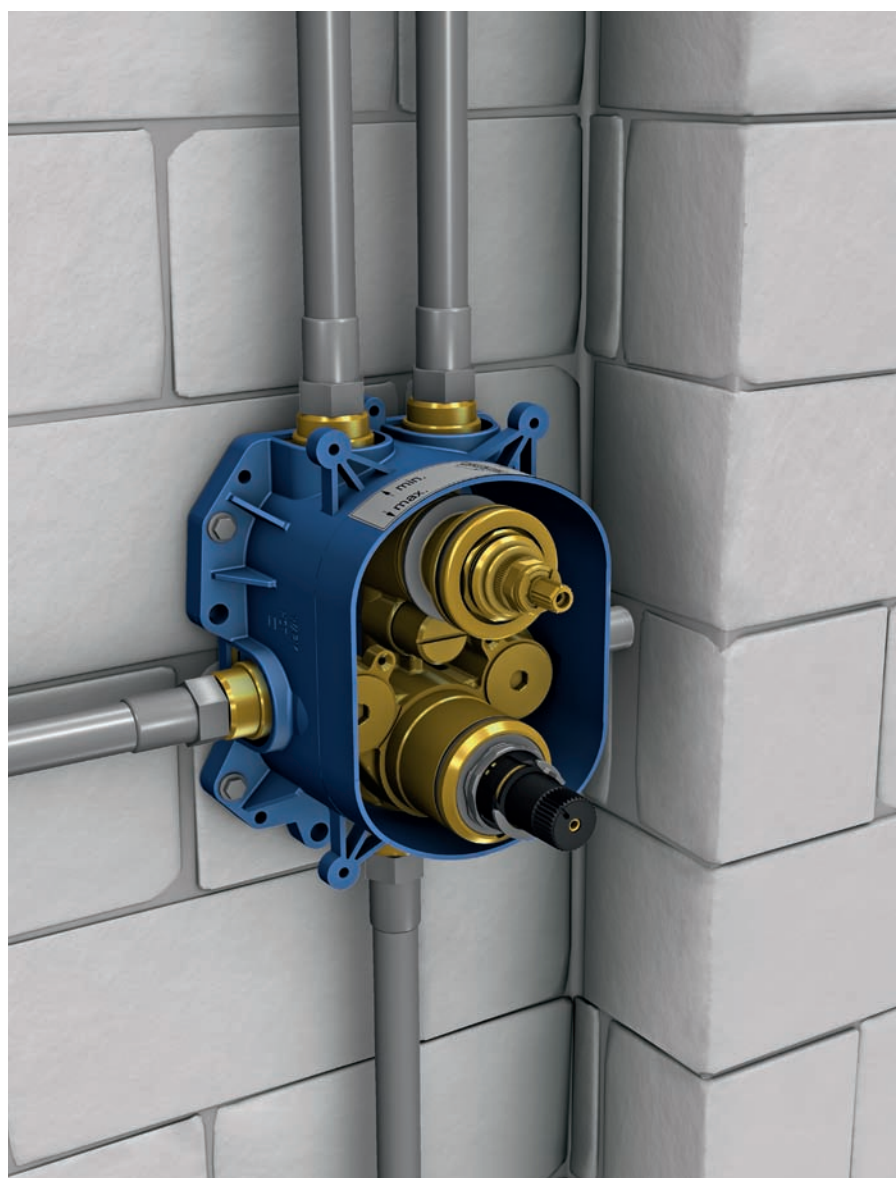

GROHE Rapido

Schnell montiert: GROHE Rapido ist die Plattformtechnik für alle Unterputz-installierten GROHE Armaturen. Die praxisgerechte Gestaltung von Rapido sorgt für besonders einfache und sichere Montage. Das reduziert Montagezeit und mögliche Fehlerquellen auf der Baustelle.

- Ultraflache Einbautiefe: nur 70 mm
- Schnelle Montage: Komplette Mischeinheit werksseitig installiert
- Geprüfte Sicherheit: Armatur mit Mischeinheit 100% werksgeprüft
- Mehr Möglichkeiten: 3 Abgängen und hoher Durchfluss > 50l/min
- Immer normgerecht: Sicherungseinrichtung nach EN 1717 nachrüstbar

35 501 000

Rapido E

Unterputz-Universal-Einhandmischer
für Wanne und Brause

115,45

35 500 000

Rapido T

Unterputz-Universal-Thermostatbatterie
als Brause-, Wannen- und Zentralbatterie

301,55

35 028 000

Rapido C

Einbaubox für 1-fach Unterputz-Ventil

128,30

GROHE
TurboStat®

GROHE
SilkMove®

GROHE
EcoJoy®