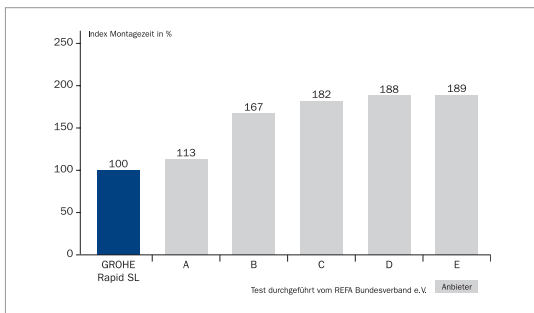

Komplettinstallation Vorwand WC-Elemente zur Trockenverkleidung mit Betätigung.