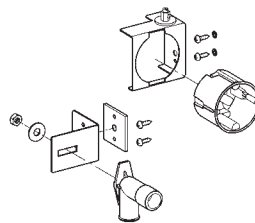

42 333 000

Adapter 4,5 l / 3 l
für Spülkasten GD2

14,65

38 925 000

Rapid SL Anschluss-Set
für Dusch-WC
für alle Rapid SL WC-Elemente

72,20

38 558 00M

Rapid SL Wandwinkel
für Vorwandmontage
2 Stück

28,75