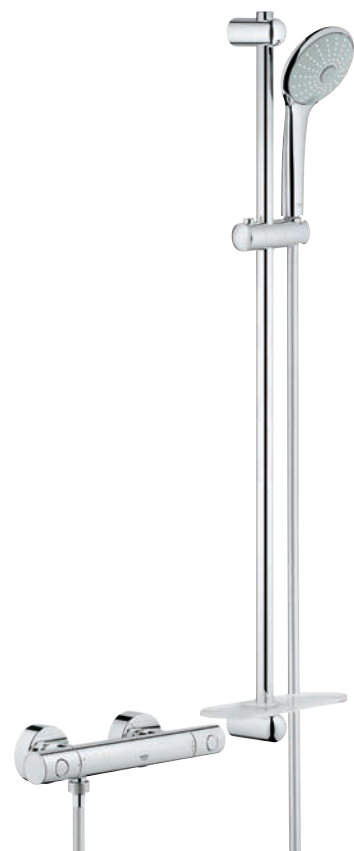

353,25

34 286 002

Thermostat-Brausebatterie, DN 15
mit Euphoria 110 Brausegarnitur
und Brausestange 600 mm

353,25

34 321 002

Thermostat-Brausebatterie, DN 15
mit Brausegarnitur Euphoria 110
und Brausestange 900 mm