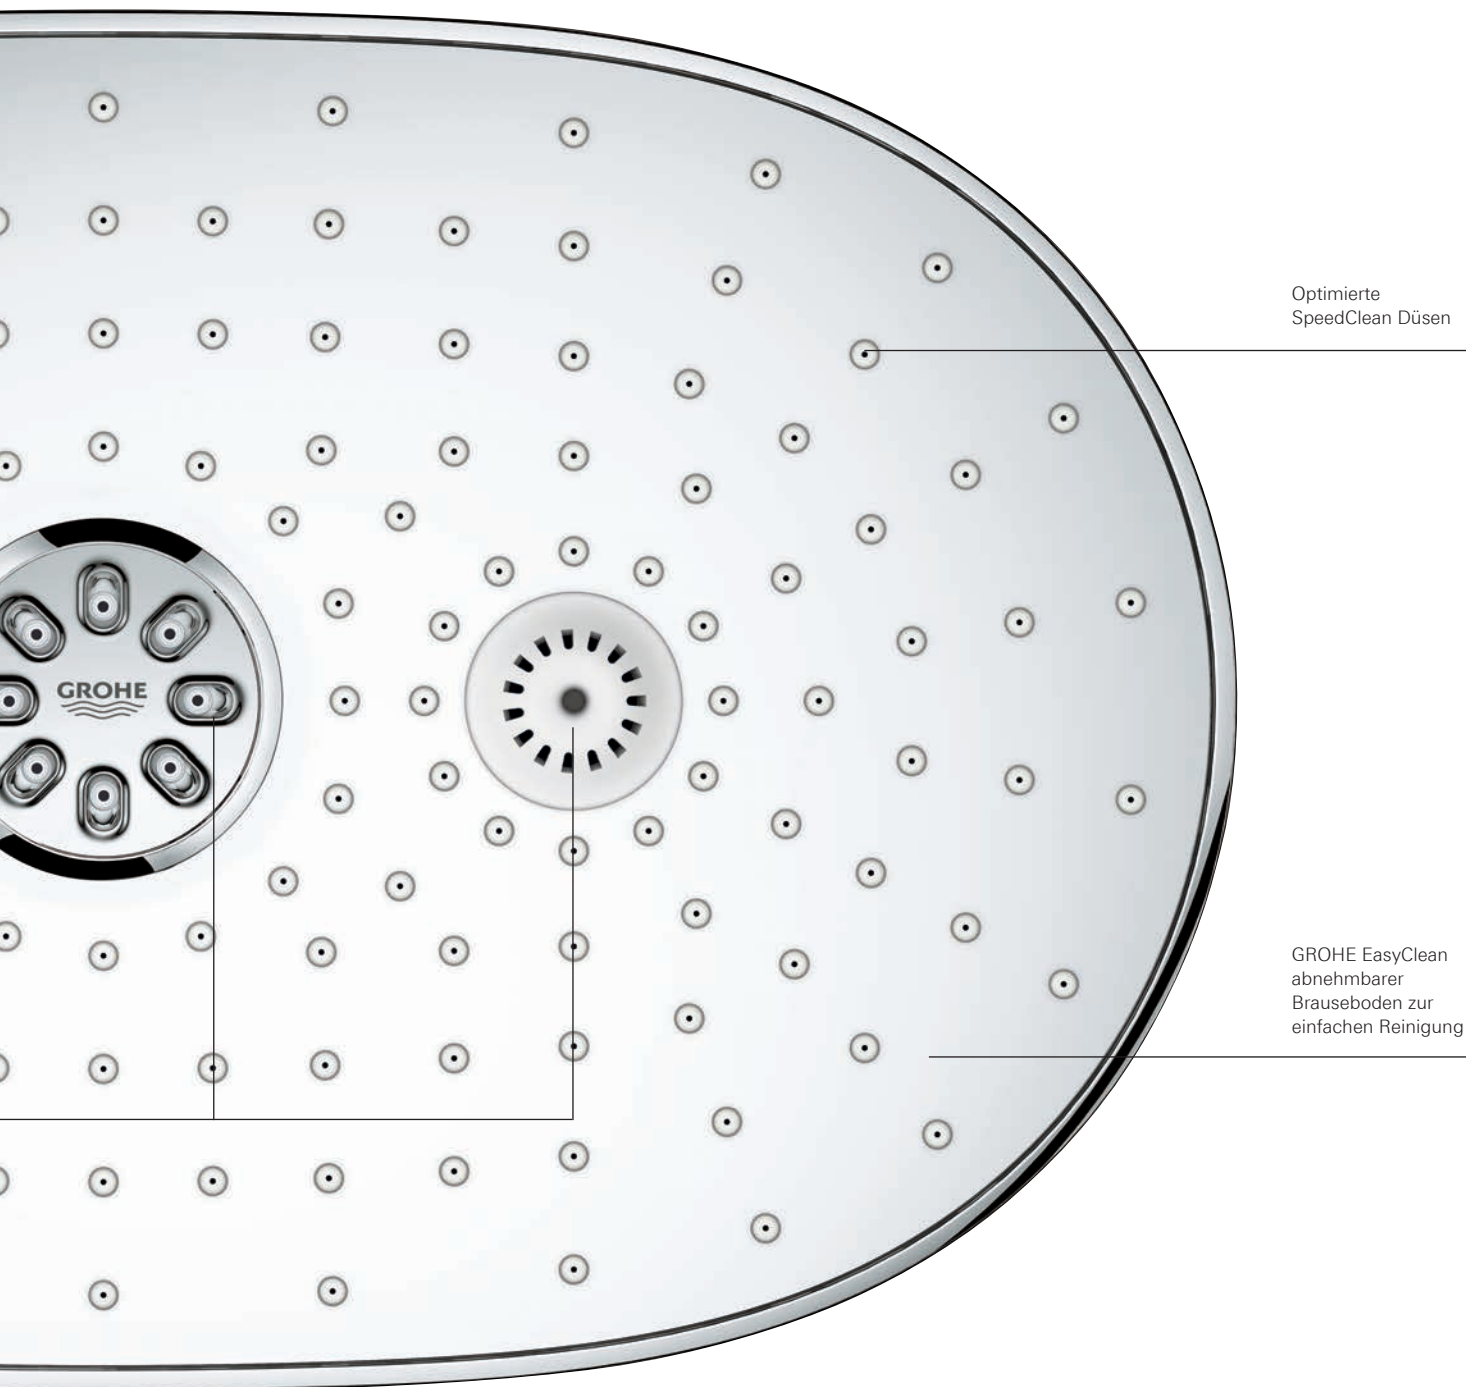

WIR HABEN JEDE MENGE **GUTE IDEEN IM KOPF –** FÜR NOCH MEHR DUSCHGENUSS

Sobald Sie Ihre Dusche betreten, möchten wir, dass Sie alle Facetten des Wassers genießen können. Genau aus diesem Grund bieten unsere Kopfbrausen Ihnen verschiedene ausgewählte Strahlarten. Dank GROHE SmartControl können Sie jetzt sogar mehrere Strahlarten gleichzeitig genießen. Probieren Sie es aus und kombinieren Sie den GROHE PureRain Strahl mit der stimulierenden TrioMassage. Oder schalten Sie mit einem einzigen Knopfdruck auf die Handbrause um. Alles ist möglich – für grenzenlosen Duschgenuss. Mit den intuitiv zu bedienenden Knöpfen bietet GROHE SmartControl Ihnen alles, was Sie benötigen, um sofort ganz in Ihrem Element zu sein.

KOPFÜBER IN DIE WOHLFÜHLDUSSCHE

Strahlbild GROHE PureRain oder Strahlbild
GROHE Rain O²*

GROHE TrioMassage Strahl

Lassen Sie sich von der
Kombination aus bewährtem
Bokoma Strahl und zwei
Massage-Strahlen den Kopf
und die Schultern massieren.

* GROHE Rain O² ist abhängig von der Voreinstellung bei Installation.
Werkseinstellung: GROHE PureRain

Die große Rainshower 360 Kopfbrause ist ein Erlebnis für sich. Dabei sorgen ihre großzügigen Proportionen für ein XXL-Duschvergnügen.

Optimierte
SpeedClean Düsen

GROHE EasyClean
abnehmbarer
Brauseboden zur
einfachen Reinigung

GROHE StarLight
verchromter
Metallbrauseboden

FORM TRIFFT FUNKTION

Lieferbar ab September 2017

NEU: GROHE Jet-Strahl in der Mitte – ein starker Strahl zum Auswaschen von Shampoo oder zur Stimulation der Haut und Kopfhaut, erkennbar an der unterschiedlichen Düsenform