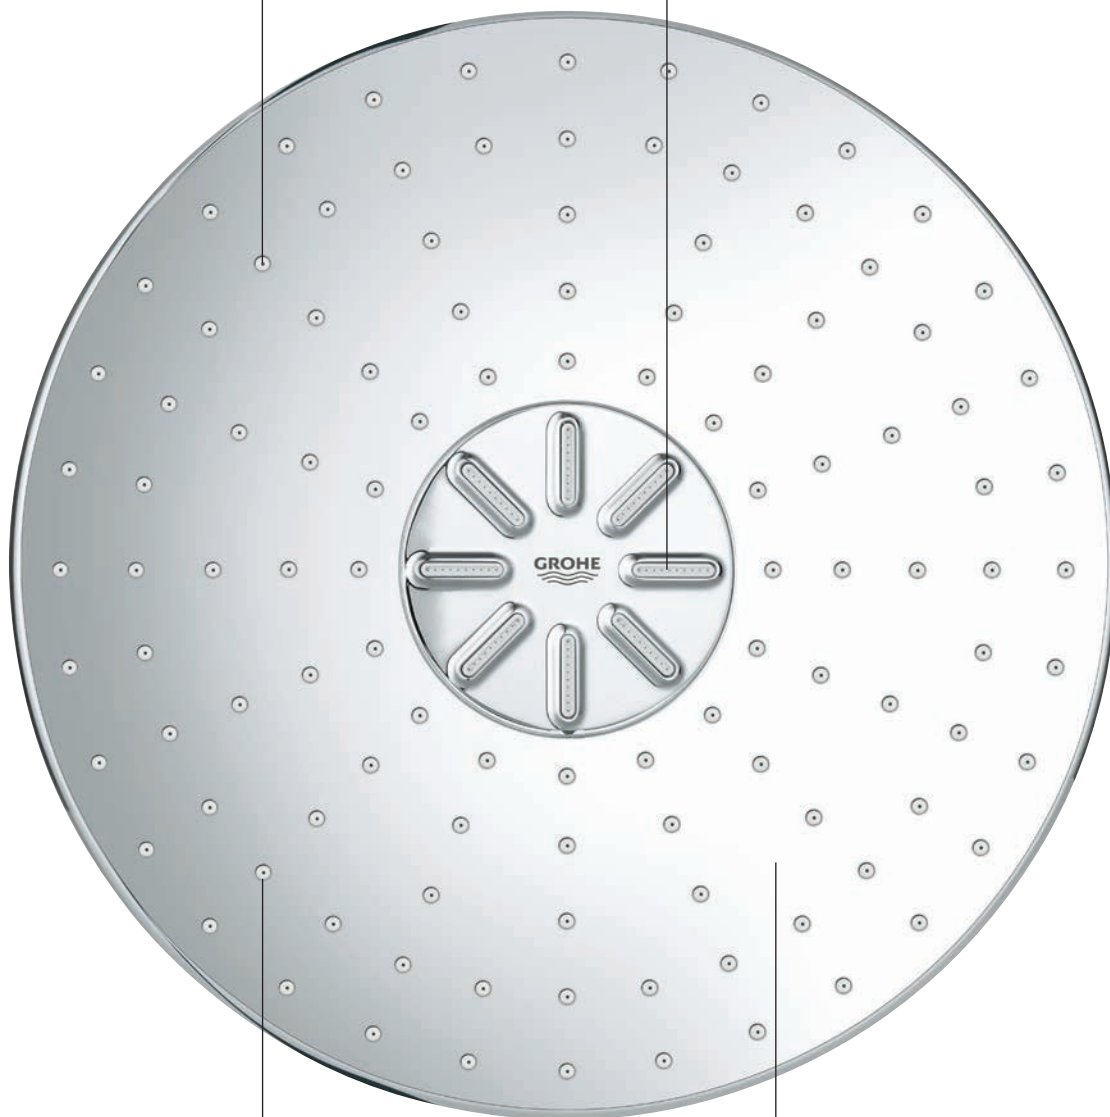

NEU: GROHE Jet-Strahl in der Mitte – ein starker Strahl zum Auswaschen von Shampoo oder zur Stimulation der Haut und Kopfhaut, erkennbar an der unterschiedlichen Düsenform

Optimierte SpeedClean Düsen

Lieferbar ab September 2017

GROHE PureRain

GROHE StarLight
verchromter Brauseboden

NEU: Acrylglas-Brauseboden
in Moon White