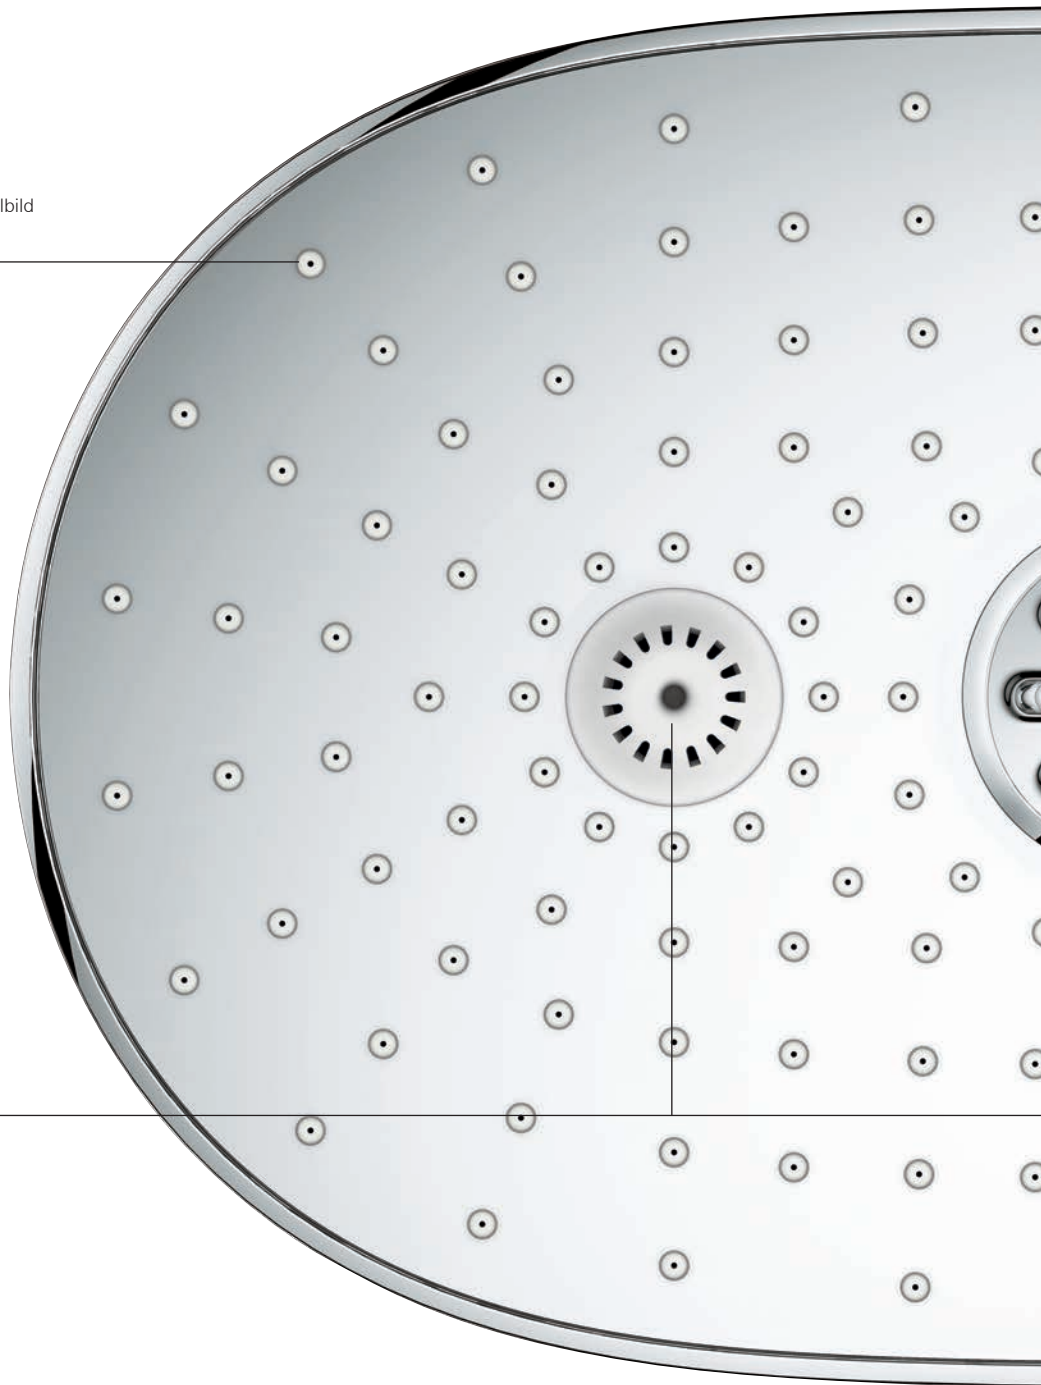

HIER STECKT NOCH MEHR DAHINTER: **GROHE SMARTCONTROL UNTERPUTZ-VARIANTE**

Die schlanke, elegante Optik der GROHE SmartControl Unterputz-Variante fällt sofort ins Auge. Erst auf den zweiten Blick entdecken Sie die zahlreichen Funktionsmerkmale hinter dem ästhetischen Design und den eleganten Knöpfen: perfekte Bedienung für ein individuelles Duscherlebnis.

WIR HABEN JEDE MENGE **GUTE IDEEN IM KOPF –** FÜR NOCH MEHR DUSCHGENUSS

Sobald Sie Ihre Dusche betreten, möchten wir, dass Sie alle Facetten des Wassers genießen können. Genau aus diesem Grund bieten unsere Kopfbrausen Ihnen verschiedene ausgewählte Strahlarten. Dank GROHE SmartControl können Sie jetzt sogar mehrere Strahlarten gleichzeitig genießen. Probieren Sie es aus und kombinieren Sie den GROHE PureRain Strahl mit der stimulierenden TrioMassage. Oder schalten Sie mit einem einzigen Knopfdruck auf die Handbrause um. Alles ist möglich – für grenzenlosen Duschgenuss. Mit den intuitiv zu bedienenden Knöpfen bietet GROHE SmartControl Ihnen alles, was Sie benötigen, um sofort ganz in Ihrem Element zu sein.

KOPFÜBER IN DIE WOHLFÜHLDUSSCHE

Strahlbild GROHE PureRain oder Strahlbild
GROHE Rain O²*

GROHE TrioMassage Strahl

Lassen Sie sich von der
Kombination aus bewährtem
Bokoma Strahl und zwei
Massage-Strahlen den Kopf
und die Schultern massieren.

* GROHE Rain O² ist abhängig von der Voreinstellung bei Installation.
Werkseinstellung: GROHE PureRain

Die große Rainshower 360 Kopfbrause ist ein Erlebnis für sich. Dabei sorgen ihre großzügigen Proportionen für ein XXL-Duschvergnügen.