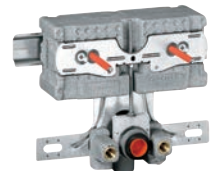

37 578 001
Uniset für Bidet

GROHE
Whisper

GROHE
EcoJoy

GROHE
StarLight

VarioPort

ToolFree

EasyConnect

Safety

SpareFlush