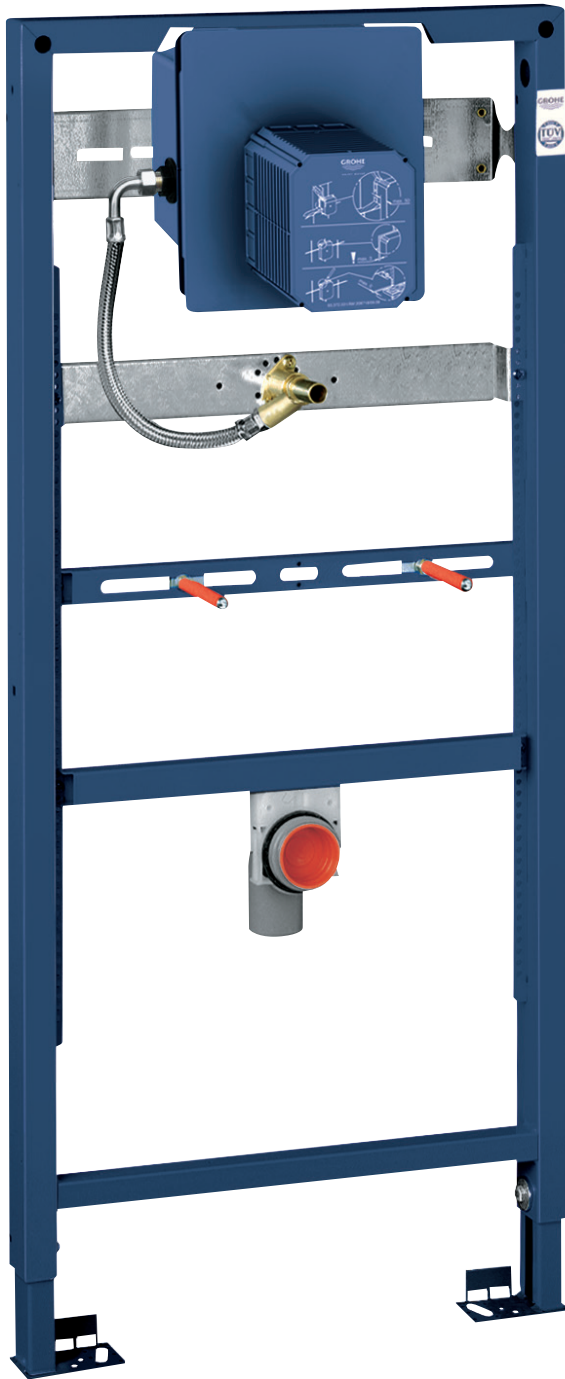

RAPID SL FÜR URINAL, BIDET UND WASCHTISCH

38 786 001
Rapid SL für Urinal
mit GROHE Rapido U, für manuelle
Betätigung oder Infrarot-Elektronik 6 V
oder 230 V, 1,13 m und 1,30 m Bauhöhe