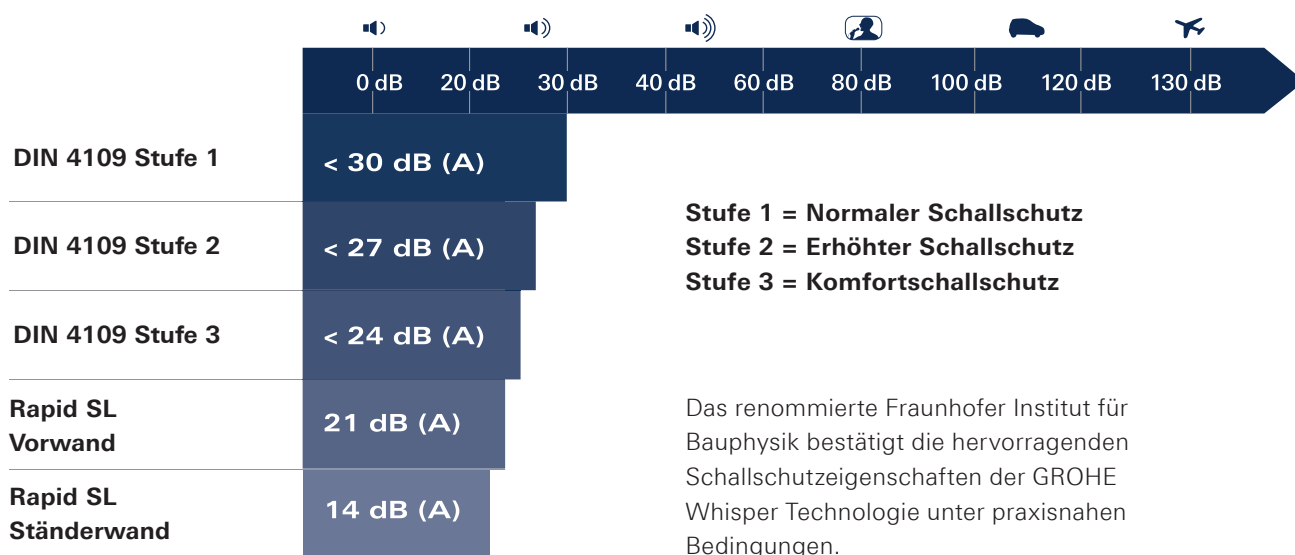

GROHE WHISPER

Unsere Unterputzspülkästen sind mit GROHE Whisper Technologie ausgestattet und bieten besten Schallschutz für benachbarte Räume ebenso wie maximale Gestaltungsfreiheit. Dank entkoppelter Rohrhalterungen werden keine Geräusche in den Baukörper weitergeleitet, wenn Wasser aus dem Spülkasten ins Becken abgelassen wird. So kann das WC am praktischsten Ort installiert werden, ohne störende Geräusche in Kauf nehmen zu müssen.

Die DIN 4109 beschreibt die Werte für die zulässigen Schalldruckpegel in schutzbedürftigen Räumen von Geräuschen aus haustechnischen Anlagen und ist entsprechend auch bei der Sanitärinstallation zu beachten. Die in der DIN 4109/A1 oder der DIN 4109, Beiblatt 2, angegebenen Werte gelten als anerkannte Regeln der Technik (aRdT). Das renommierte Fraunhofer Institut hat die hervorragenden Schallschutzeigenschaften der GROHE Whisper Technologie in Rapid SL und Uniset in eigenen Tests bestätigt. Die ausgezeichneten Messergebnisse aller Produkte erfüllen die Anforderungen der DIN 4109/A1, der VDI 4100 oder der DIN 4109, Beiblatt 2.

In der DIN 4109/A1 werden, abweichend vom Standard-Schallschutz mit 30 dB(A),

- erhöhte Schallschutzanforderungen mit 27 dB(A)*
- Komfortschallschutz 24 dB(A)* festgelegt.

* gilt für Mehrfamilienhäuser. Bei Doppelhaushälften und Reihenhäusern gelten die Werte mit 25/22 dB(A).