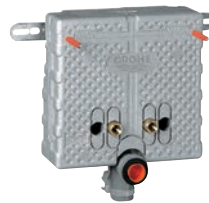

37 576 000
Uniset für Waschtisch
für Einlochbatterie