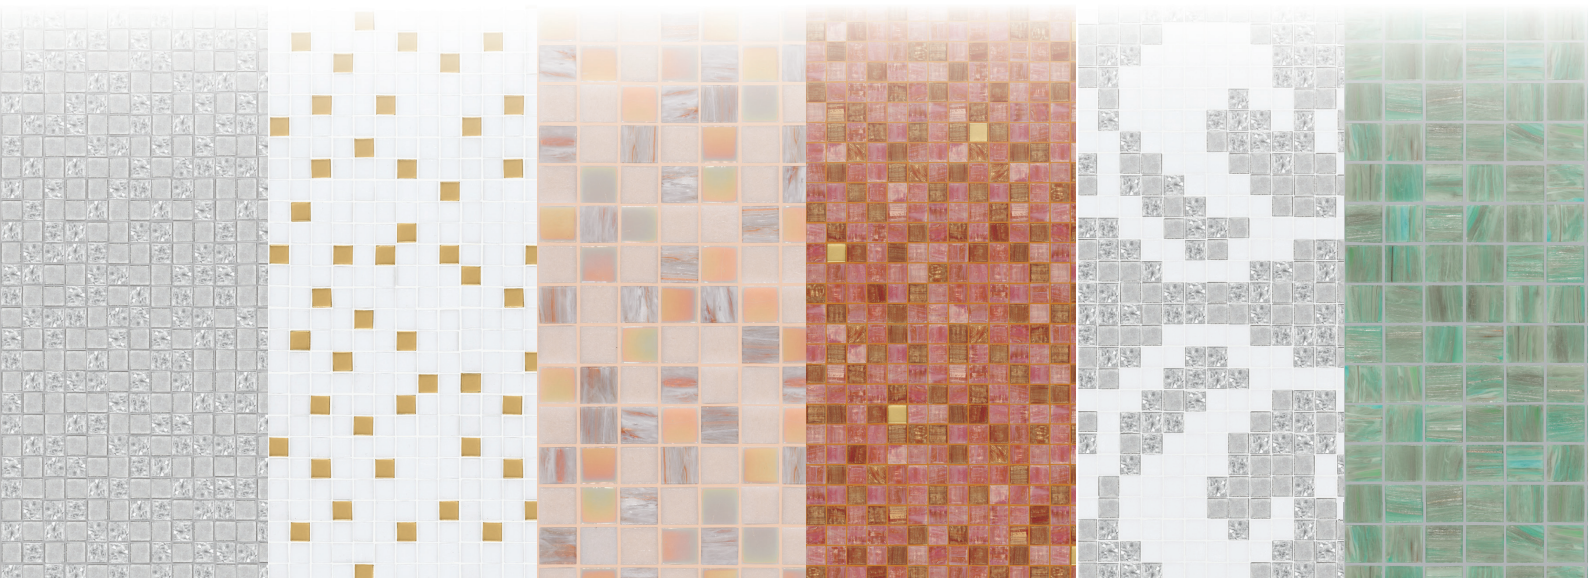

JAXSON LUXUS-BADEWANNEN

JAXSON verkörpert japanische Harmonie in luxuriösem Design für ein einzigartiges Badeerlebnis.

Seit Tausenden von Jahren zelebrieren Japaner ein Baderitual, das sowohl Körper als auch Seele einschließt. Diese Badezeremonie hat nicht nur die Aufgabe, den Körper zu reinigen. Durch eine Form der spirituellen Verbindung mit den Elementen der Natur soll ein inneres Gleichgewicht erreicht werden.

In unserer heutigen schnelllebigen Zeit ist die Notwendigkeit zu entschleunigen so groß wie nie zuvor, und auch die Anforderungen an Design und Technik waren zu keinem Zeitpunkt höher.

JAXSON, der Schöpfer von Luxus-Badewannen, hat das Beste aus zwei Welten vereint. Inspiriert durch den japanischen Spiritualismus und die Liebe zum Detail, verwandelt Jaxson das asiatische Baderitual in eine anspruchsvolle und einzigartige Erfahrung nach weltweit höchsten Standards im Hinblick auf Design und Leistung. JAXSON und GROHE sind Schwesterunternehmen unter dem Dach der LIXIL Water Technology Group.