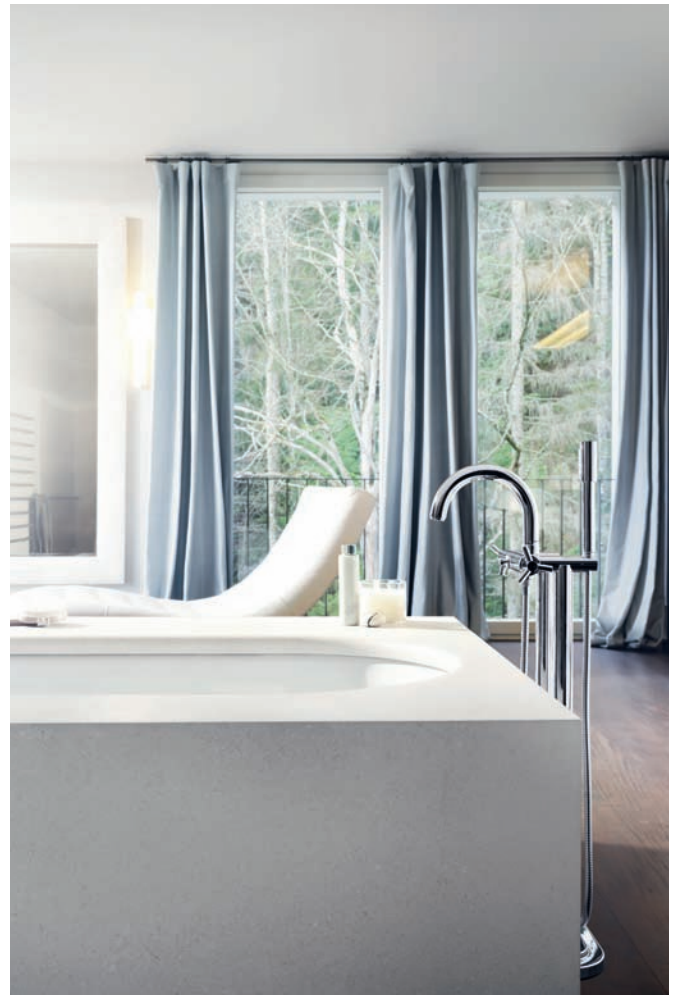

GROHE ATRIO CLASSIC

Die Gestaltung der Atrio Classic Kollektion folgt dem bekannten Bauhaus-Leitsatz „Form folgt Funktion“, indem sie zylindrische Grundformen mit GROHE Spitzentechnologie verbindet.

Dabei haben Sie die Wahl zwischen zwei Griffvarianten – den klassischen Ypsilon Kreuzgriffen und den eleganten Jota Hebeln – die zur universellen Schönheit dieser Kollektion beitragen. Atrio Classic ist gemacht für die Gegenwart und die Zukunft. Denn echte Klassiker bleiben immer aktuell.

GROHE ATRIO CLASSIC

Klassisches Design und zeitlose Materialien für Ihr Home-Spa. Schönheit und Komfort in perfekter Einheit. Ebenso harmonisch wie Atrio Classic fügt sich auch unsere Rainshower® Kopfbrause in verschiedene Einrichtungsstile und Umgebungen ein.