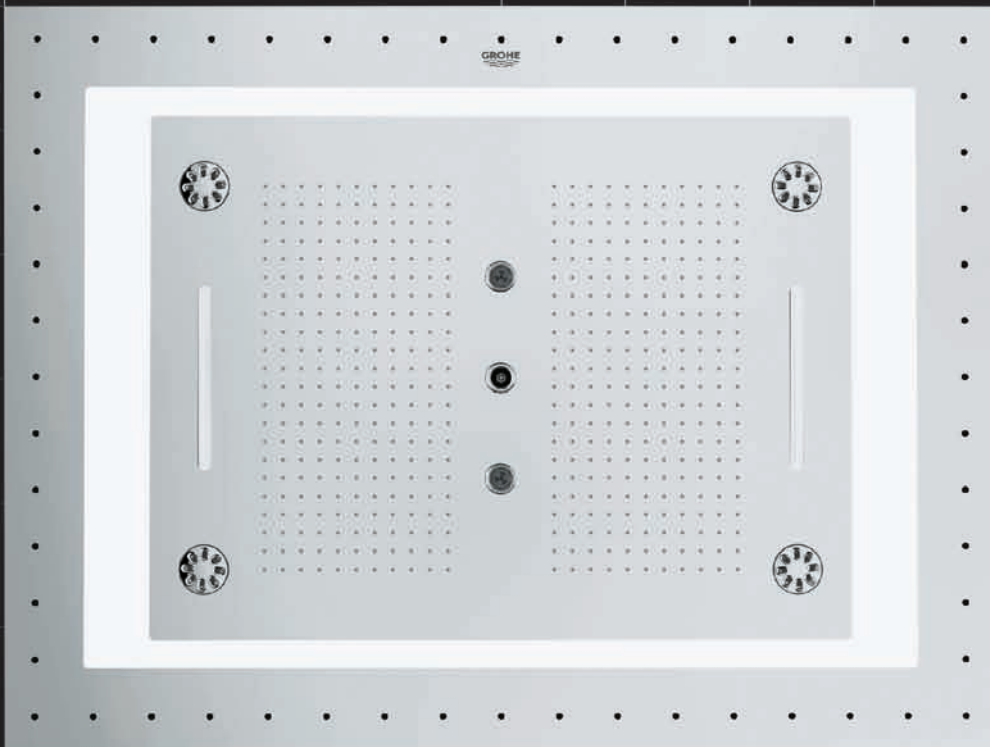

F10

10"=254 mm

F5

5"=127 mm

5"=127 mm

**

5"=127 mm

5"=127 mm

F40 *