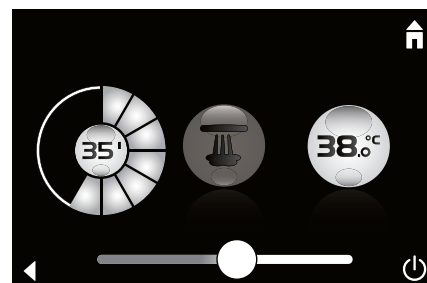

DAMPF

Erleben Sie mit dem GROHE Dampf-Modul Regeneration in ihrer reinsten Form: Feiner Wasserdampf steigert nicht nur das Wohlbefinden, sondern wirkt sich auch positiv auf den gesamten Körper aus. Die Poren öffnen sich und der Körper entgiftet, die Haut wird mit Feuchtigkeit versorgt und die Muskulatur entspannt.