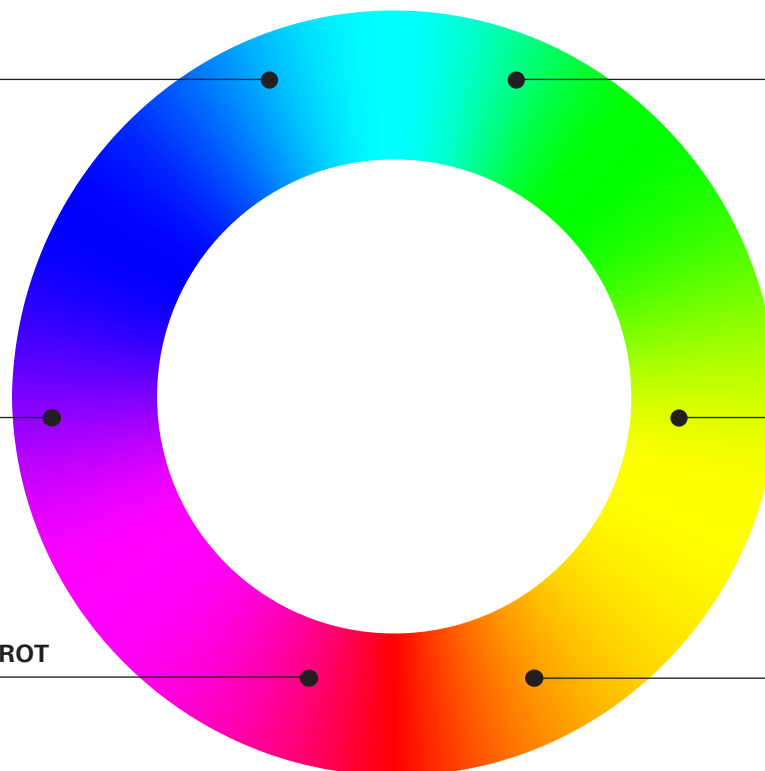

Mit GROHE F-digital Deluxe können Sie bis zu vier hochwertige LED Licht-Module* in Ihre Dusche integrieren, die sich dimmen lassen. So entspricht auch die Lichtintensität immer genau Ihrer Stimmung. Selbstverständlich lassen sich alle Einstellungen speichern, so dass die perfekte Farbe für die erfrischende Dusche am Morgen nur eine Handbewegung weit entfernt ist.

HIMMELSBLAU

- Beruhigend
- Abkühlend
- Ausgleichend
- Kommunikativ
- Erholsam
- Harmonisierend für den Geist

FRÜHLINGSGRÜN

- Körperlich und mental entspannend
- Regenerierend
- Harmonisierend
- Ausgleichend
- Vorbeugend gegen Nervosität und Niedergeschlagenheit

VITALISIERENDES PINK

- Aufbauend
- Spirituell belebend
- Anregend und kreativ
- Beruhigend für Körper und Geist

SONNENGELB

- Bestärkend
- Aufheiternd
- Aktivierend für das Gedächtnis
- Anregend für das gesamte Nervensystem

SONNENUNTERGANGSROT

- Stimulierend und energetisch
- Vitalisierend
- Aktivierend
- Begeisternd
- Positiv für das Selbstwertgefühl

KRÄFTIGES ORANGE

- Anregend für die Phantasie
- Aktivierend
- Integrierend
- Lebensbejahend
- Begeisternd

* Die Lichtmodule enthalten eingebaute LED-Lampen, die nicht austauschbar sind; Energieeffizienzklasse: A-A**