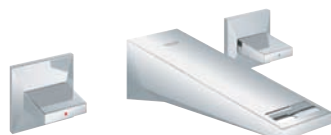

XS S **M** L XL

20 346 000 + 29 025 000
M-Size 3-Loch Waschtischbatterie
Ausladung 161 mm
+ separater Unterputzkörper
20 348 000 + 29 025 000
L-Size, Ausladung 210 mm
+ separater Unterputzkörper