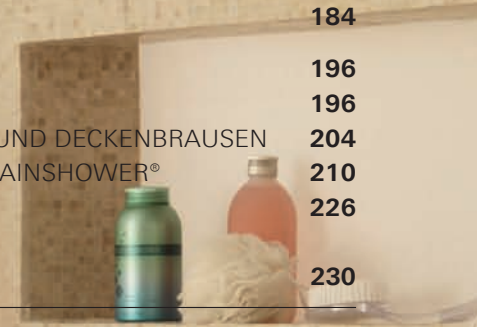

GROHE MARKE **230**