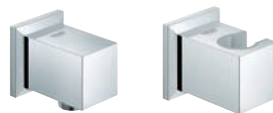

27 707 000

Wandanschlussbogen

27 706 000

Wandbrausehalter