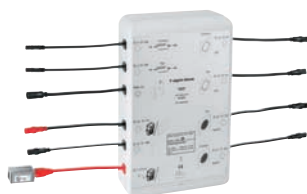

STEUEREINHEIT

36 397 000
Steuereinheit 2.0 Bluetooth
26 374 000
Steuereinheit 4.0 Bluetooth
zur Verwendung mit Rainshower® F-Series
Deckenbrause 40" AquaSymphony