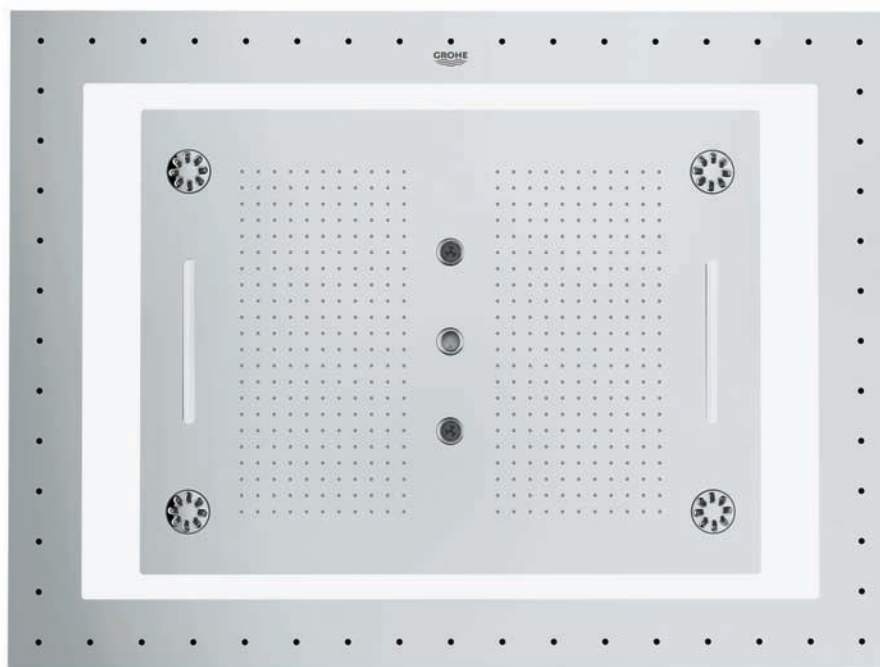

GROHE
Digital®

GROHE
DreamSpray®

GROHE
StarLight®

* Die Lichtmodule enthalten eingebaute LED Lampen, die nicht austauschbar sind; Energieeffizienzklasse: A-A++

GROHE RAINSHOWER® F-SERIES

DECKENBRAUSEN

27 286 000

Rainshower® F-Series Deckenbrause 20"

508 x 508mm

Metall

Brausestrahl Rain

27 865 000*

Deckenbrause mit Licht Rainshower® F-Series 20"

508 x 508 mm

Metall

Brausestrahl Rain

29 069 000

Rohbauset für 27 865 000

NEU

26 373 000*

Deckenbrause mit Lichtvorhang Rainshower F-Series 40" AquaSymphony

1016 mm (Breite) x 762 mm (Höhe) x 155 mm (Tiefe)

Metall