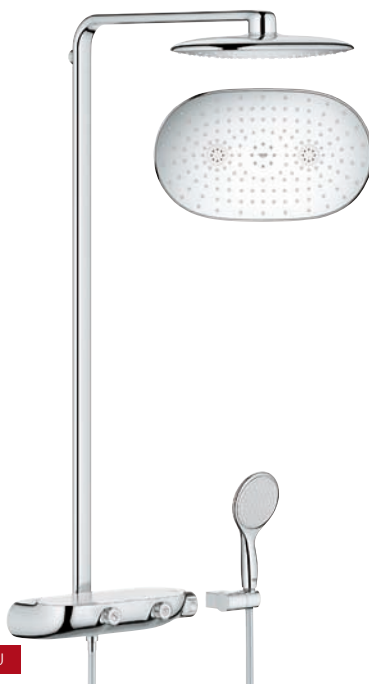

27 986 000 / 27 986 IG0
Grandera®
Brausearm Metall
Ausladung 286 mm

28 384 000
Rainshower® Rustic
Brausearm Metall
Ausladung 272 mm

28 497 000
Rainshower®
Deckenauslass Metall
Länge 292 mm
28 724 000
Länge 142 mm

27 982 000 / 27 982 IG0
Grandera®
Deckenauslass Metall
Länge 292 mm
27 978 000 / 27 978 IG0
Länge 142 mm

GROHE DUSCHSYSTEME

GROHE RAINSHOWER® SYSTEM

NEU

26 250 000

Rainshower® SmartControl 360 DUO
Duschsystem mit Thermostat
Strahlarten Kopfbrause: GROHE PureRain/
GROHE Rain O² spray* + TrioMassage
Strahlarten Handbrause:
Rain/ GROHE Rain O² spray