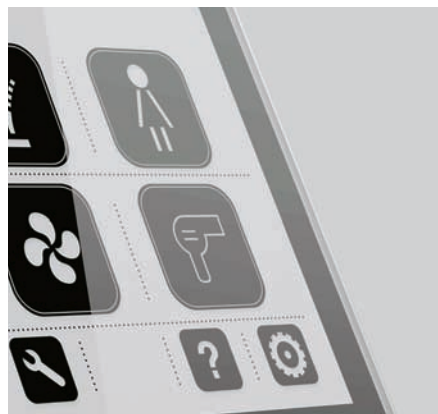

AUTOMATISCHES ÖFFNEN UND SCHLIESSEN DES DECKELS

Ein Sensor registriert die Annäherung an das WC und öffnet bzw. schließt den Deckel, oder Deckel und Sitz, automatisch.

NACHTLICHT

Ein sanftes Licht im WC erleichtert Ihnen nachts die Orientierung.

ABSENKAUTOMATIK

Sowohl der Sitz als auch der Deckel verfügen über einen kaum hörbaren Mechanismus für das selbstständige Schließen.

AUTOMATISCHE SPÜLFUNKTION²

Die sensorgesteuerte Spülung aktiviert sich automatisch beim Verlassen der Toilette oder per Knopfdruck auf der Fernbedienung. Diese Option können Sie im Menü anwählen.

GROHE SENSIA® IGS

GROHE Spalet präsentiert: Das Dusch-WC für maximalen Komfort GROHE Sensia® IGS. Dank GROHE Sensia® IGS wird der Gang zur Toilette zu einem rundum angenehmen Erlebnis. Dieses Dusch-WC wird Sie jeden Tag aufs Neue durch sein elegantes Design und die Vielzahl an Komfortfunktionen begeistern. Speichern Sie Ihr persönliches Wohlfühl-Programm wie beispielsweise Wassertemperatur und Strahlart ganz einfach über die Fernbedienung mit Touchscreen. Sie können diese Einstellung jederzeit zurücksetzen und nach Ihren Bedürfnissen anpassen. Selbstverständlich lässt sich GROHE Sensia® IGS auch über den praktischen Multifunktionsknopf direkt am WC bedienen.

Durch die zahlreichen innovativen Hygienefunktionen ist das Dusch-WC jederzeit sauber. Der Düsenkopf am Duscharm zum Beispiel reinigt sich automatisch vor und nach jedem Gebrauch. Lufttrockner und Duscharm sind so in der Keramik positioniert, dass sie optimal genutzt werden können. Eine thermische Reinigung mit 70 °C heißem Wasser durchspült regelmäßig das komplette System und beseitigt Keime. Das GROHE Sensia® IGS verfügt selbst über ein automatisches Entkalkungsprogramm. Gründlicher geht es nicht. Genießen Sie das Gefühl perfekter Hygiene.