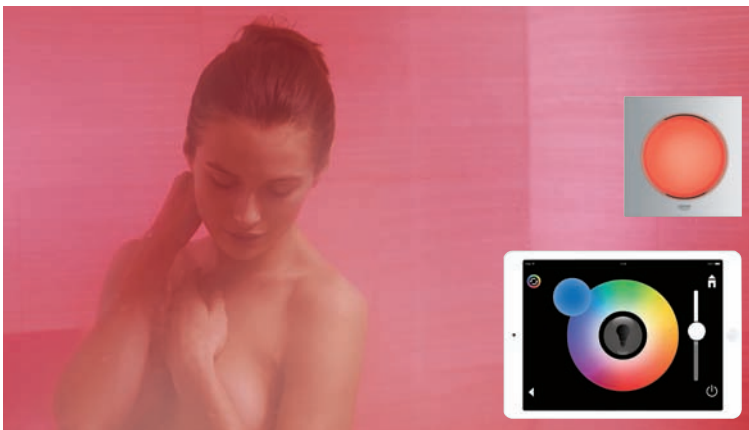

LICHT-MODULE**

Passen Sie die Umgebung Ihrer GROHE SPA® Dusche Ihren Wünschen durch die Farbe des Lichts an. Ändern Sie Farbe und Intensität des Lichts nach Ihrer Stimmung.