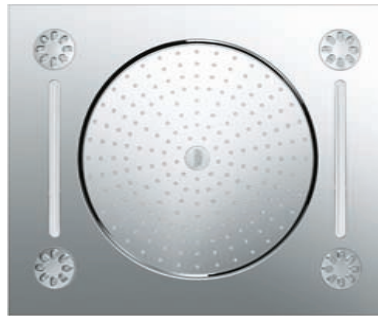

27 711 000
Deckenauslass
Länge 154 mm

27 286 000

Rainshower® F-Series 20" Deckenbrause
508 mm x 508 mm
Metall
Strahlart Rain

27 939 001

Rainshower® F-Series 15"
Multi Spray Deckenbrause
3 Strahlarten: Rain, Bokoma Spray,
XL-Wasserfall und Kombinationen
381 mm (Breite) x 17 mm (Höhe)
x 456 mm (Tiefe), Metall