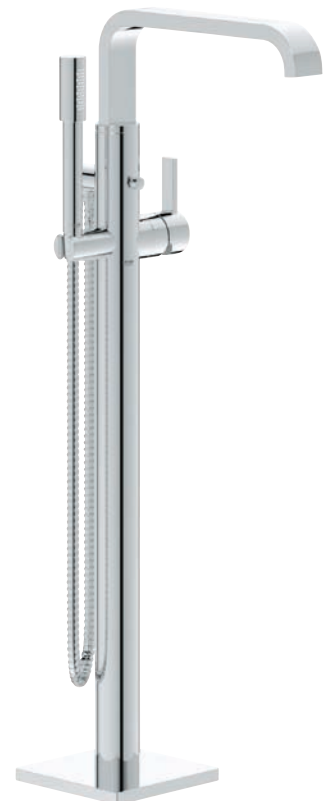

32 826 000
Einhand-Wannenbatterie

---

32 754 001 + 45 984 001
Einhand-Wannenbatterie
Bodenmontage
+ separater Unterputzkörper