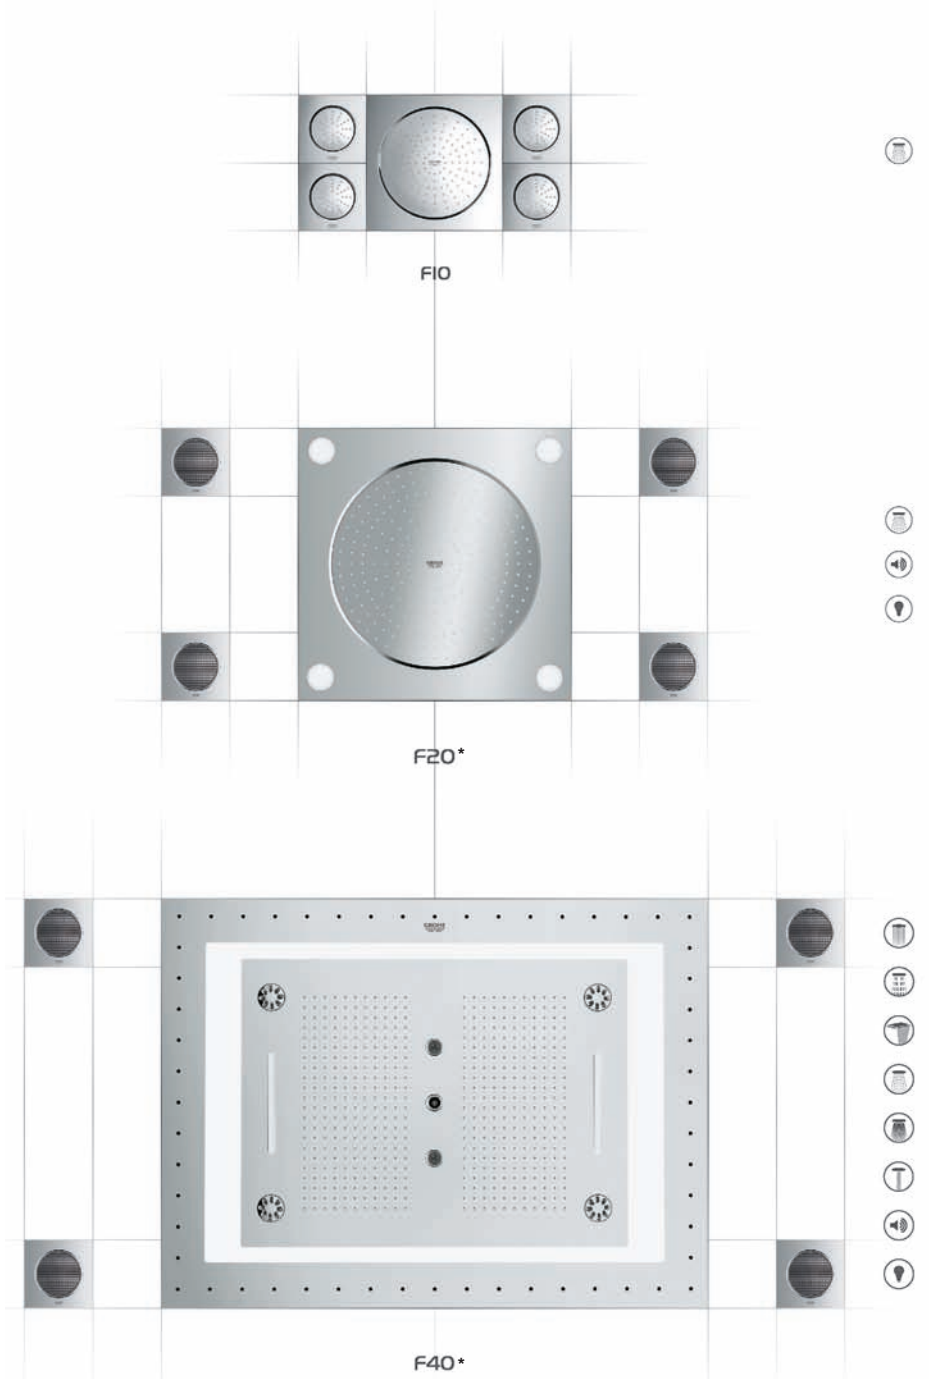

F40 *

40"=1016 mm

GROHE RAINSHOWER® F-SERIES

Inspiziert von der Vollkommenheit des Wassers leben wir bei GROHE einen integrierten, ganzheitlichen Designansatz, der Sachlichkeit und Emotion auf eine einzigartige Weise vereint.

* diese Deckenbrause enthält eingebaute LED Lampen, die nicht austauschbar sind; Energieeffizienzklasse A-A**

** die Lichtmodule enthalten eingebaute LED Lampen, die nicht austauschbar sind; Energieeffizienzklasse: A-A**