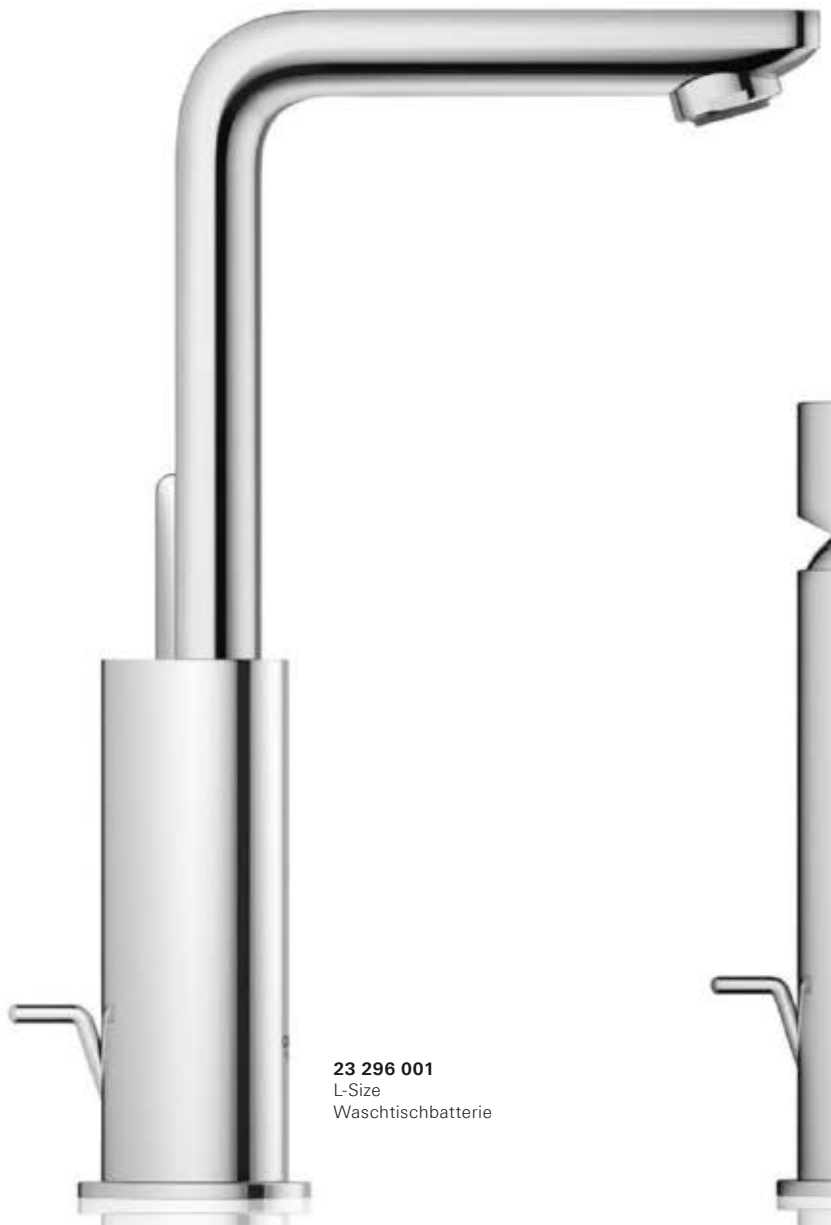

Die schlanken rechtwinkligen Geometrien von Auslauf und Hebel verlaufen parallel aus dem rein zylindrischen Körper. Für ein elegantes und leichtes Erscheinungsbild wurde der Auslauf erhöht. So fügt sich Lineare perfekt in jede moderne architektonische Umgebung ein. Mit schlanken Proportionen und der klaren Komposition aus runden und eckigen Formen bietet Lineare ultimative Flexibilität bei Ihrer Badgestaltung.

19 297 001
Einhand-
Wannenbatterie

DIE UNIVERSELLE SCHÖNHEIT
RUNDER UND ECKIGER
BADEZIMMER-DESIGNS

23 405 001
XL-Size
Waschtischbatterie

23 296 001
L-Size
Waschtischbatterie

AUSFÜHRUNGEN UND **GRÖSSEN**

Lineare begeistert durch das raffinierte Zusammenspiel des zylindrischen Körpers mit der rechteckigen Form von Griff und Auslauf. Die kosmopolitische Ästhetik der Armatur, verfügbar in verschiedenen Größen von XS bis XL, passt zu jeder modernen Architektur.

32 114 001
S-Size
Waschtischbatterie

32 109 001
XS-Size
Waschtischbatterie

EIGENSCHAFTEN UND **VORTEILE**

Höherer Auslauf für mehr Komfort

Wassersparender und leicht zu reinigender
GROHE EcoJoy SpeedClean-Mousseur

Extraschlanker Korpus mit nur 40 mm Durchmesser

90°

Die L-Size Variante bietet einen um 90° schwenkbaren Auslauf

Montage ohne Abdeckrosette,
z. B. auf fester Fläche, neben
Aufsatzwaschbecken oder
-schüsseln