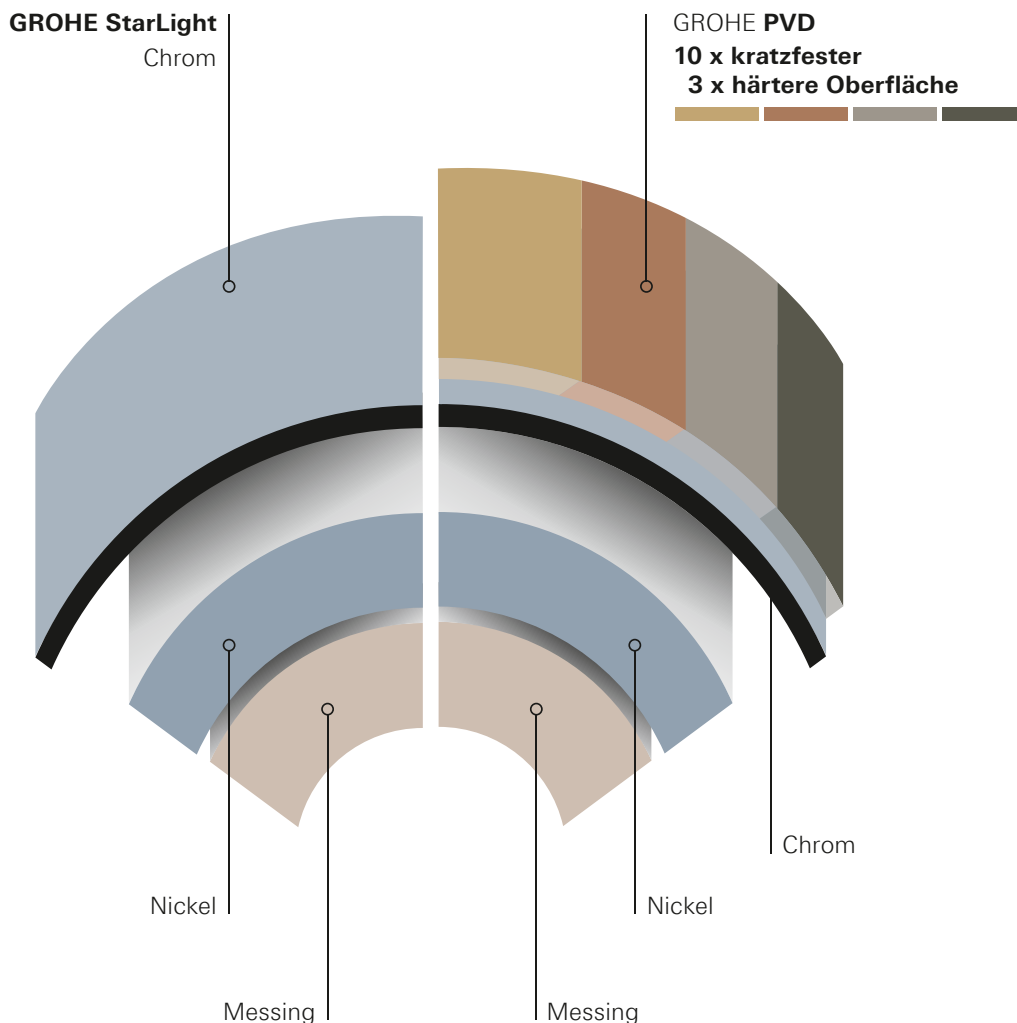

Montage mit Abdeckrosette,
z. B. auf Keramikwaschbecken

Zwei Größen – passend für jede Badezimmersituation,
mit GROHE AquaGuide für spritzfreies Händewaschen.

Links- und rechtshändige Montage möglich. Für ein
harmonisches Ensemble und herausragende Ergonomie.

32 114 DC1
S-Size
Waschtischbatterie

ÄSTHETIK UND HALTBARKEIT AUF HÖCHSTEM NIVEAU.

Die GROHE SuperSteel-Oberflächen werden diesem Anspruch voll und ganz gerecht. Denn die innovative PVD-Beschichtung ist zehnmals kratzfester als Chrom. Und die seidenmatten Edelstahloberfläche sieht nicht nur unglaublich gut aus, sie beweist jeden Tag, wie robust sie ist.

GROHE PVD

EINZIGARTIG ROBUST

LANGLEBIGE SCHÖNHEIT DER OBERFLÄCHEN – VON DIAMANTGLÄNZEND BIS EDELMATT.

Unsere Armaturen sind so gefertigt, dass Ihre Oberflächen auch nach Jahrzehnten immer noch so schön aussehen wie am ersten Tag. Das Erfolgsrezept liegt in der Oberflächenqualität. Wir nutzen hochmoderne Technologie, die es uns ermöglicht, Oberflächen in herausragender Qualität herzustellen. So sorgt das PVD-Verfahren (physikalische Gasphasenabscheidung) dafür, dass die Oberflächenbeschaffenheit dreimal härter ausfällt und glänzende Gold- und anspruchsvolle Edelstahloberflächen ermöglicht. Diese Oberflächen sind nicht nur härter, sondern auch zehnmal kratzfester und bleiben ein Leben lang schön.