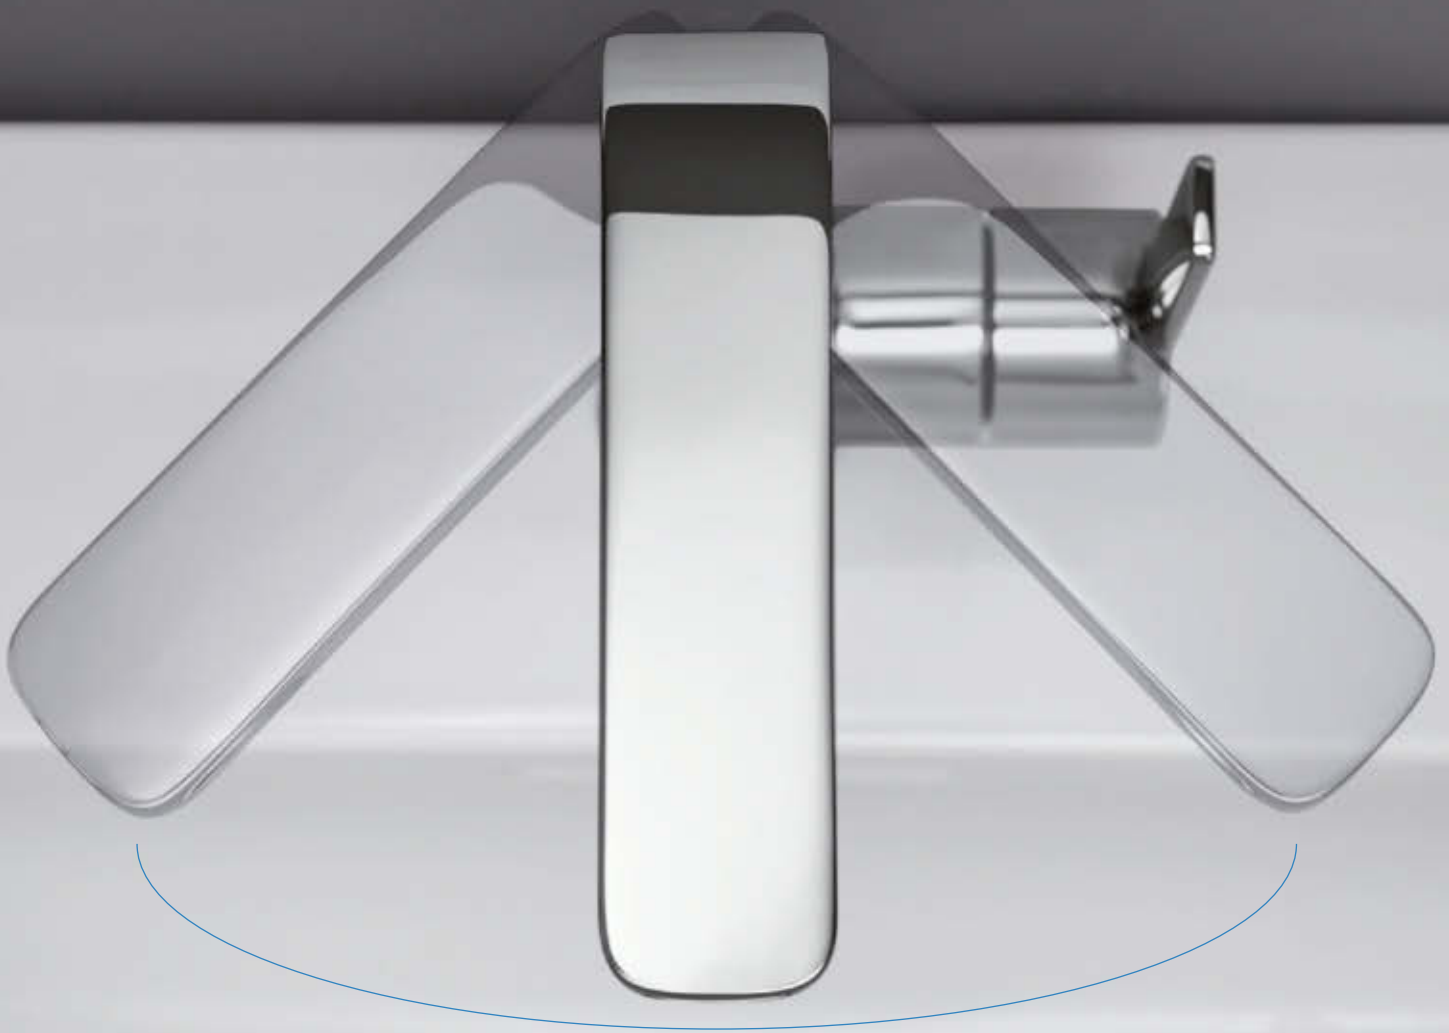

Die schlanken rechtwinkligen Geometrien von Auslauf und Hebel verlaufen parallel aus dem rein zylindrischen Körper. Für ein elegantes und leichtes Erscheinungsbild wurde der Auslauf erhöht. So fügt sich Lineare perfekt in jede moderne architektonische Umgebung ein. Mit schlanken Proportionen und der klaren Komposition aus runden und eckigen Formen bietet Lineare ultimative Flexibilität bei Ihrer Badgestaltung.

90° Schwenkwinkel für noch mehr Flexibilität,
Komfort und einfache Reinigung

Seitliche Bedienung und leichtgängige Handhabung sorgen für mühelose
Präzision und ultimativen Komfort ein Leben lang – dank GROHE SilkMove.

Extraschlanker Korpus mit nur 40 mm Durchmesser

90°

Die L-Size Variante bietet einen um 90° schwenkbaren Auslauf

Montage ohne Abdeckrosette,
z. B. auf fester Fläche, neben
Aufsatzwaschbecken oder
-schüsseln

Montage mit Abdeckrosette,
z. B. auf Keramikwaschbecken

Zwei Größen – passend für jede Badezimmersituation,
mit GROHE AquaGuide für spritzfreies Händewaschen.

Links- und rechtshändige Montage möglich. Für ein
harmonisches Ensemble und herausragende Ergonomie.