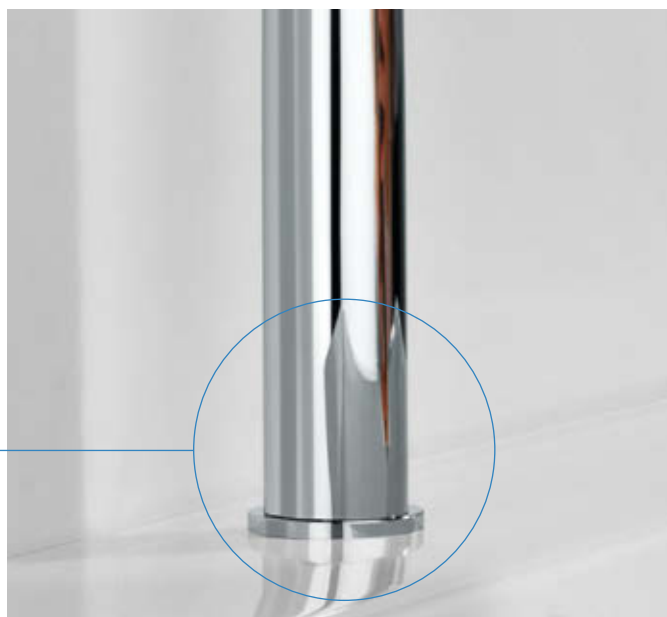

Die schlanken rechtwinkligen Geometrien von Auslauf und Hebel verlaufen parallel aus dem rein zylindrischen Körper. Für ein elegantes und leichtes Erscheinungsbild wurde der Auslauf erhöht. So fügt sich Lineare perfekt in jede moderne architektonische Umgebung ein. Mit schlanken Proportionen und der klaren Komposition aus runden und eckigen Formen bietet Lineare ultimative Flexibilität bei Ihrer Badgestaltung.

Extraschlanker Korpus mit nur 40 mm Durchmesser

90°

Die L-Size Variante bietet einen um 90° schwenkbaren Auslauf

Montage ohne Abdeckrosette,
z. B. auf fester Fläche, neben
Aufsatzwaschbecken oder
-schüsseln

Montage mit Abdeckrosette,
z. B. auf Keramikwaschbecken

Zwei Größen – passend für jede Badezimmersituation,
mit GROHE AquaGuide für spritzfreies Händewaschen.

Links- und rechtshändige Montage möglich. Für ein
harmonisches Ensemble und herausragende Ergonomie.

32 114 DC1
S-Size
Waschtischbatterie

ÄSTHETIK UND HALTBARKEIT AUF HÖCHSTEM NIVEAU.

Die GROHE SuperSteel-Oberflächen werden diesem Anspruch voll und ganz gerecht. Denn die innovative PVD-Beschichtung ist zehnmals kratzfester als Chrom. Und die seidenmatten Edelstahloberfläche sieht nicht nur unglaublich gut aus, sie beweist jeden Tag, wie robust sie ist.