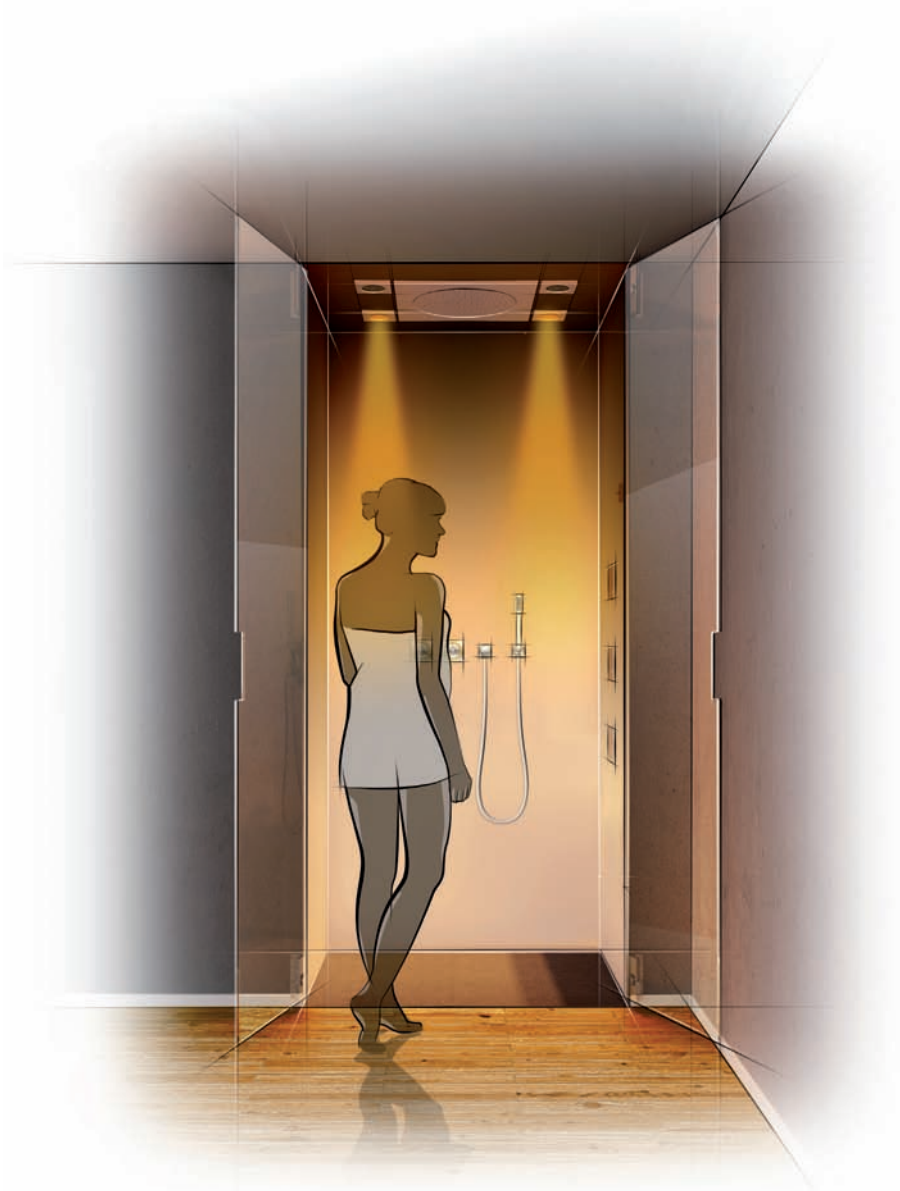

GROHE MASSGESCHNEIDERTE DUSCHLÖSUNGEN S – M – L

Faszinierende Duschen sind nicht einfach zu finden. Mit einer breit gefächerten Auswahl an maßgeschneiderten Duschen bietet GROHE Ihnen unendlich viele Möglichkeiten genau die Dusche zu finden die Sie sich wünschen – passend zu Ihren Bedürfnissen und Ihrer Stimmung.

Basierend auf der geplanten Größe der Dusche hat GROHE drei individuelle und luxuriöse Duschräume mit Produkten der Designs Rainshower® F-Series und F-digital Deluxe entworfen. Wählen Sie einfach zwischen den für Sie maßgeschneiderten Lösungen – von der individuellen Single-Duschkabine bis zur Wellness-Oase für Sie und Ihren Partner.

F-digital Deluxe Small

Selbst in einer kleineren Duschkabine können Sie mit GROHE F-digital Deluxe ein luxuriöses Duscherlebnis genießen. Mit jeweils zwei in der Decke integrierten Licht und Soundmodulen gönnen Sie sich und Ihrem Körper die Vorzüge der Licht- und Musiktherapie. Diese Komponenten werden ideal ergänzt mit einer Rainshower® F-Series 20" Deckenbrause die den ganzen Körper mit Regentropfen umhüllt und drei Seitenbrausen für eine entspannende Körpermassage. Die Intensität und Temperatur des Wassers steuern Sie digital mit Allure F-digital, ausgestattet mit dem GROHE TurboStat® Thermoelement. Die gewünschte Temperatur wird in Sekundenbruchteilen erreicht und während des Duschens gehalten.