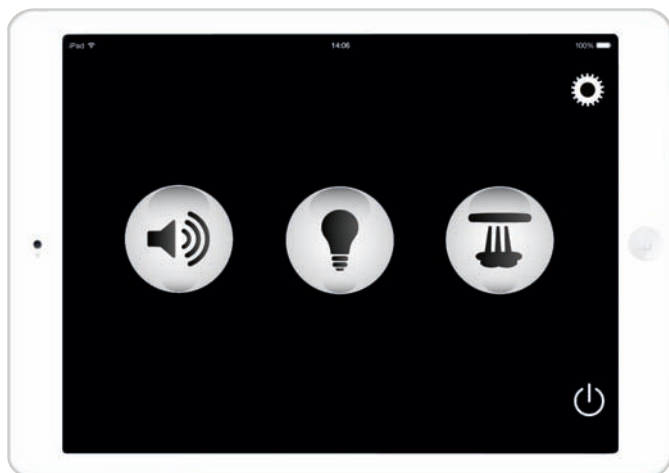

EIN RUNDUM SINNLICHES ERLEBNIS

TOUCH

Mit einer Berührung verwandeln Sie Ihre Dusche in Ihr ganz persönliches Spa: Vom sanften Licht über den entspannenden Dampf bis hin zu Ihrer persönlichen Lieblingsmusik – mit der GROHE SPA® F-digital Deluxe App aktivieren Sie ganz intuitiv und mit nur einer Handbewegung all Ihre Sinne.