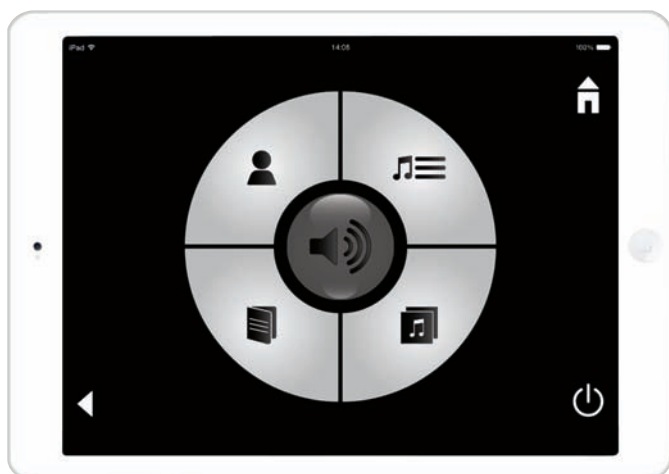

SOUND

Es gibt wohl kaum etwas auf der Welt, das uns so berührt wie Musik. Der richtige Song oder Sound erfüllt uns mit Glück, lässt uns entspannen, neue Energie tanken oder auf andere Gedanken kommen. Und mit den GROHE Sound-Modulen können Sie Ihre Lieblingsmusik nun auch immer beim Duschen genießen.