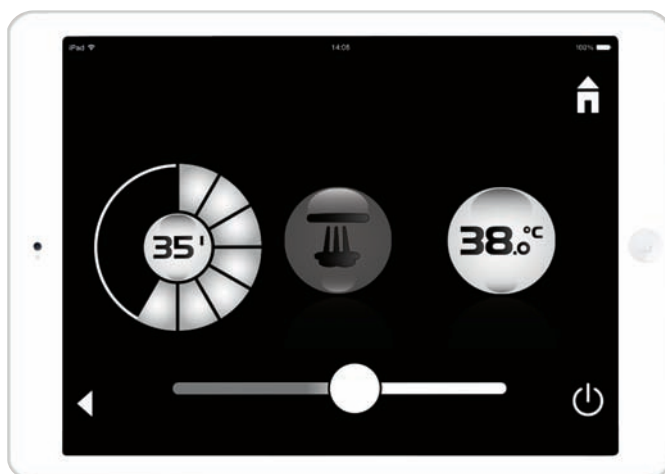

DAMPF

Erleben Sie mit den GROHE Dampf-Modulen Regeneration in ihrer reinsten Form: Feiner Wasserdampf steigert nicht nur das emotionale Wohlbefinden, sondern wirkt sich auch positiv auf den gesamten Körper aus. Die Poren öffnen sich und der Körper entgiftet, die Haut wird mit Feuchtigkeit versorgt und die Muskulatur entspannt.

Kostenlos erhältlich über iTunes und den Google Play Store