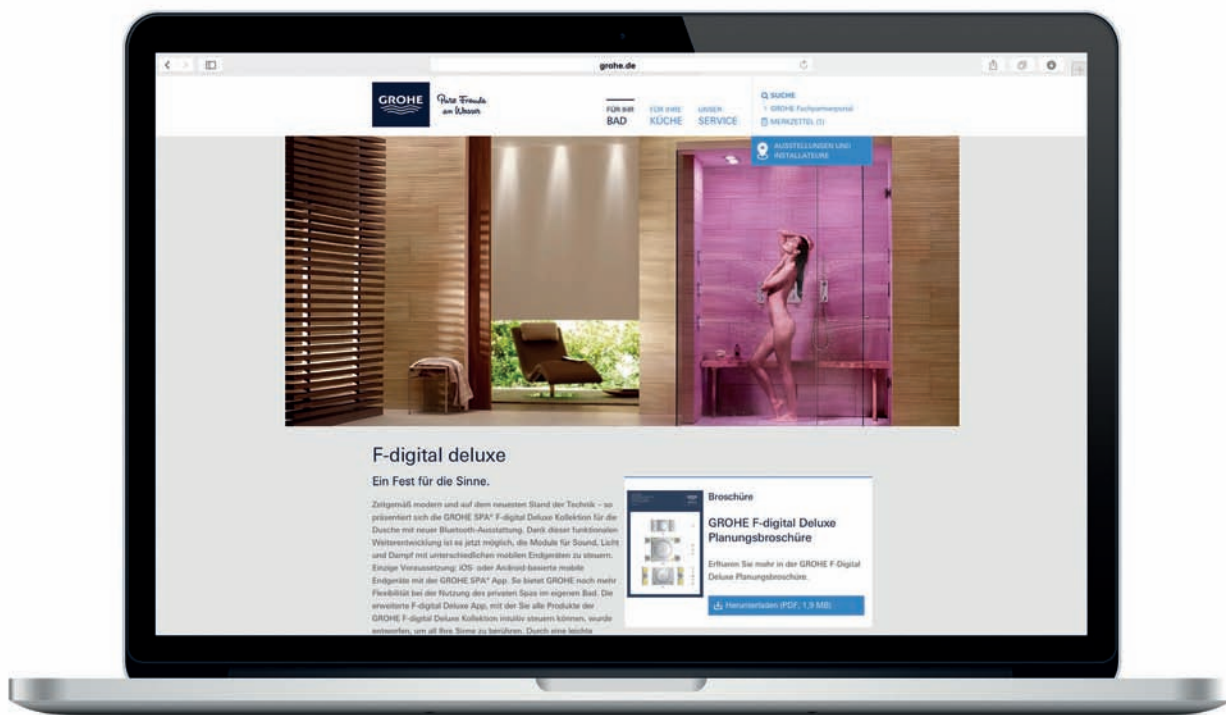

28 034 000

Stabhandbrause Sena
Metall
Normalstrahl

28 341 000
mit 9,5 l/min. GROHE EcoJoy

27 621 000 + 35 034 000

Wandanschlussbogen mit integriertem
Handbrausehalter
+ separater Unterputzkörper

27 076 000

Rainshower® Wandanschlussbogen
mit eckiger Rosette

27 075 000
Rainshower® Handbrausehalter
mit eckiger Rosette
nicht verstellbar

Kostenlos erhältlich über iTunes und den Google Play Store

BESUCHEN SIE UNS AUF