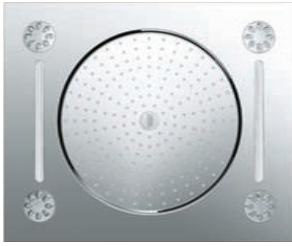

27 934 000
Dampfgenerator 6.6 kW
mit Dampfauslass und Temperaturfühler
29 074 000
Rohbauset Dampfgenerator

GROHE
Digital®

GROHE
DreamSpray®

GROHE
StarLight®

27 939 001

Rainshower® F-Series 15"
Metall
Multi Spray Deckenbrause
3 Strahlarten: Rain, Bokoma Spray,
XL-Wasserfall und Kombinationen
381 mm (B) x 17 mm (H) x 456 mm (T)

27 286 000

Rainshower® F-Series 20" Deckenbrause
Metall
508 mm x 508 mm
Brausestrahl Rain

27 251 000

Rainshower® F-Series 5" Seitenbrause
127 mm x 127 mm
Normalstrahl

27 625 000 + 35 031 000

Grotherm F
3-fach Unterputzventil
+ separater Unterputzkörper