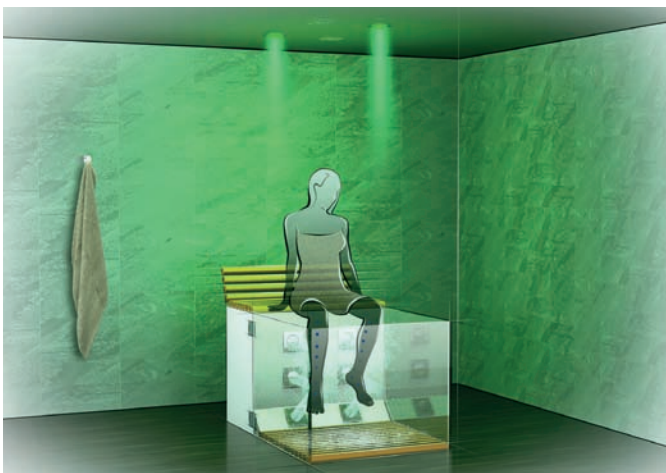

Lehnen Sie sich zurück und lassen sich verwöhnen.
Aquatherapie - Eine Wohltat für Ihre Füße. Auch für die Beine und die Füße bietet GROHE dank der einzigartigen und durchdacht platzierten Körperbrausen im maßgeschneiderten Spa ein belebendes Wohlgefühl. Die Brausen wirken positiv auf die Tiefenmuskulatur, das Bindegewebe der Beine und die Fußreflexzonen. Der wohltuende Strahl unterstützt Heilungsprozesse, verbessert Beweglichkeit, Muskelreflexe und sorgt für Entspannung und Erholung.