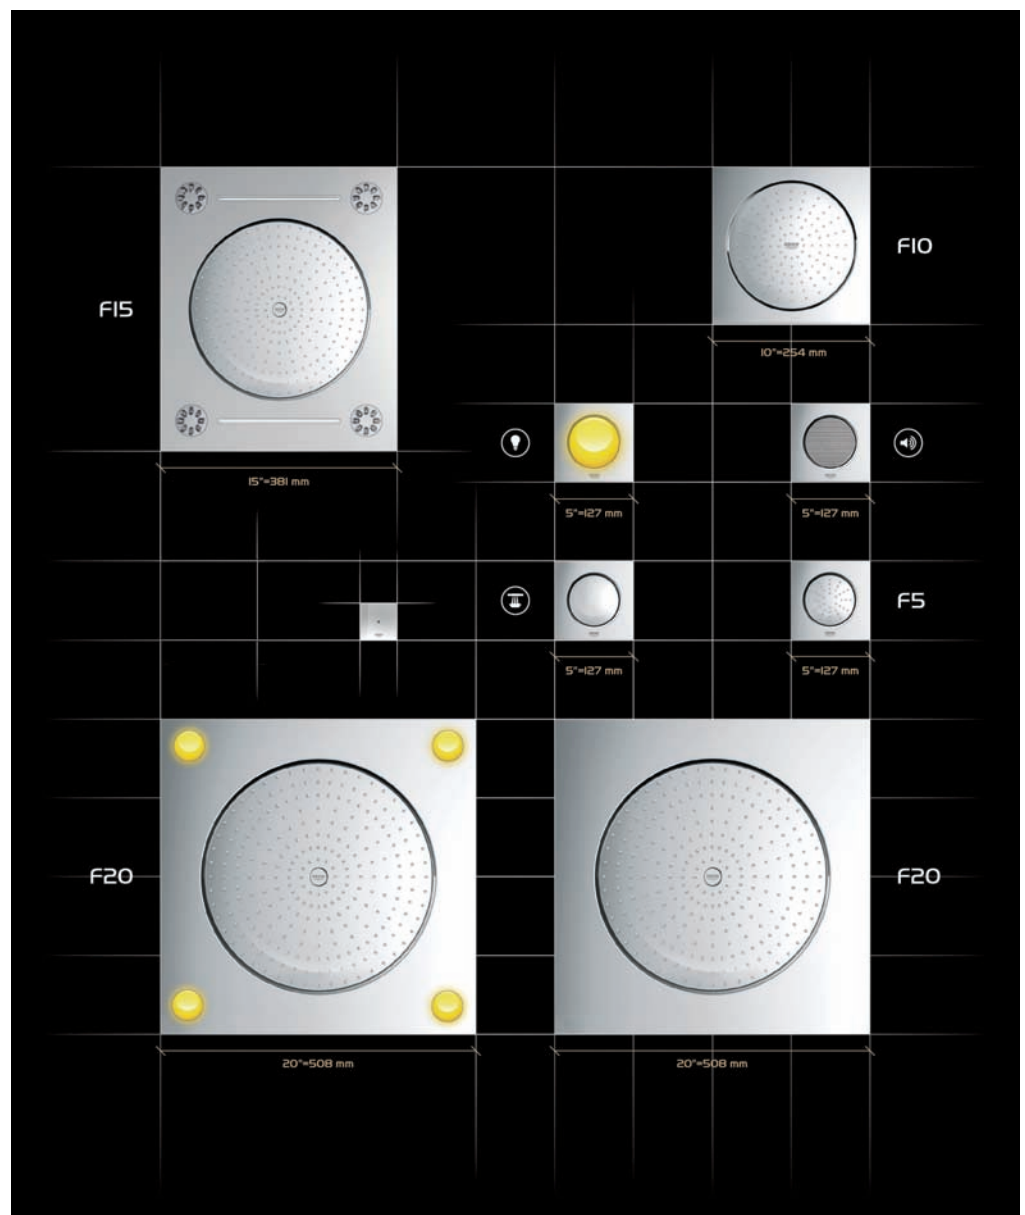

WOHLFÜHLEN NACH WUNSCH

Verwirklichen Sie mit GROHE F-digital Deluxe Ihren Traum von der perfekten Wellness-Dusche: Von den Licht-Modulen über die Kopfbrause bis hin zu den Dampfdüsen kreieren Sie sich aus unserem gesamten Sortiment eine Wohlfühl-Dusche, die genau Ihren Ansprüchen, Wünschen und Vorlieben entspricht.