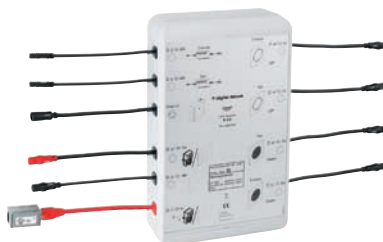

	GROHE SPA® Produkt	Small	Medium	Large
Brause	27 286 000 Rainshower® F-Series 20" Deckenbrause	1		
	27 939 001 Rainshower® F-Series 15" Multi Spray Deckenbrause			1
Brause + Licht	27 865 000 Rainshower® F-Series 20" Deckenbrause mit Licht		1	
	29 069 000 Anschlusset für 27 865 000		1	
Licht	36 359 000 Lichtmodule	1		2
	29 072 000 Rohbauset für 36 359 000	1		2
Musik	36 360 000 Musikmodule	1	1	2
	29 073 000 Rohbauset für 36 360 000	1	1	2
Dampf	27 934 000 Dampfgenerator 6,6 kW mit Dampfauslass und Temperaturfühler		1	1
	29 074 000 Rohbauset Dampfgenerator		1	1
Steuereinheit	36 397 000 Steuereinheit 2.0 Bluetooth (BCU V2.0)	1	1	1
	36 371 000 Bluetooth-Empfangseinheit BT-01A (für Apple und Android Endgeräte)	1	1	1
	36 367 000 Rohbauset für 36 358 000	1	1	1
	42 429 000 Netzteil Steuereinheit	1	2	2
Seitenbrause	27 251 000 Rainshower® F-Series 5" Seitenbrause	3	6	6
Thermostate	36 295 000 GROHE F-digital digitaler Controller und digitale Umstellung für Brause	1		
	40 710 000 Abdeckplatte für digitalen Controller	2		
	27 619 000 Grohtherm F Thermostat Fertigmontageset		1	
	35 500 000 Rohbauset für 27 619 000		1	1
	27 625 000 Grohtherm F 3-fach Unterputzventil		1	1
	35 031 000 Rohbauset für 27 625 000		1	1
	27 618 000 Grohtherm F Thermostat Fertigmontageset			1
Handbrause + Accessoires	27 075 000 Rainshower® Wandbrausehalter mit eckiger Rosette	1		
	27 076 000 Rainshower® Wandanschlussbogen mit eckiger Rosette	1		
	27 621 000 Wandanschlussbogen mit integriertem Handbrausehalter		1	1
	35 034 000 Rohbauset für 27 621 000		1	1
	28 034 000 Stabhandbrause Sena	1	1	1
	28 142 000 Relaxa Metallbrauseschlauch 1250 mm	1	1	1

GROHE F-digital Deluxe

36 360 000
2 Musikmodule
29 073 000
Rohbauset für Musikmodule

27 865 000
Deckenbrause mit Licht F-Series 20"
508 x 508 mm, Metall
Brausestrahl Rain
29 069 000
Anschlussset für 27 865 000