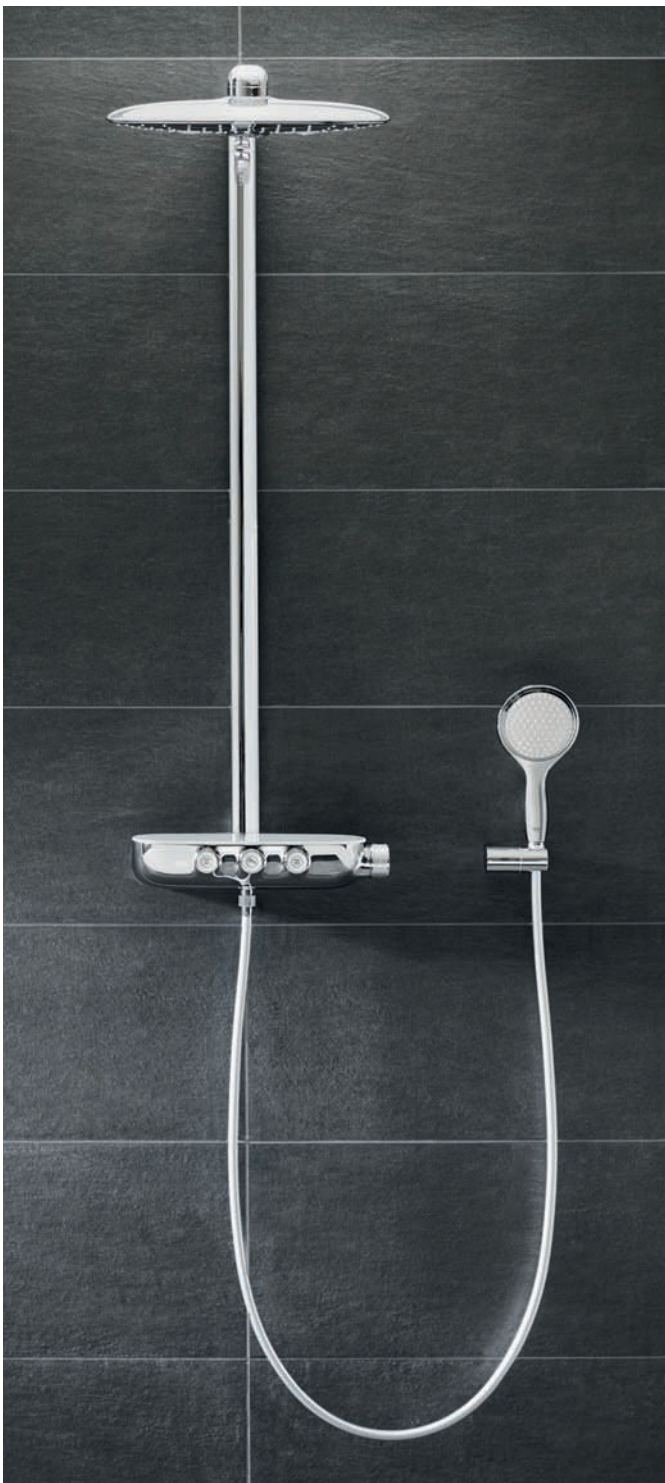

26 361 000

Rainshower® 360 Mono

GROHE PureRain

500 mm

Power&Soul® 115

Rain / GROHE Rain O<sup>2</sup>

Grohtherm SmartControl