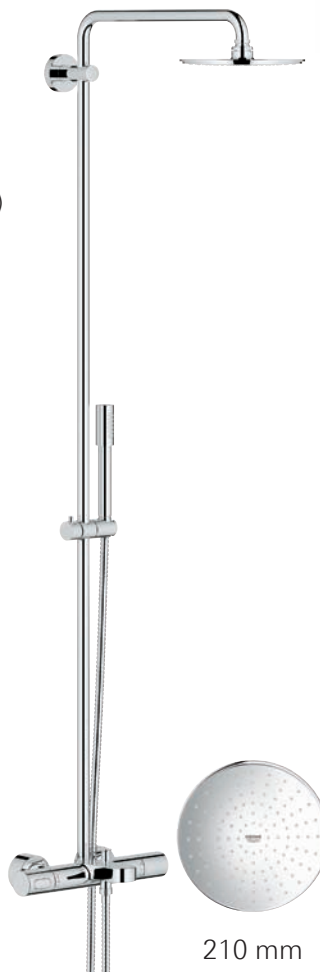

**EUPHORIA 180**

27 296 001

Euphoria Cosmopolitan 180

Rain Strahl

450 mm

Ja

Euphoria 110 Massage

Rain / SmartRain / Massage Strahl

GROHE SprayDimmer

Grohtherm 1000 Cosmopolitan

Ja

Ja

**EUPHORIA  
POWER&SOUL® 190**

26 186 000

Power&Soul® 190

GROHE Rain O² / Rain / Jet / Bokoma Strahl\*

450 mm

Ja

Power&Soul® 115

GROHE Rain O² / Rain Strahl

One-click Auswahl

Grohtherm 1000 Cosmopolitan

Ja

Ja

## Wesentliche Merkmale

- XL Metall-Kopfbrause
- Kopfbrause mit optimiertem GROHE PureRain Strahl
- DropStop Technologie
- Brausestange mit innerer Wasserführung (Inner WaterGuide)
- 100% GROHE CoolTouch®