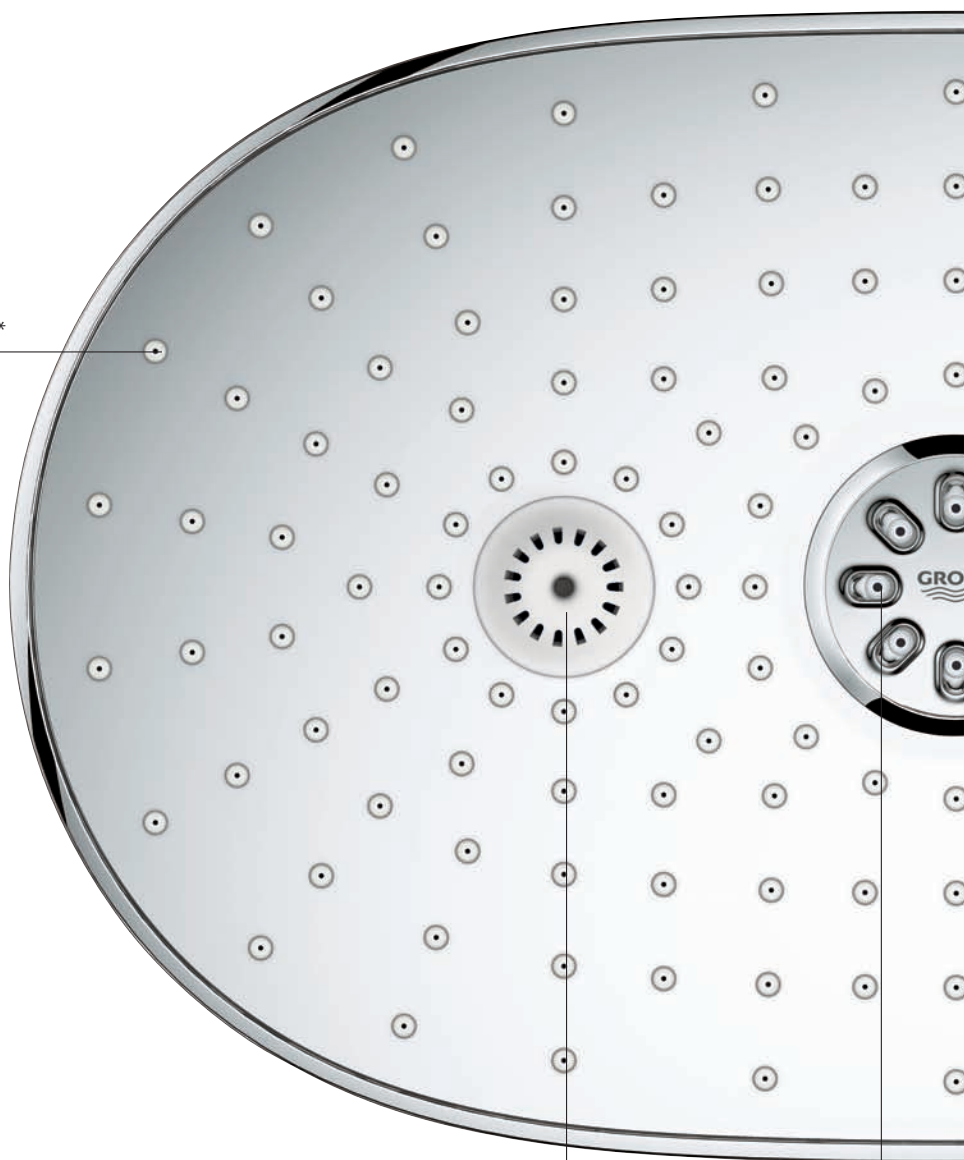

DUSCHSYSTEME MIT THERMOSTAT

XXL-GENUSS GROHE RAINSHOWER® 360 KOPFBRAUSE

Strahlbild GROHE PureRain
oder Strahlbild GROHE Rain O²*

NEU! GROHE TrioMassage Strahl
Lassen Sie sich von der Kombination
aus bewährtem Bokoma Strahl und
zwei Massage-Strahlen den Kopf
und die Schultern massieren.

* GROHE Rain O² abhängig von der Voreinstellung
bei Installation. Werkseinstellung: GROHE PureRain.