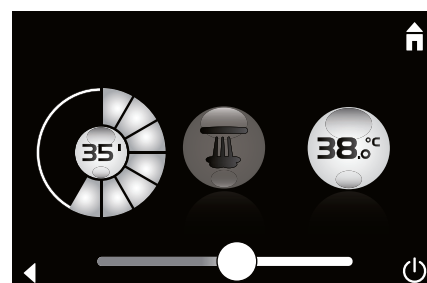

DAMPF

Erleben Sie mit dem GROHE Dampf-Modul Regeneration in ihrer reinsten Form: Feiner Wasserdampf steigert nicht nur das emotionale Wohlbefinden, sondern wirkt sich auch positiv auf den gesamten Körper aus. Die Poren öffnen sich und der Körper entgiftet, die Haut wird mit Feuchtigkeit versorgt und die Muskulatur entspannt.