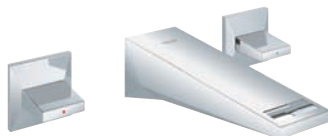

XS S **M** L XL

20 346 000 + 29 025 000
M-Size 3-Loch Waschtischbatterie
Ausladung 161 mm
+ separater Unterputzkörper
20 348 000 + 29 025 000
L-Size, Ausladung 210 mm
+ separater Unterputzkörper