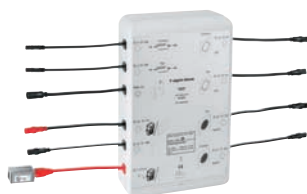

Steuereinheit

36 397 000
Steuereinheit 2.0 Bluetooth
26 374 000
Steuereinheit 4.0 Bluetooth
zur Verwendung mit Rainshower® F-Series
Deckenbrause 40" AquaSymphony

36 371 000
Bluetooth-Empfangseinheit
36 367 000
Rohbauset für Steuereinheit
42 429 000
Netzteil Steuereinheit

GROHE
Digital®

GROHE
DreamSpray®

GROHE
StarLight®

* die Lichtmodule enthalten eingebaute LED Lampen, die nicht austauschbar sind; Energieeffizienzklasse: A-A++