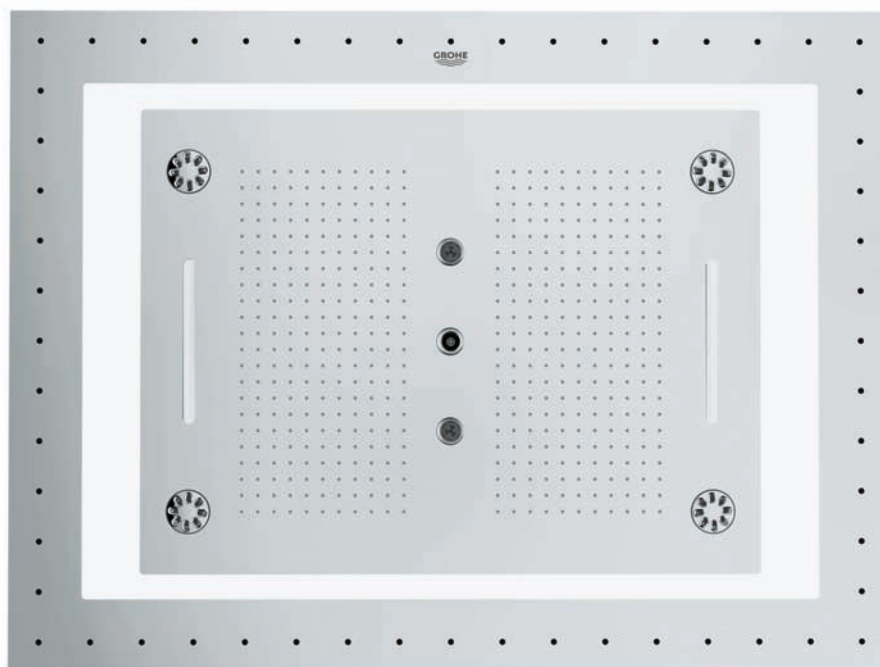

GROHE Rainshower® F-Series

Deckenbrausen

27 286 000

Rainshower® F-Series
Deckenbrause 20"
508 x 508mm
Metall
Brausestrahl Rain

27 865 000*

Deckenbrause mit Licht Rainshower® F-Series 20"
508 x 508 mm
Metall
Brausestrahl Rain
29 069 000
Rohbauset für 27 865 000

NEU

26 373 000*

Deckenbrause mit Lichtvorhang Rainshower F-Series 40" AquaSymphony
1016 mm (Breite) x 762 mm (Höhe) x 155 mm (Tiefe)
Metall

6+ Strahlarten: 1 x Regenvorhang, 1 x Pure XL Strahl, 1 x 2 Kaltwasser-Nebeldüsen, 2 x PureRain Regenzone 400 x 190 mm,
1 x 2 XL Wasserfall, 1 x 4 Bokoma Strahl

26 376 000 Rohbau-Set für 26 373 000

GROHE
DreamSpray®

GROHE
StarLight®

* Diese Deckenbrause enthält eingebaute LED Lampen, die nicht austauschbar sind; Energieeffizienzklasse A-A++

GROHE Rainshower® F-Series