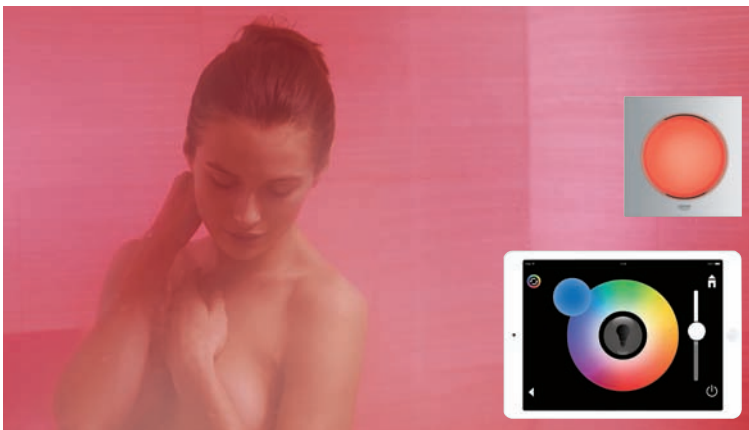

LICHT-MODULE**

Passen Sie die Umgebung Ihrer GROHE SPA® Dusche Ihren Wünschen durch die Farbe des Lichts an. Ändern Sie Farbe und Intensität des Lichts ganz nach Ihrer Stimmung.