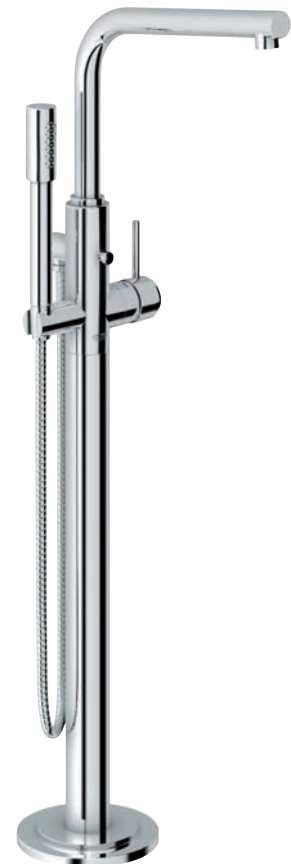

19 918 000 + 32 635 000

L-Size, Ausladung 220 mm
+ separater Unterputzkörper

Wanne

Bidet

32 134 001

Einhand-Bidetbatterie

13 228 001 + 45 984 001

Wannenauslauf
Bodenmontage
+ separater Unterputzkörper