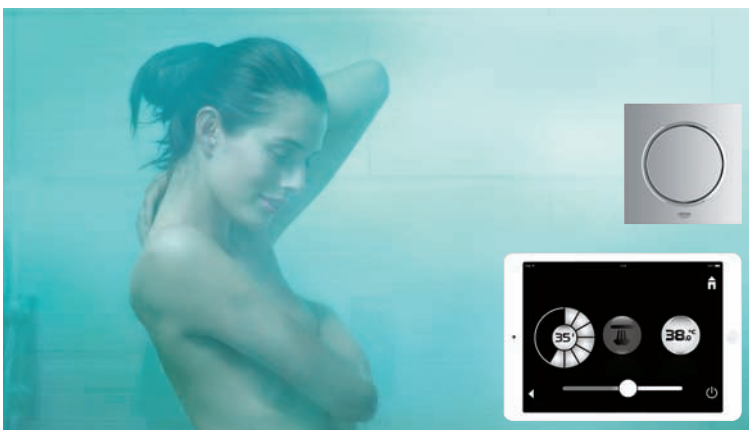

DAMPF-MODUL

Erleben Sie mit dem Dampf-Modul Regeneration in ihrer reinsten Form: Feiner Wasserdampf steigert nicht nur das emotionale Wohlbefinden, sondern wirkt sich auch positiv auf den gesamten Körper aus.

Apple ist eine Marke der Apple Inc., die in den USA und weiteren Ländern registriert ist. Die Bluetooth® Wortmarke und Logos sind registrierte Markenzeichen im Eigentum der Bluetooth SIG Inc. Die Verwendung der Markenzeichen durch die Grohe AG ist lizenziert. Andere Markenzeichen und Markennamen beziehen sich auf die jeweiligen Eigentümer.

* Kostenlos erhältlich im App Store oder im Google Play store.

** die Lichtmodule enthalten eingebaute LED Lampen, die nicht austauschbar sind; Energieeffizienzklasse: A-A**