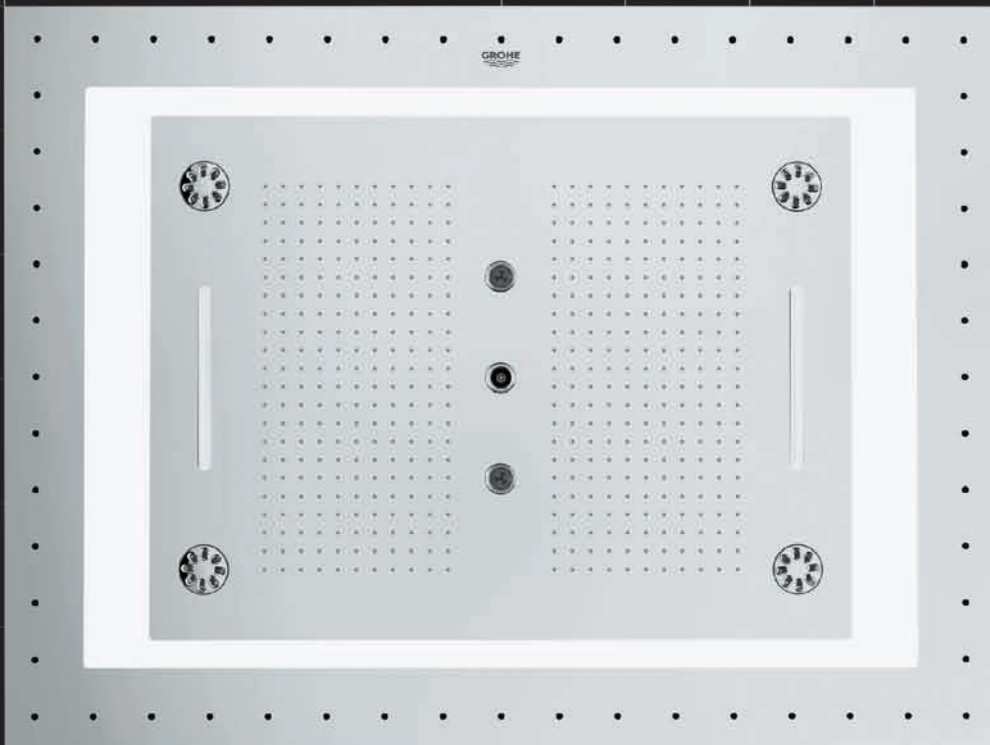

F10

10"=254 mm

F5

5"=127 mm

5"=127 mm

5"=127 mm

5"=127 mm

F40 *