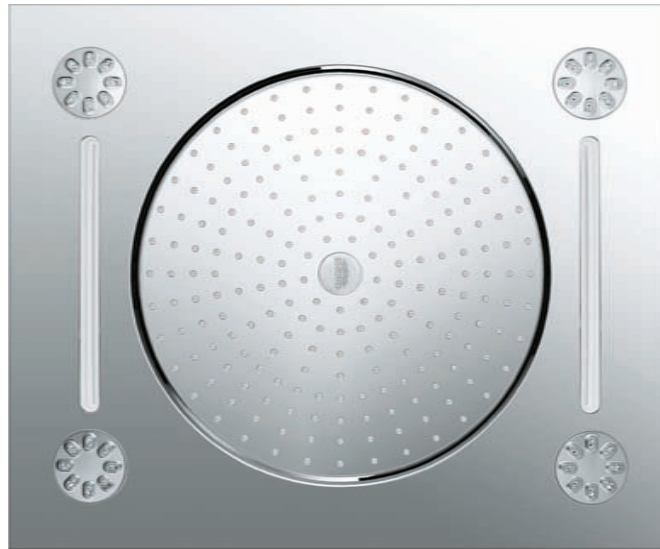

GROHE Rainshower® F-Series

Kopf- & Deckenbrausen