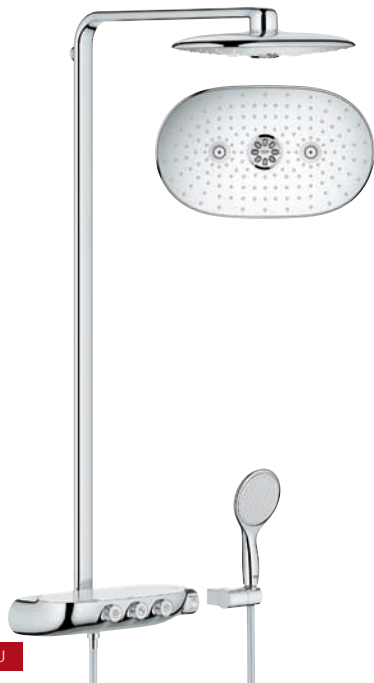

●
27 484 000
Rainshower®
Deckenauslass Metall
Länge 292 mm
mit eckiger Rosette
27 485 000
Länge 142 mm

GROHE
StarLight®

Farboptionen: ● 000 | StarLight Chrom | ● IG0 | GROHE StarLight® Chrom Gold

26 146 000
Rainshower®
Brausearm Metall
Ausladung 422 mm
28 361 000
Ausladung 380 mm
28 576 000
Ausladung 286 mm

27 986 000 / 27 986 IG0
Grandera®
Brausearm Metall
Ausladung 286 mm

28 384 000
Rainshower® Rustic
Brausearm Metall
Ausladung 272 mm

28 497 000
Rainshower®
Deckenauslass Metall
Länge 292 mm
28 724 000
Länge 142 mm

27 982 000 / 27 982 IG0
Grandera®
Deckenauslass Metall
Länge 292 mm
27 978 000 / 27 978 IG0
Länge 142 mm

GROHE DUSCHSYSTEME

GROHE Rainshower® System

NEU

26 250 000

Rainshower® SmartControl 360 DUO
Duschsystem mit Thermostat
Strahlarten Kopfbrause: GROHE PureRain/
GROHE Rain O² spray* + TrioMassage
Strahlarten Handbrause:
Rain/ GROHE Rain O² spray