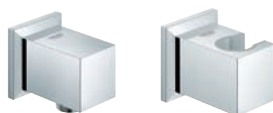

27 484 000
Deckenauslass
Länge 292 mm
27 485 000
Länge 142 mm