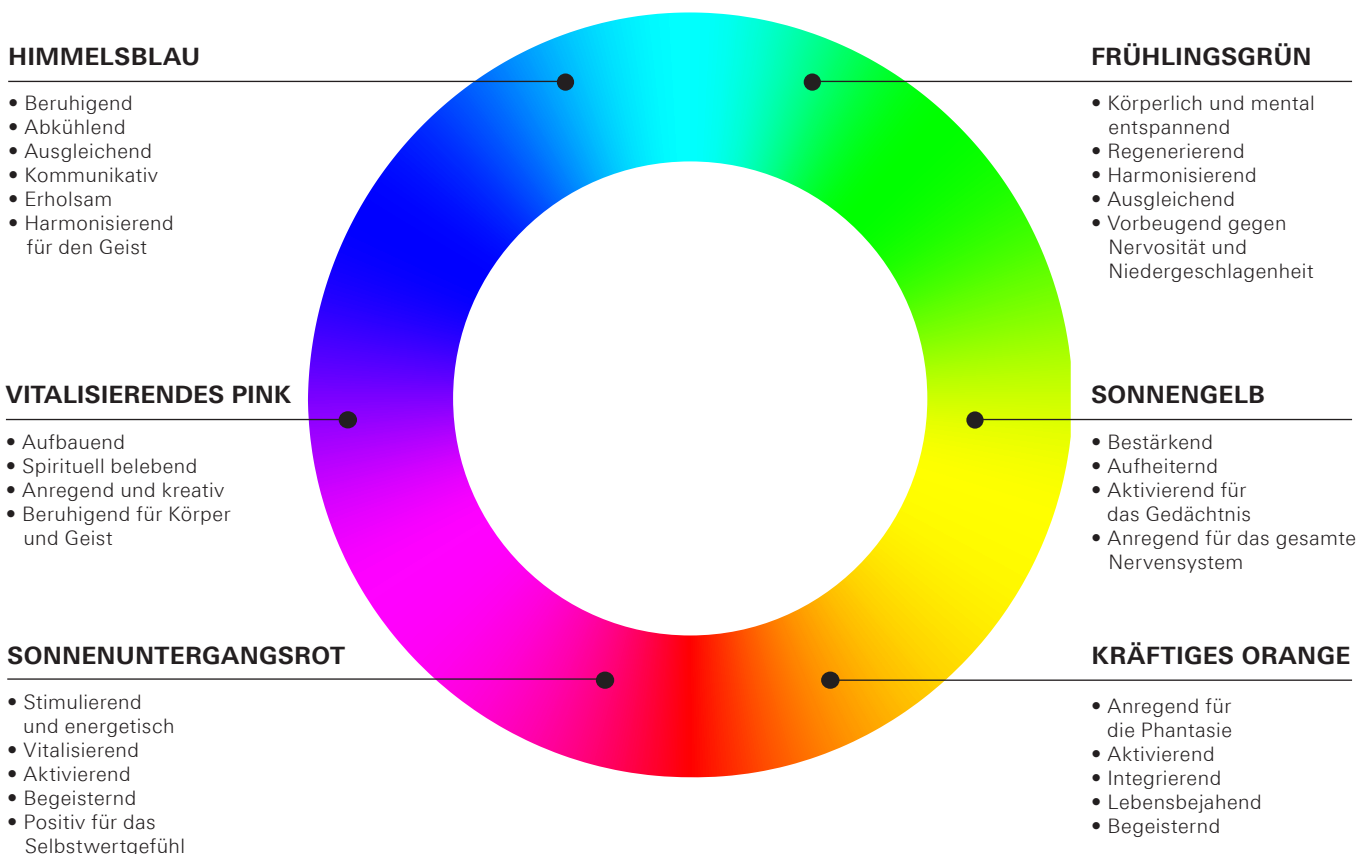

GROHE F-DIGITAL DELUXE

Jede Farbe hat eine andere Wellenlänge und somit eine für sie typische Energie, die sich ganz unterschiedlich auf den Körper und den Geist auswirkt. So steht Rot unter anderem für Vitalität und Aktivität, während Blau zum Beispiel als beruhigende Farbe eingestuft wird. Bei der Entwicklung von GROHE F-digital Deluxe war es deshalb für uns besonders wichtig, Ihnen die Möglichkeit zu geben, das Licht immer genau Ihrer Stimmung anpassen zu können – und so Ihre persönliche Chromotherapie unter der Dusche zu erleben. Wählen Sie aus einem eigens entwickelten Farbkreis die Farbe, die Sie beim Duschen genießen möchten: Starten Sie zum Beispiel mit einem stimulierenden Gelb in den Tag, genießen Sie nach einem Dampfbad ein sanftes Lila oder beginnen Sie mit einem optimistischen Orange einen vielversprechenden Abend.

Mit GROHE F-digital Deluxe können Sie bis zu vier hochwertige LED Licht-Module* in Ihre Dusche integrieren, die sich alle dimmen lassen. So entspricht auch die Lichtintensität immer genau Ihrer Stimmung. Selbstverständlich lassen sich alle Einstellungen auch speichern, so dass die perfekte Farbe für die erfrischende Dusche am Morgen immer nur eine Handbewegung weit entfernt ist.

* die Lichtmodule enthalten eingebaute LED Lampen, die nicht austauschbar sind; Energieeffizienzklasse: A-A**