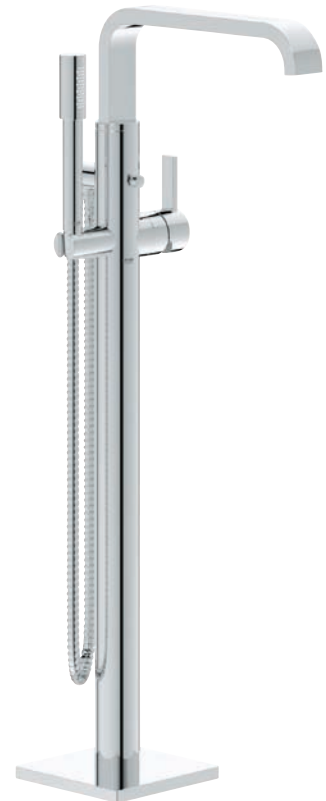

32 826 000
Einhand-Wannenbatterie

---

32 754 001 + 45 984 001
Einhand-Wannenbatterie
Bodenmontage
+ separater Unterputzkörper