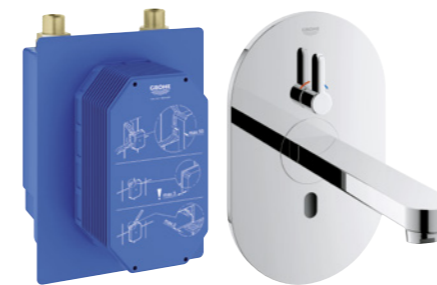

36 339 000
Eurosmart CE UP-Einbaukasten
mit Mischung
36 412 000
Eurosmart CE Bluetooth
Infrarot-Elektronik für Waschtisch,
Wandmontage, Fertigmontageset
mit Mischung, Trafo 230 V