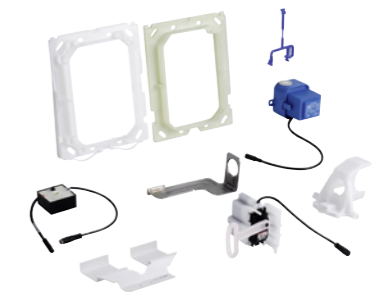

38 778 000
Funk Elektronik
für WC-Spülkasten,
für eine zusätzliche Abdeckplatte
zur manuellen Auslösung
für Funksender 868,4 MHz