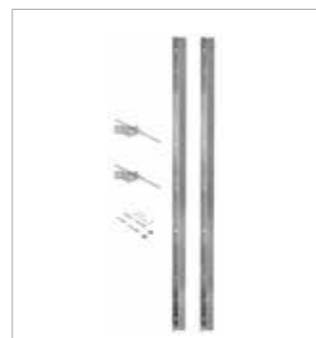

38 562 001
**Eckmontageset für WC,
Bidet, WT, UR**